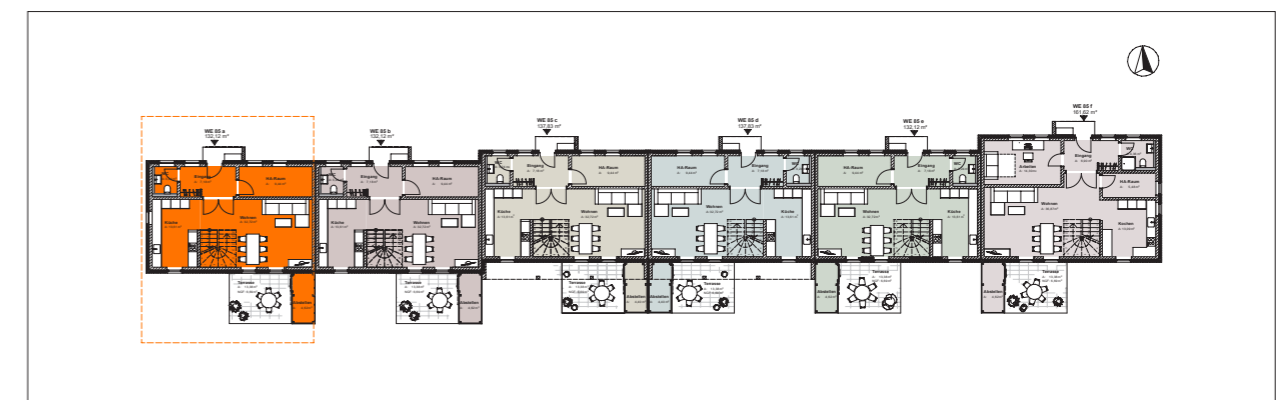

Neubau von 6 Reihenhäusern

Gützkower Landstraße 85 a in 17489 Greifswald

Reihenhaus 1	
WOHNNUTZFLÄCHE	132,12 m ²
BALKON	
TERRASSE	13,38 m ²
ABSTELLEN	4,62 m ²
STAND:	22.09.2022