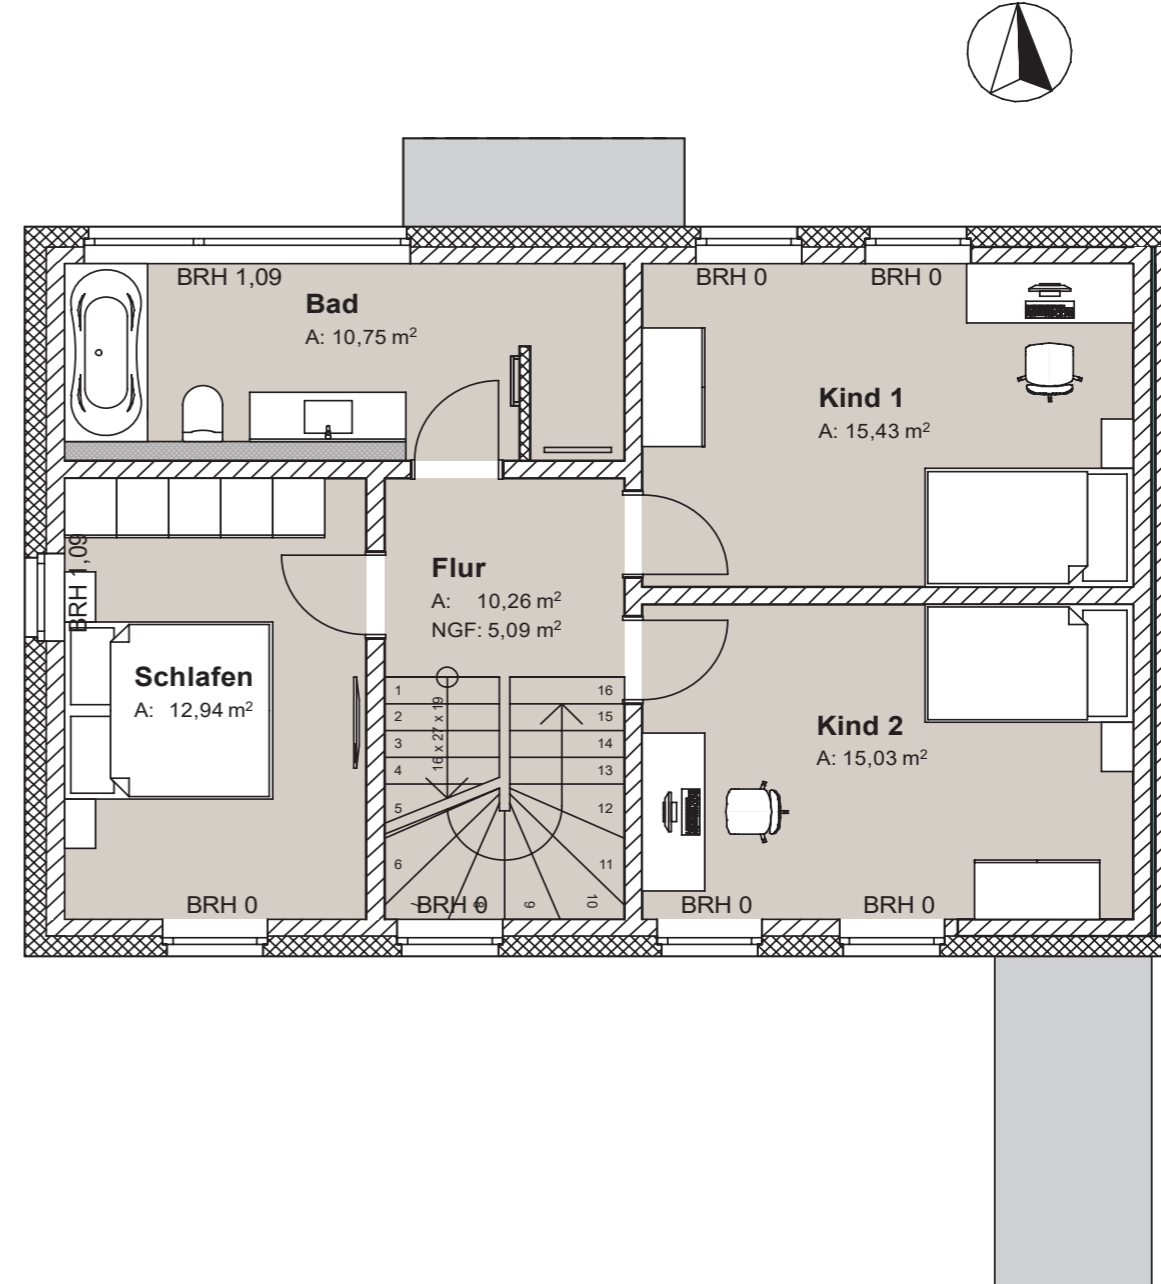

Neubau von 6 Reihenhäusern

Gützkower Landstraße 85 a in 17489 Greifswald

Reihenhaus 1	
WOHNNUTZFLÄCHE	132,12 m ²
BALKON	
TERRASSE	13,38 m ²
ABSTELLEN	4,62 m ²
STAND:	22.09.2022