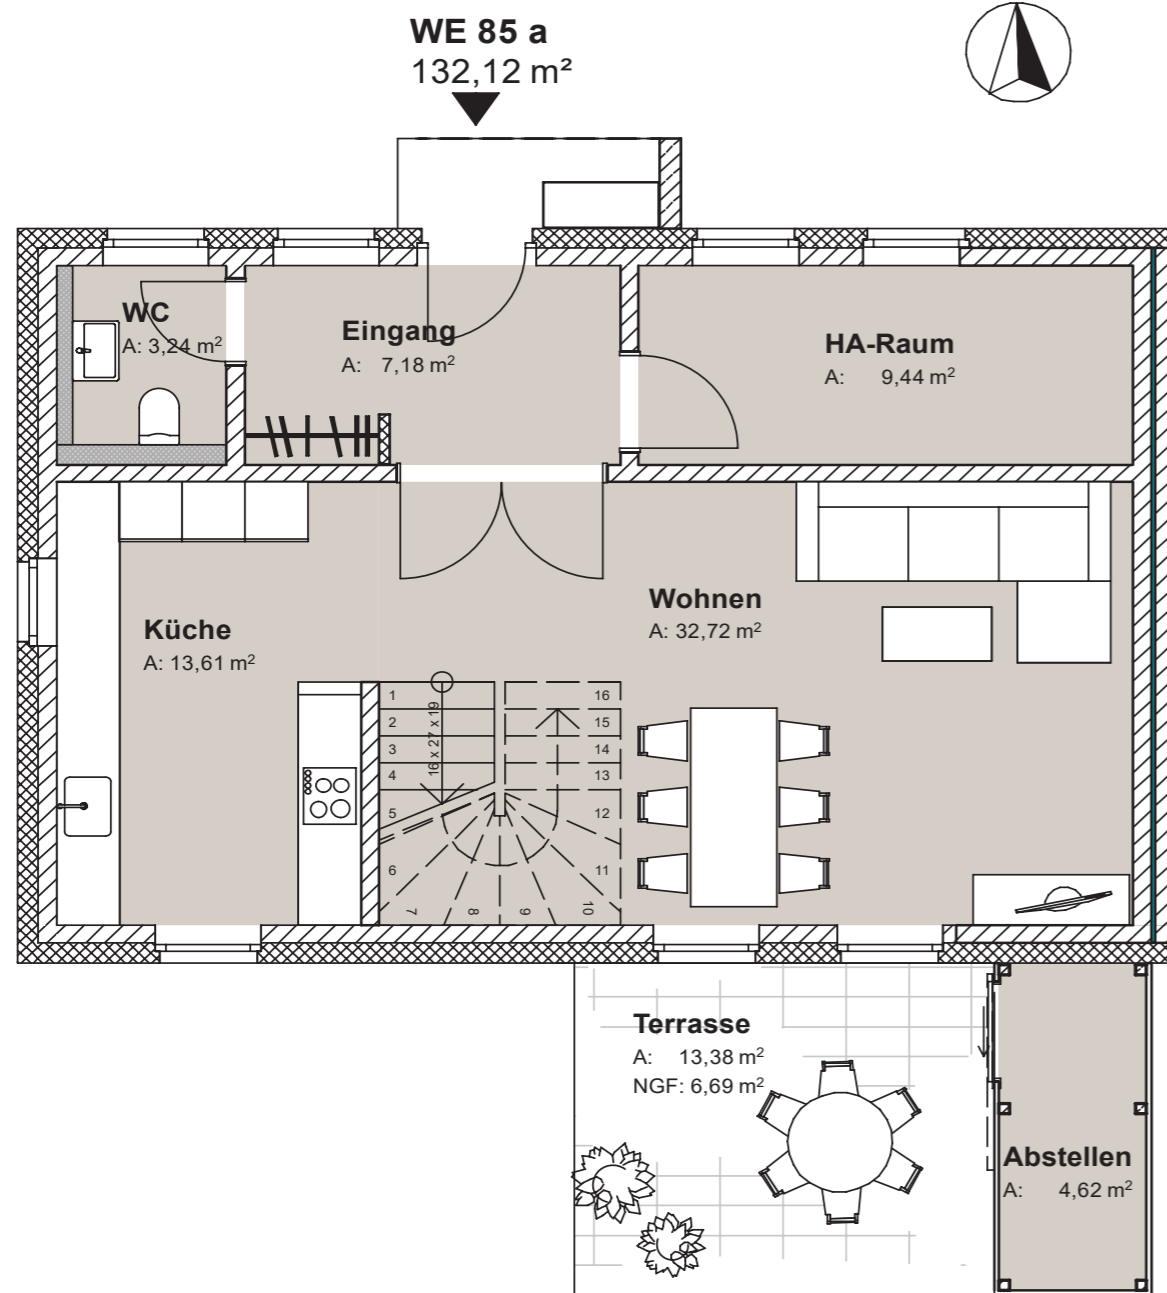

Neubau von 6 Reihenhäusern

Gützkower Landstraße 85 a in 17489 Greifswald

Reihenhaus 1	
WOHNNUTZFLÄCHE	132,12 m ²
BALKON	
TERRASSE	13,38 m ²
ABSTELLEN	4,62 m ²
STAND:	22.09.2022