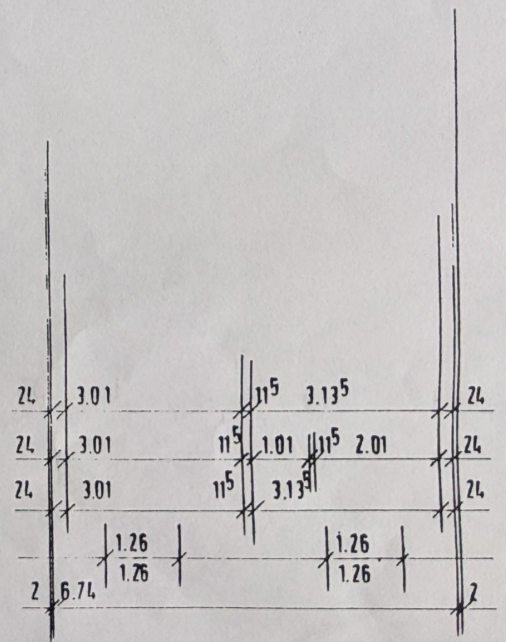

HAUS 3

HAUS 4

BUSHALTESTELLE

GRENZE

WESTUMER STRASSE

*Ausbaufähig  
2 Zimmer mit 19kett rauf*