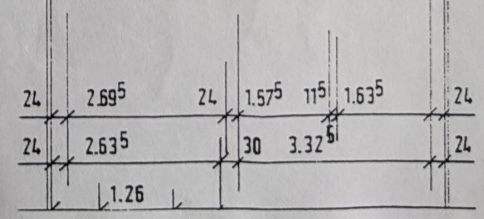

HAUS 3

HAUS 4

BUSHALTESTELLE

GRENZE

WESTUMER STRASSE

*Ausbaufähig  
2 Zimmer mit 19kett rauf*