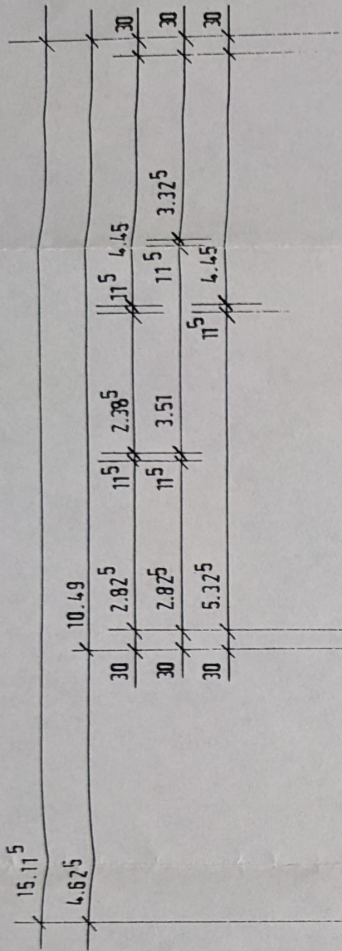

HAUS 3

HAUS 4

BUSHALTESTELLE

GRENZE

WESTUMER STRASSE

*Ausbaufähig  
2 Zimmer mit 19kett rauf*