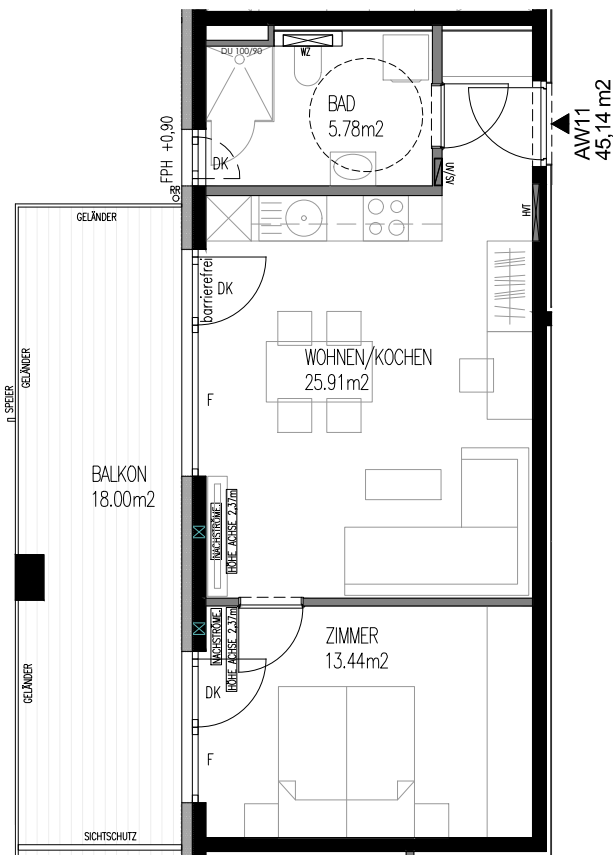

HAUS A
2.OBERGESCHOSS
TOP AW11

1m 3m 5m
BEIM DRUCKEN KEIN ANPASSEN AN SEITENGRÖSSE

Wohnanlage DREH.PUNKT