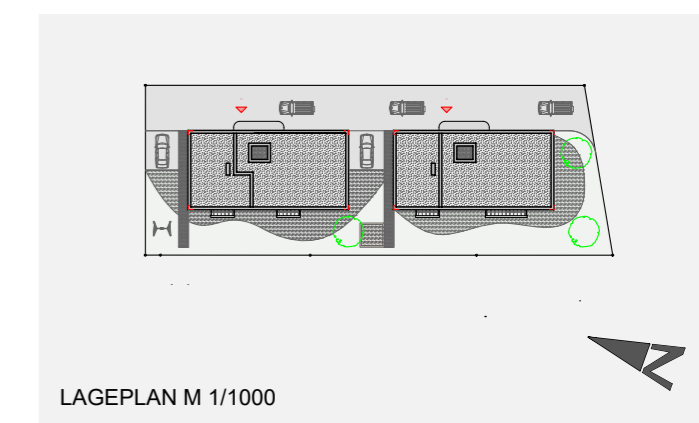

3 Zimmerwohnung 2. Obergeschoss		HA 203
GANG / GARDEROBE	5.66 m ²	5.66 m ²
WO / ESSEN / KO	29.01 m ²	29.01 m ²
ZIMMER 1	8.44 m ²	8.44 m ²
ZIMMER 2	12.53 m ²	12.53 m ²
DU / WC	6.73 m ²	6.73 m ²
Wohnfläche	62.37 m²	62.37 m²
TERRASSE	9.19 m ²	9.19 m ²
KA 203	4.81 m ²	4.81 m ²

WOHNBEISPIEL GRUNDRISS M 1/100

LAGEPLAN M 1/1000

GRUNDRISS ERDGESCHOSS HAUS A UND HAUS B M 1/1000

ANSICHT SÜDWEST HAUS A UND HAUS B M 1/1000