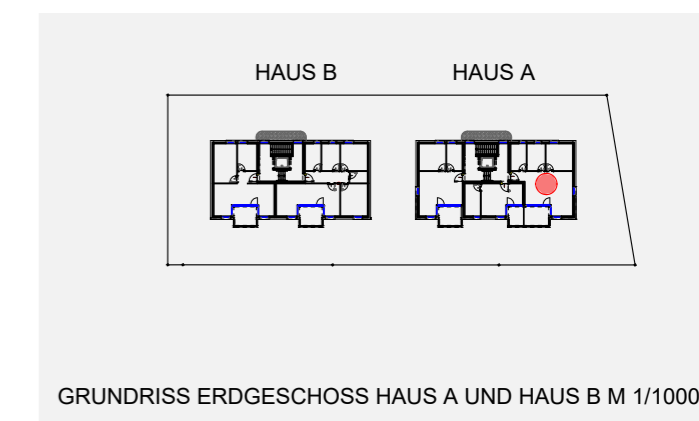

3 Zimmerwohnung 2. Obergeschoss		HA 203
GANG / GARDEROBE	5.66 m ²	5.66 m ²
WO / ESSEN / KO	29.01 m ²	29.01 m ²
ZIMMER 1	8.44 m ²	8.44 m ²
ZIMMER 2	12.53 m ²	12.53 m ²
DU / WC	6.73 m ²	6.73 m ²
Wohnfläche	62.37 m²	62.37 m²
TERRASSE	9.19 m ²	9.19 m ²
KA 203	4.81 m ²	4.81 m ²

WOHNBEISPIEL GRUNDRISS M 1/100

LAGEPLAN M 1/1000

GRUNDRISS ERDGESCHOSS HAUS A UND HAUS B M 1/1000

ANSICHT SÜDWEST HAUS A UND HAUS B M 1/1000