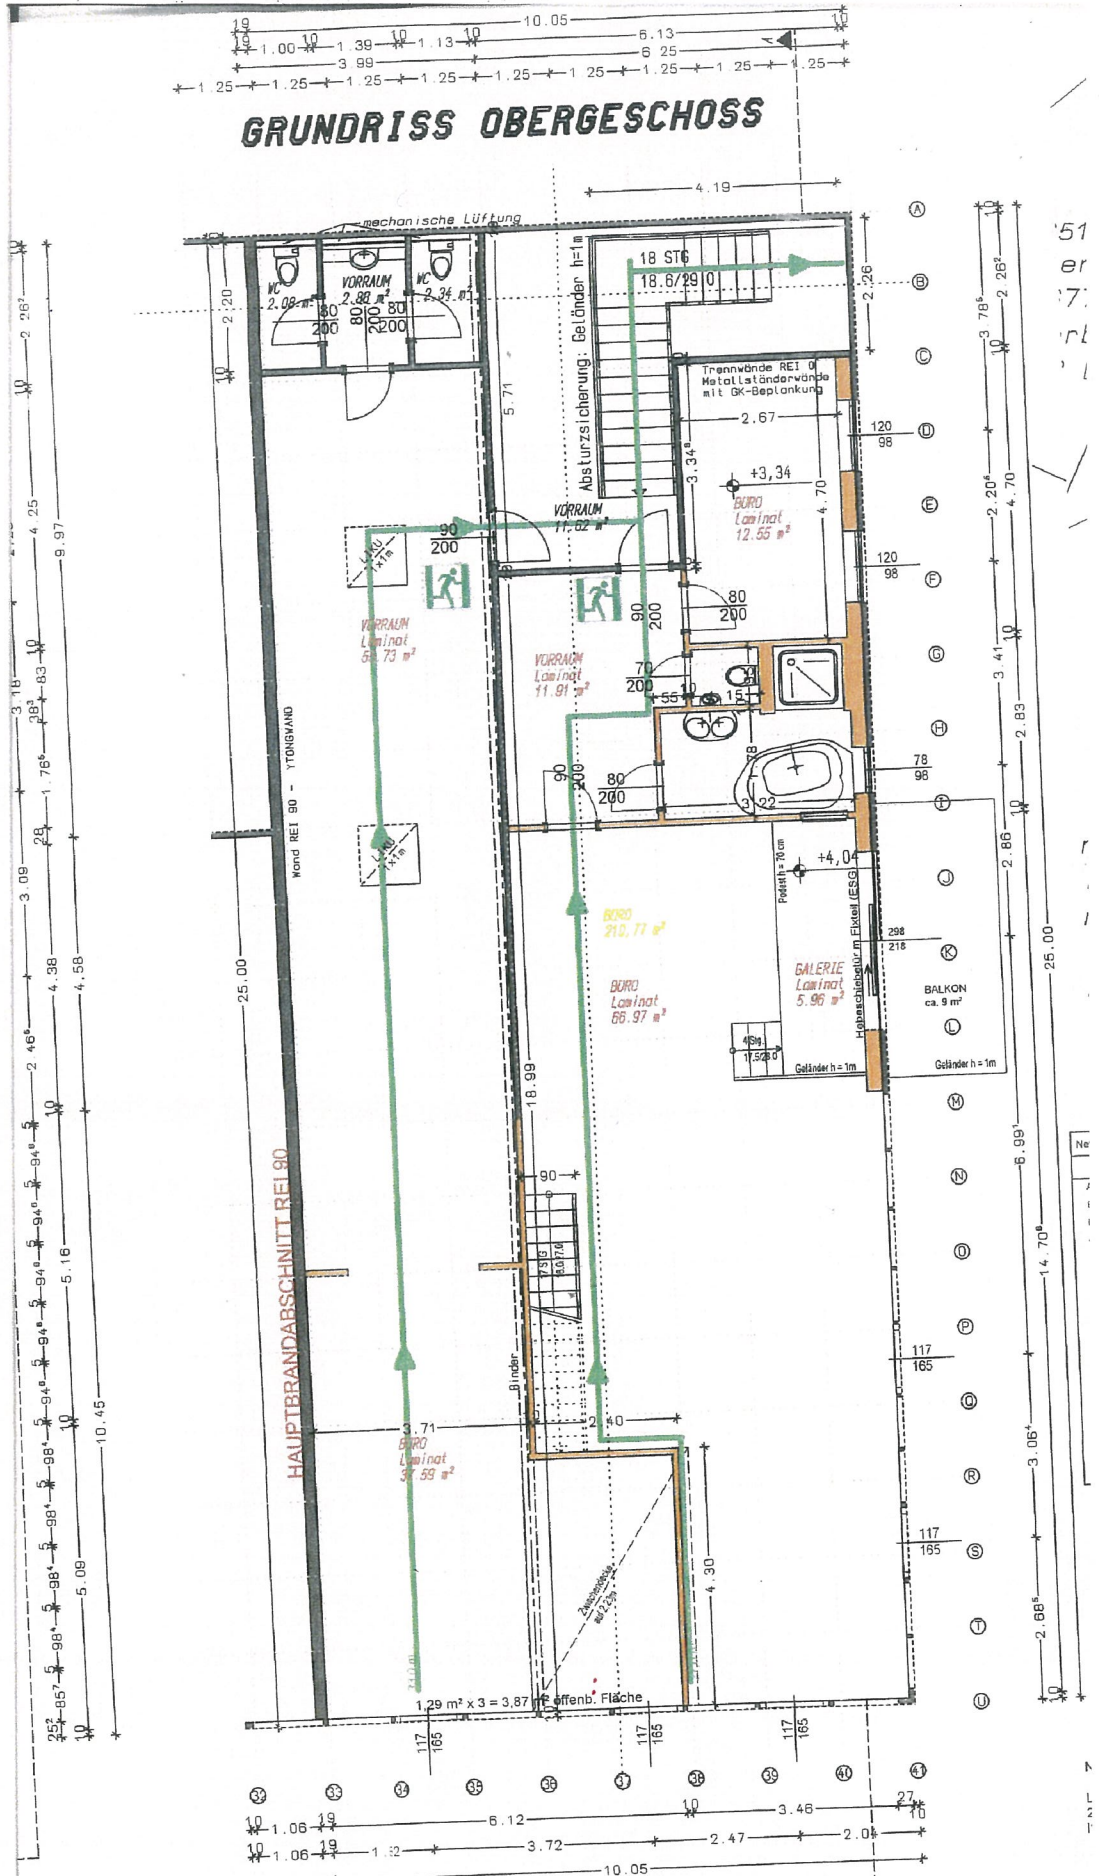

GRUNDRISS OBERGESCHOSS

Belichtung:
 Fassadenverglasung Nord: 26,6 m²
 Fassadenverglasung Ost: 32,50 m²
 Gesamt: 59,15 m²

51
er
17
nt
L