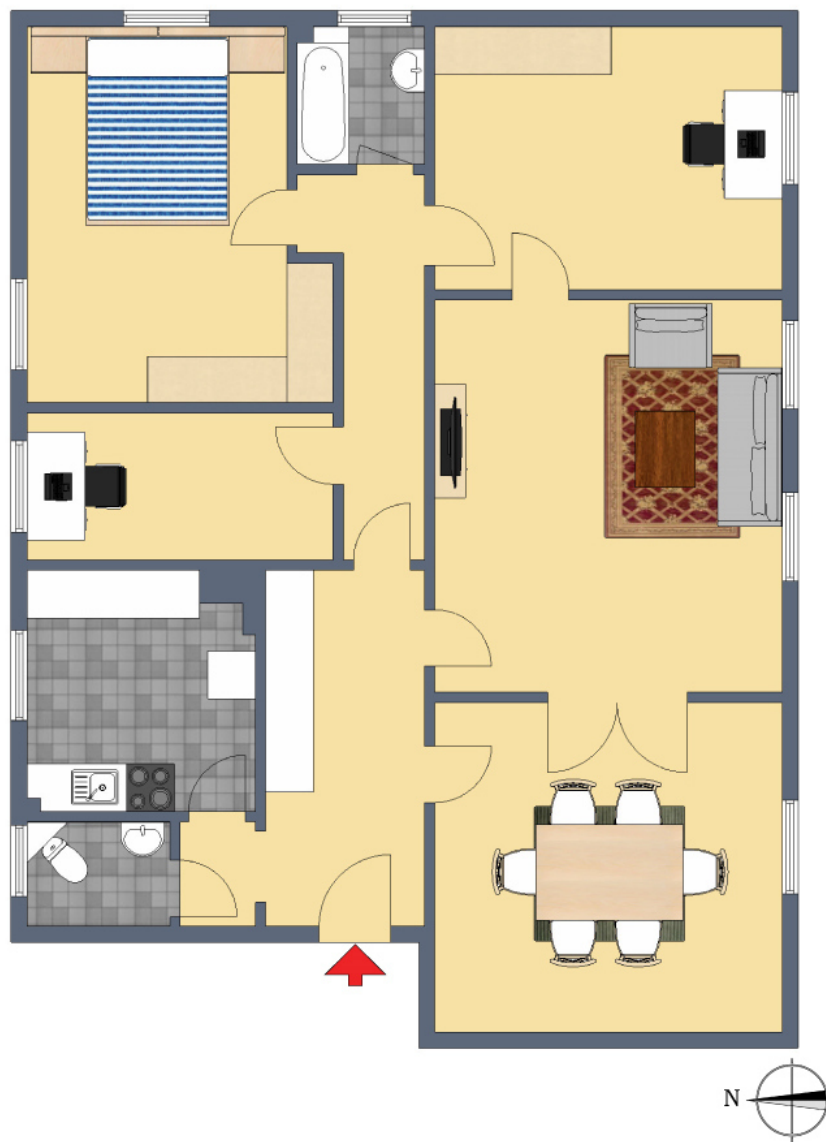

**+++ modernisiert, grün & zentrumsnah - 1.OG & Gemeinschafts-Garten
- inklusive Garage - Küche ohne Einbauküche +++**

2D-Grundriss:

Der 2D-Grundriss basiert auf einer Zeichnung von wechselnder Qualität, gewisse Abweichungen können vorkommen.