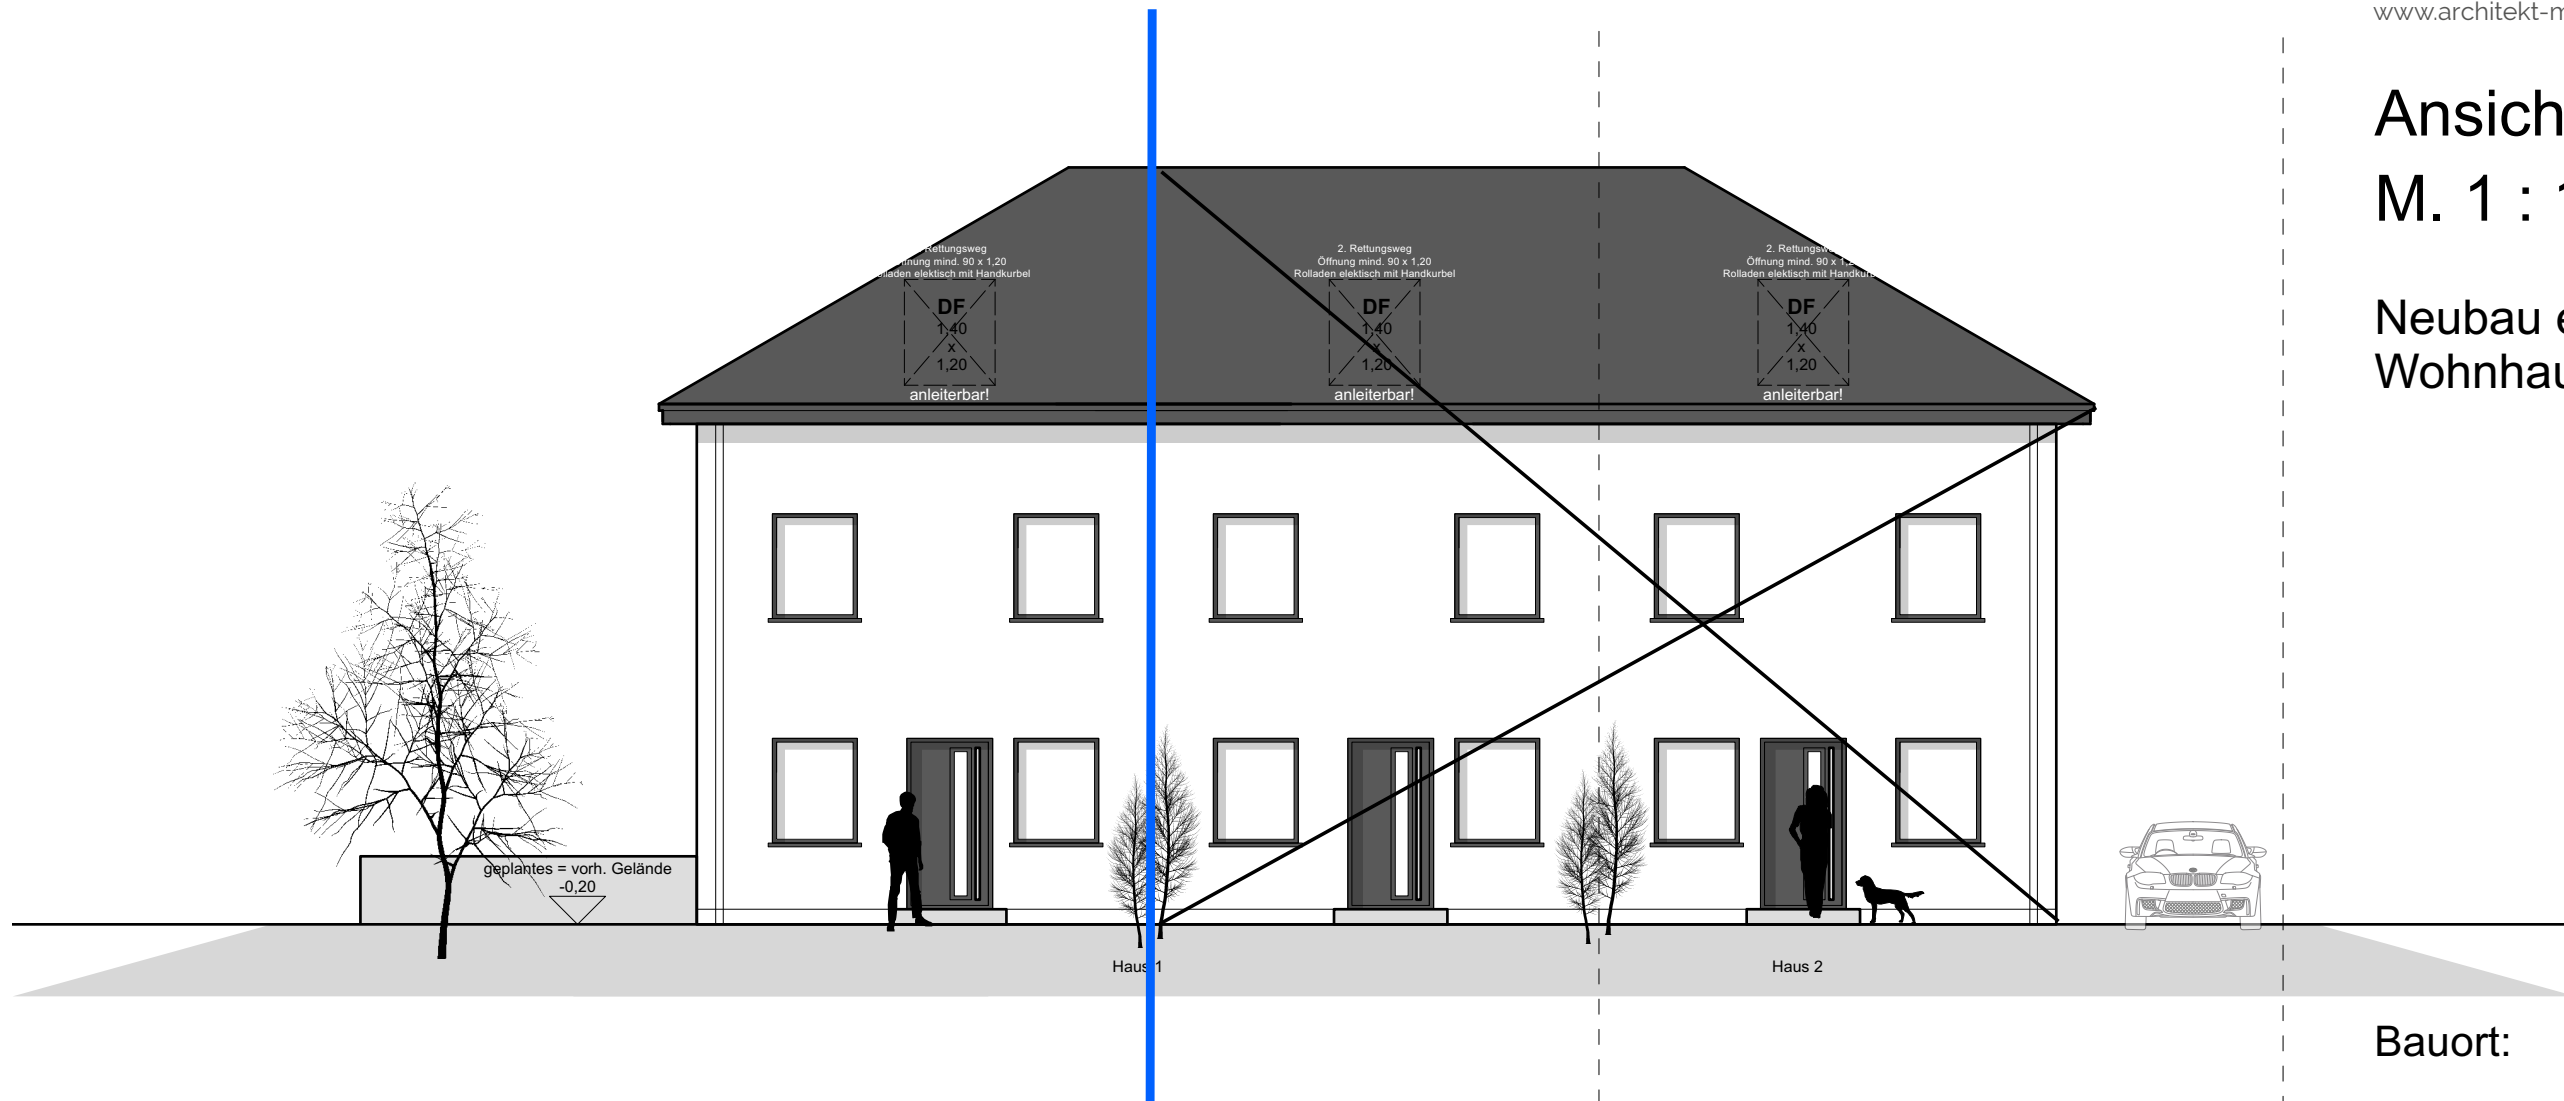

Ansichten I

M. 1 : 100

Neubau eines
Wohnhauses

Bauort:

Elsener Straße 32 C
33102 Paderborn

31. Mai 2023

der Bauherr

Westen