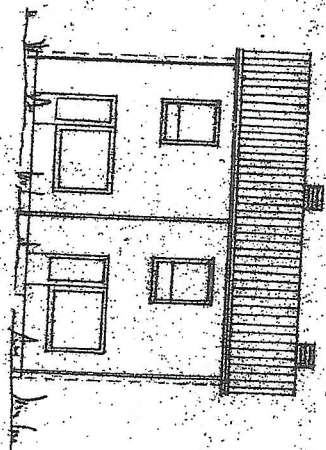

Wunmer Edener (VDM)
 Haus- u. Grundstücksmakler
 2 Hamburg 50, Neue Gr. Bergstr. 9
 Telefon: 38 71 23 u. 39 33 87

Straßenansicht

Gartenansicht

Bauvorhaben **BW 644/659/660**
HAMBURG-LANGENHORN
 Typ **EFA 60**

ERDGESCHOSS:
 9 Roden 1 Wohnzimmer 20.00 qm
 4 Roden 2 Küche 6.15 qm
 3 Flur 4.22 qm

OBERGESCHOSS:
 4 Roden 1 Schlafzimmer 13.40 qm
 5 Roden 1 Kinderzimmer 10.25 qm
 6 Bad / WC 3.30 qm
 7 Flur 3.00 qm

3 ZIMMER - WOHNFLÄCHE 60.32 qm
 ABWEICHUNGEN VORBEHALTEN