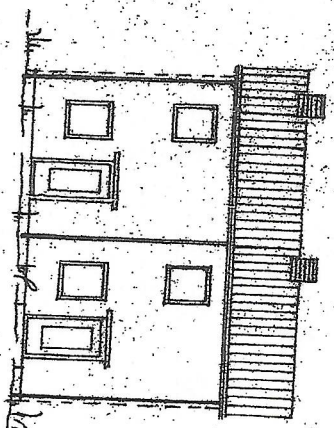

Wunmer Edener (VDM)
 Haus- u. Grundstücksmakler
 2 Hamburg 50, Neue Gr. Bergstr. 9
 Telefon: 38 71 23 u. 39 33 87

Straßenansicht

Gartenansicht

Bauvorhaben **BW 644/659/660**
HAMBURG-LANGENHORN
 Typ **EFA 60**

ERDGESCHOSS:
 9 Roden 1 Wohnzimmer 20.00 qm
 4 Roden 2 Küche 6.15 qm
 3 Flur 4.22 qm

OBERGESCHOSS:
 4 Roden 1 Schlafzimmer 13.40 qm
 5 Roden 1 Kinderzimmer 10.25 qm
 6 Bad / WC 3.30 qm
 7 Flur 3.00 qm

3 ZIMMER - WOHNFLÄCHE 60.32 qm
 ABWEICHUNGEN VORBEHALTEN