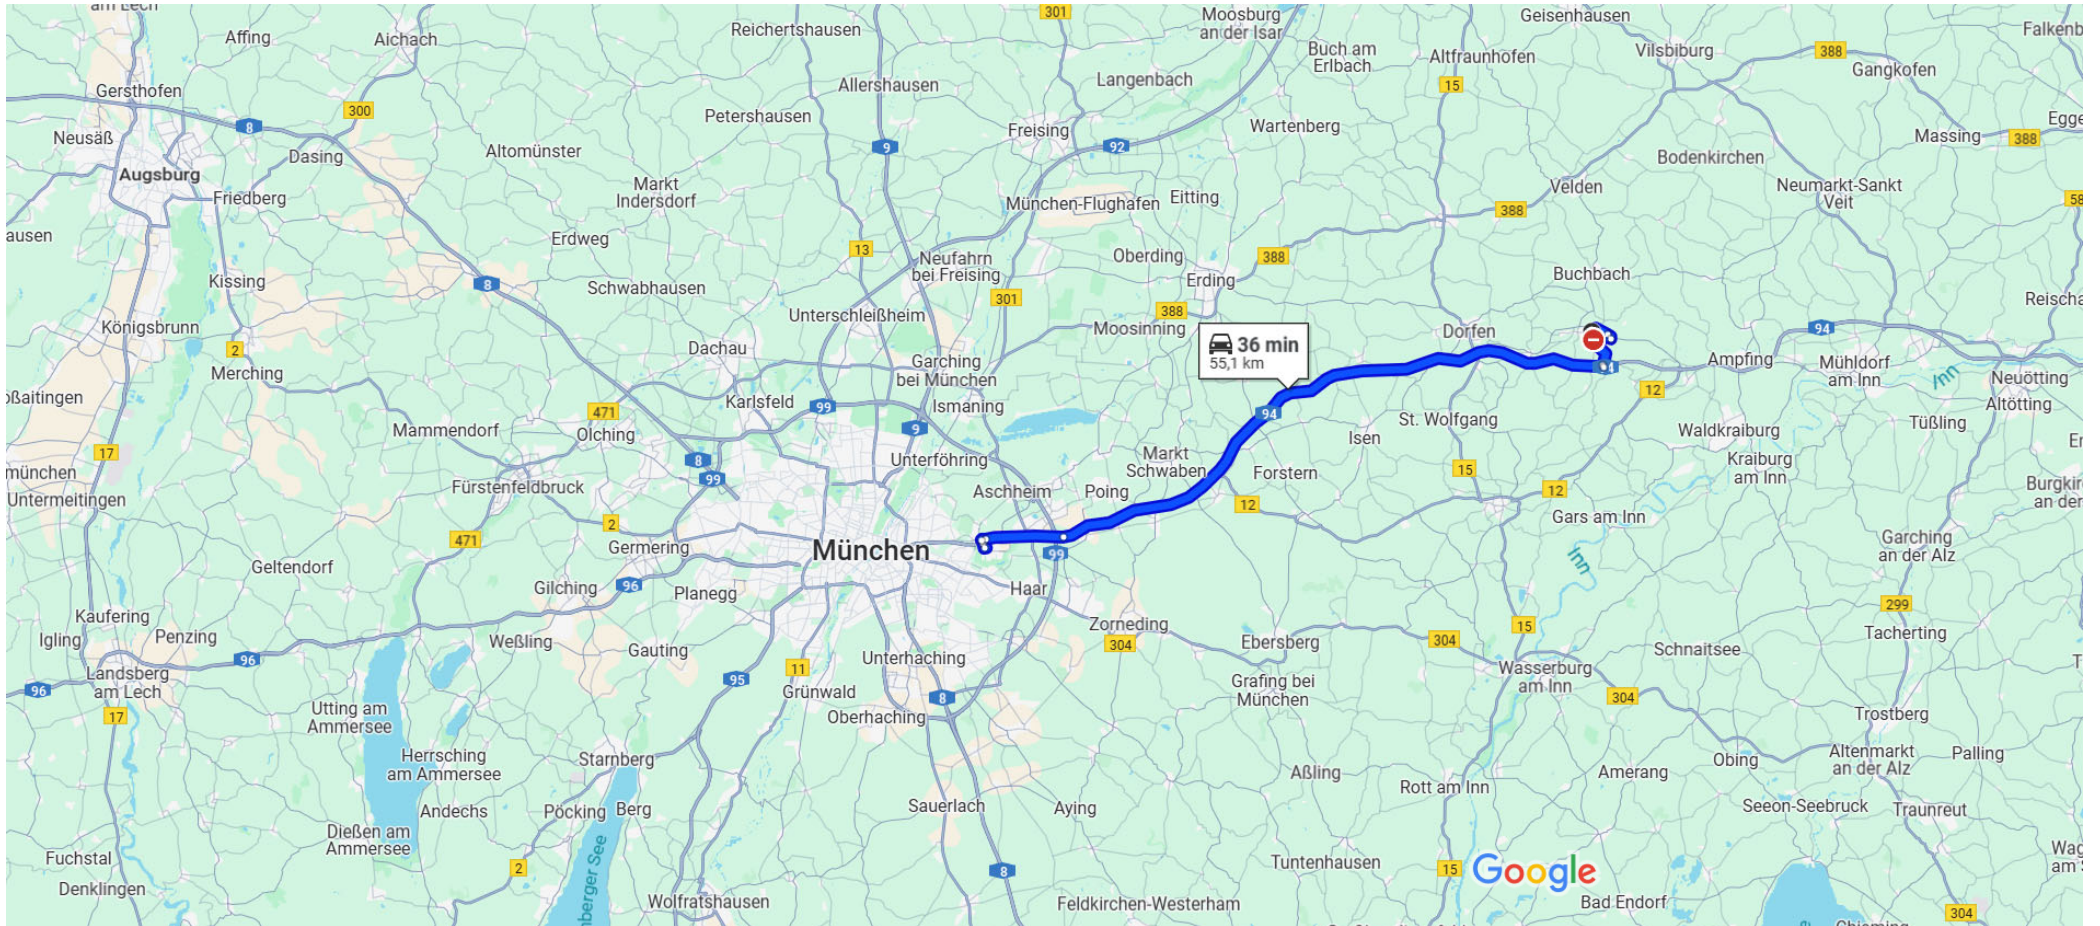

Mühdorfer Str. 57, 84419 Schwindegg nach Messe München, Am
Messesee 2, 81829 München

Mit dem Auto 55,1 km, 36 min

Kartendaten © 2025 GeoBasis-DE/BKG (©2009),Google 10 km

über A94

36 min

Aktuell schnellste Route,
Straßensperrung auf der Haager Str. wird
vermieden.

**⚠ Auf dieser Route liegen gesperrte oder
private Straßen.**

Was gibt es rund um: Messe München?

Restau-
rants

Hotels

Tankstel-
len

Parkplätze

Mehr