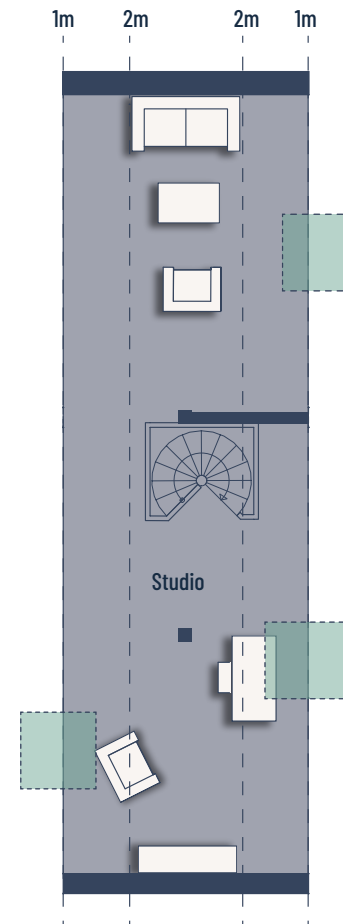

# HAUS 5 - DACHGESCHOSS/MAISONETTE - WOHNUNG 5.9

## Wilhem-Kraut-Straße - Balingen

3-Zimmer (mit Dachterrasse) | Wohnfläche 93,09 m<sup>2</sup>

Raum	m <sup>2</sup>
Abst.	1,00
Bad	7,93
Dachterrasse	9,16
Flur	4,58
Schlafen	14,32
Studio	30,18
Wohnen	25,29
<b>Gesamt:</b>	<b>93,09 m<sup>2</sup></b>