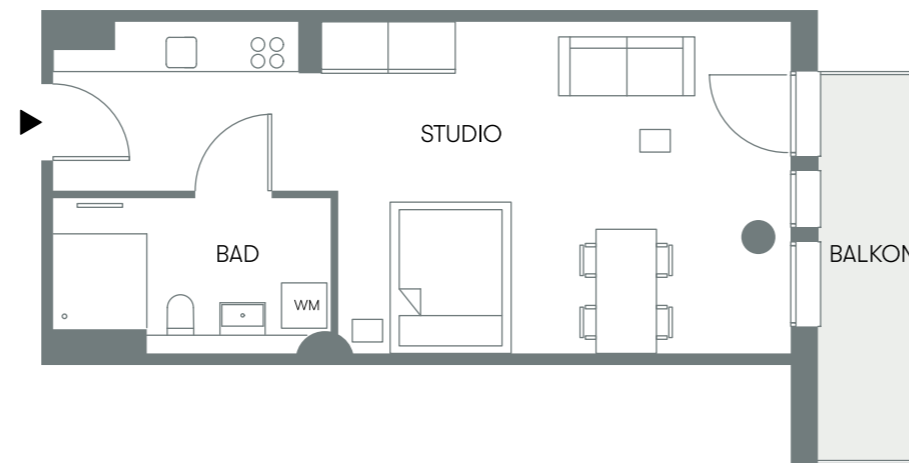

H16

Wohnung W.15 2. OG

Raum	Wfl.	Nfl.
Studio	33,96 m ²	33,96 m ²
Bad	7,03 m ²	7,03 m ²
Balkon	3,57 m ²	7,14 m ²
Gesamt	44,56 m ²	48,13 m ²

LAGEPLAN

LAGE IM GEBÄUDE