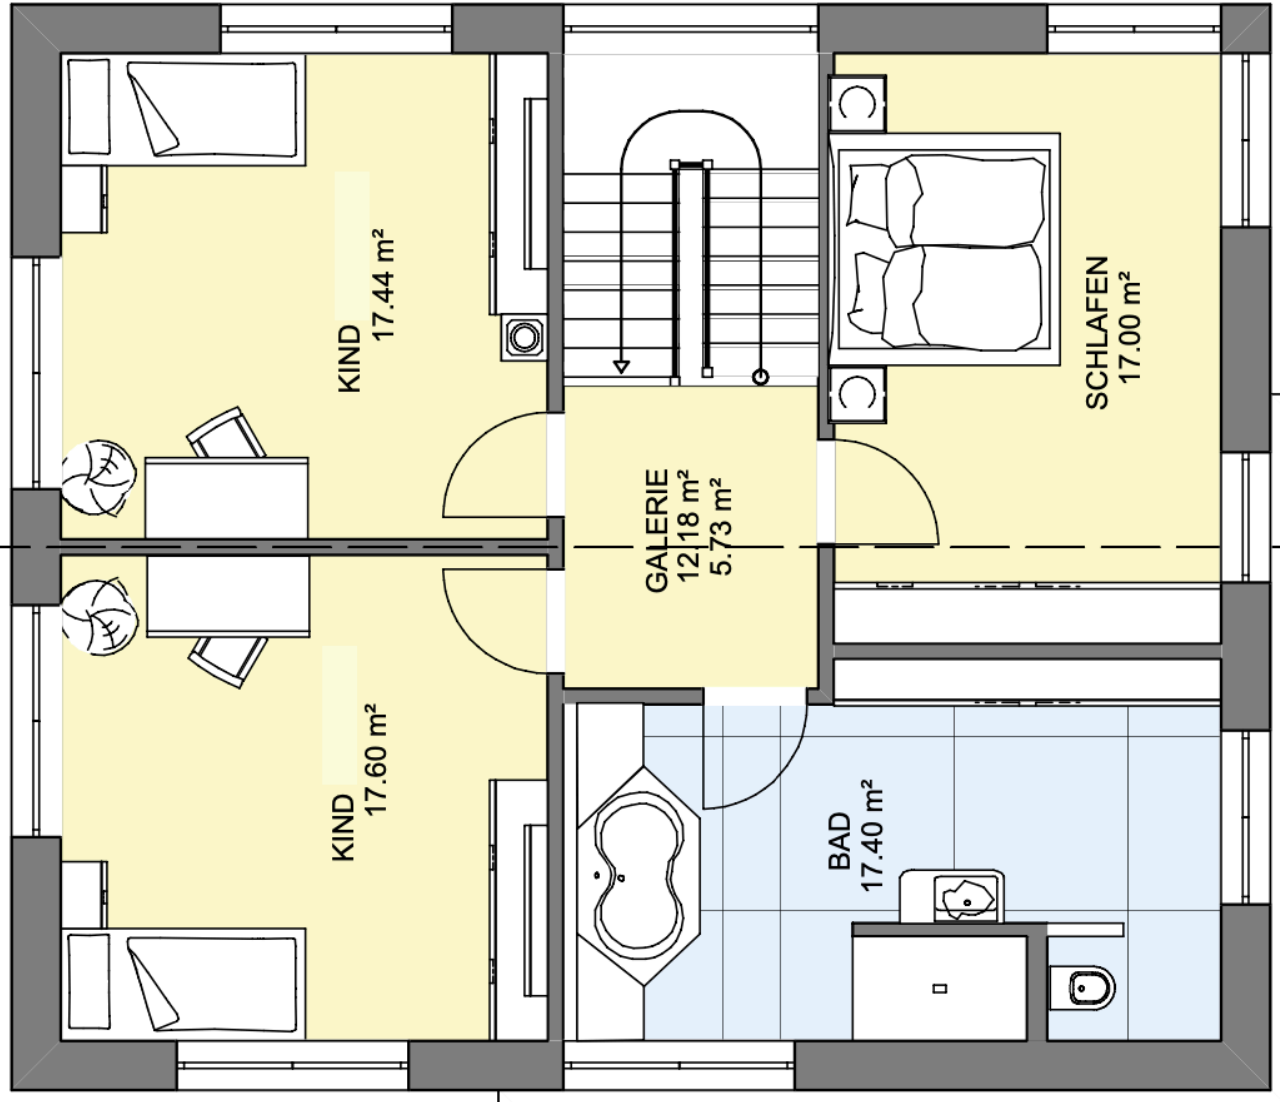

+ 2 Stk. Schragenster 200/150,5 (fest) im Giebel

FLACHDACH MODUL
60.09 m²
0.00 m²