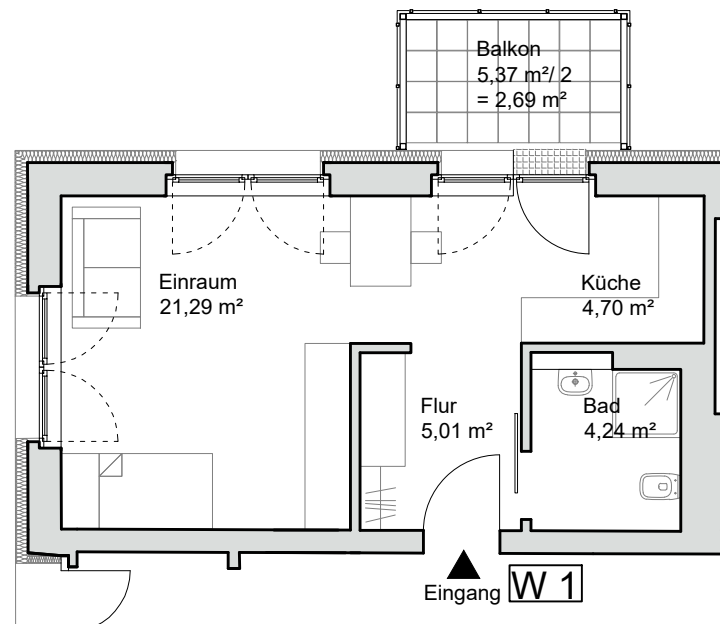

Molkereistraße 1-3, 04769 Mügeln
Erdgeschoss
Wohnung (1)

Flächen:

Einraum =	21,29 m ²
Küche =	4,70 m ²
Flur =	5,01 m ²
Bad =	4,24 m ²
Balkon = $5,37 / 2 =$	2,69 m ²
<hr/>	
Wohnung gesamt =	37,93 m ²