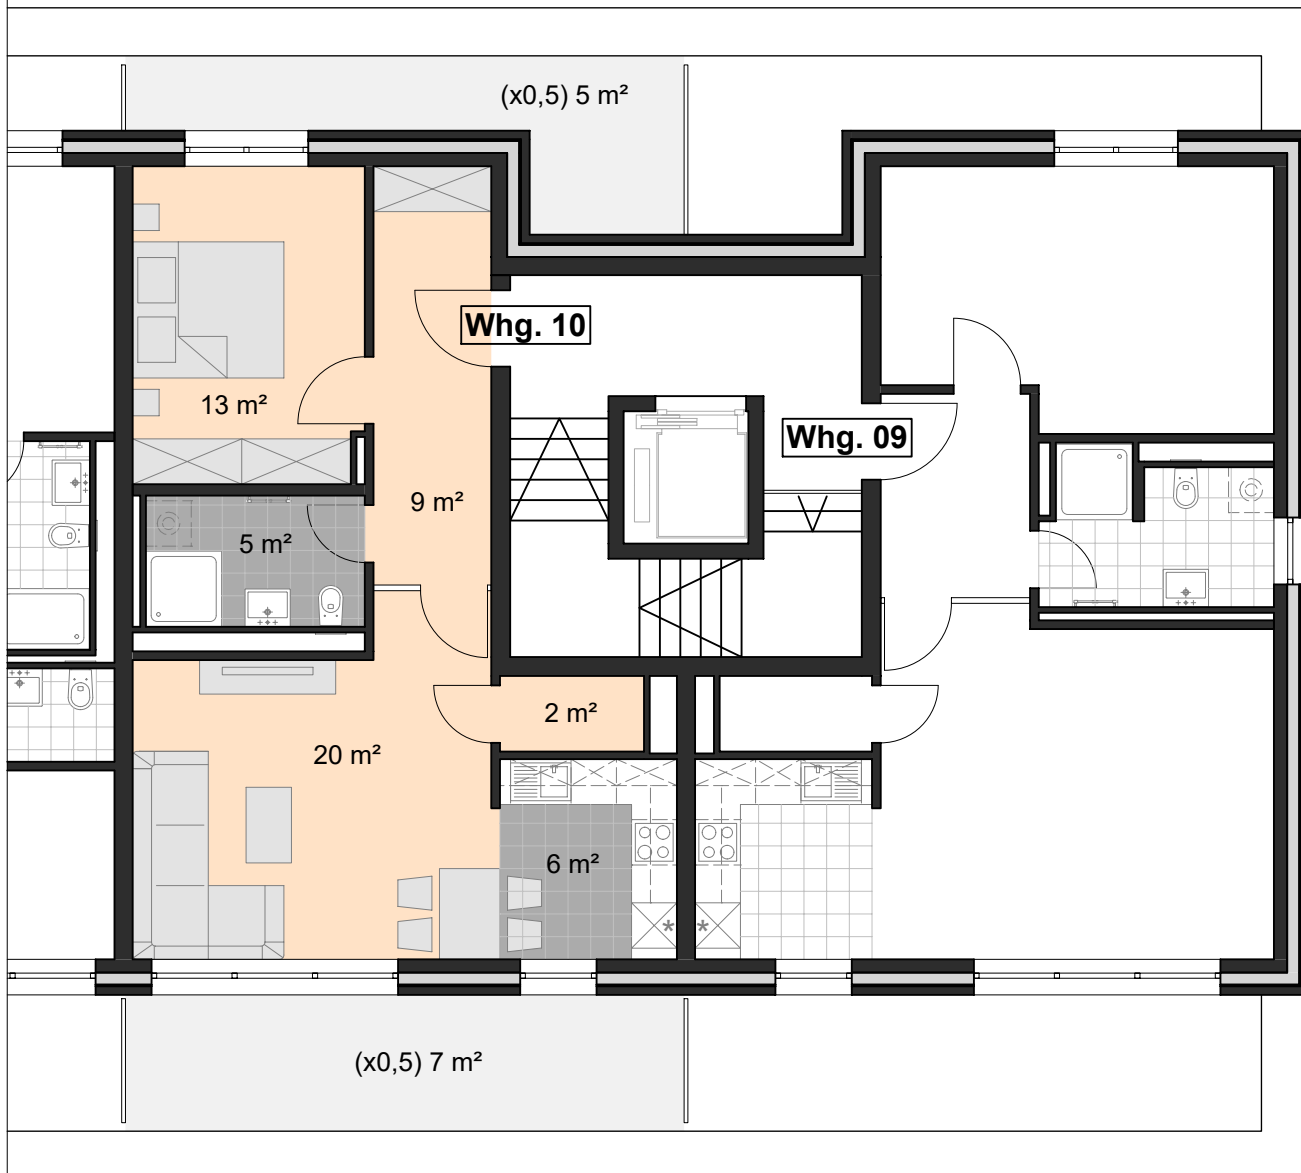

11

Bei den hier genannten m²-Angaben handelt es sich um gerundete Zahlen. Abweichungen hiervon sind möglich. Abschließende Geltung haben die Größenangaben im Mietvertrag.

Gerbergasse 11 - Fulda

4. Obergeschoss

Wohnung 10

2 Zimmer - 67 m²