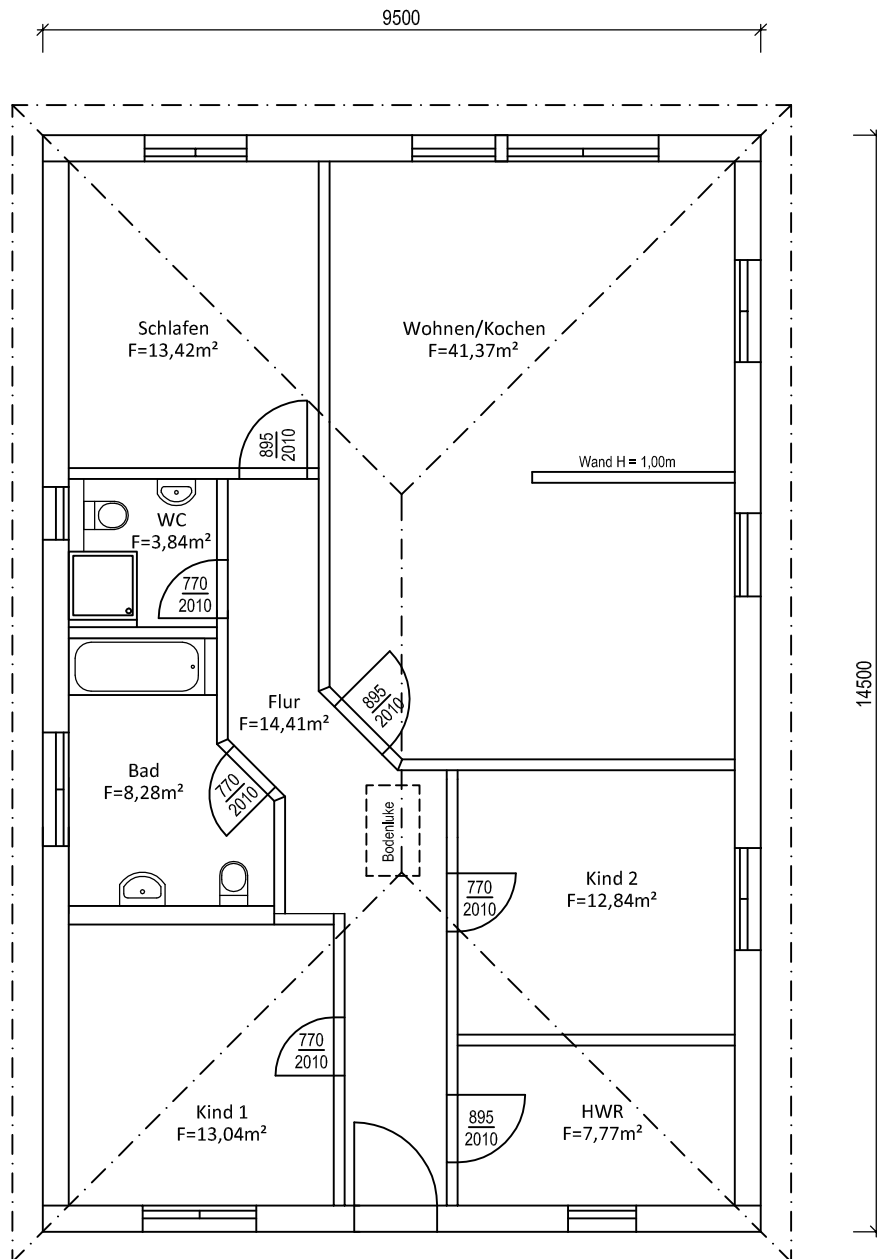

# ERDGESCHOSS

Wohn- und Nutzfläche insgesamt: 114,97 m<sup>2</sup>