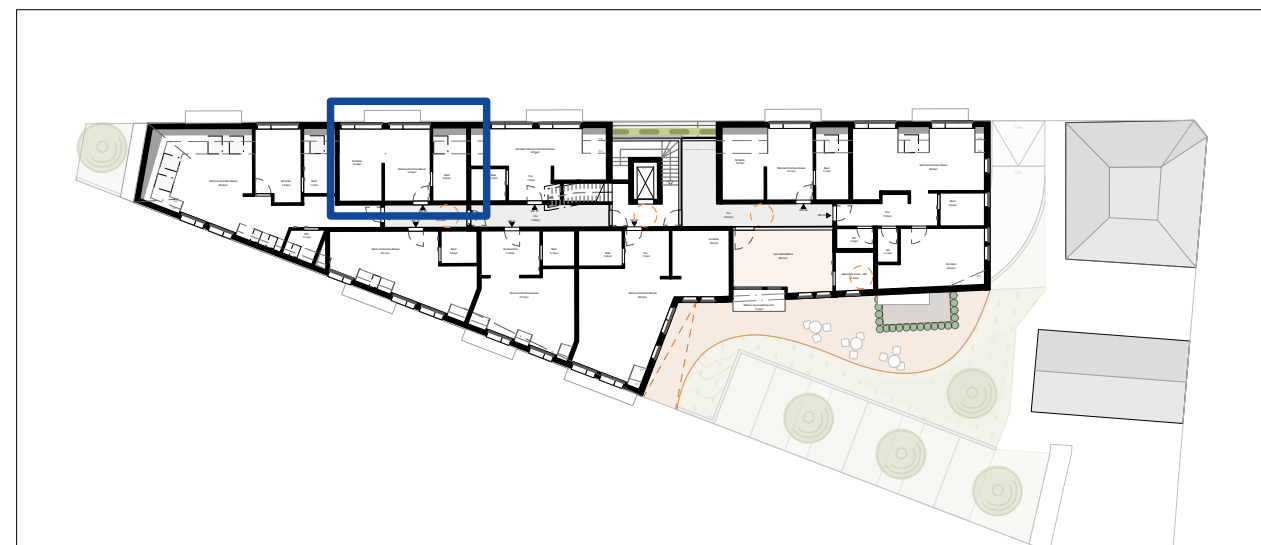

Wohnung 38 - Dachgeschoss 1

Schlafen	13,9 m ²
Wohnen/Kochen/Essen	14,6 m ²
Bad	8,0 m ²

Summe **36,5 m²**

Wohnung 38

Maßstab ca.1.100

**Neubau
Betreutes Wohnen
Möhringer Straße 99
70199 Stuttgart**

Maßstab ca.1.500

Lageplan

Maßstab ca.1.1000