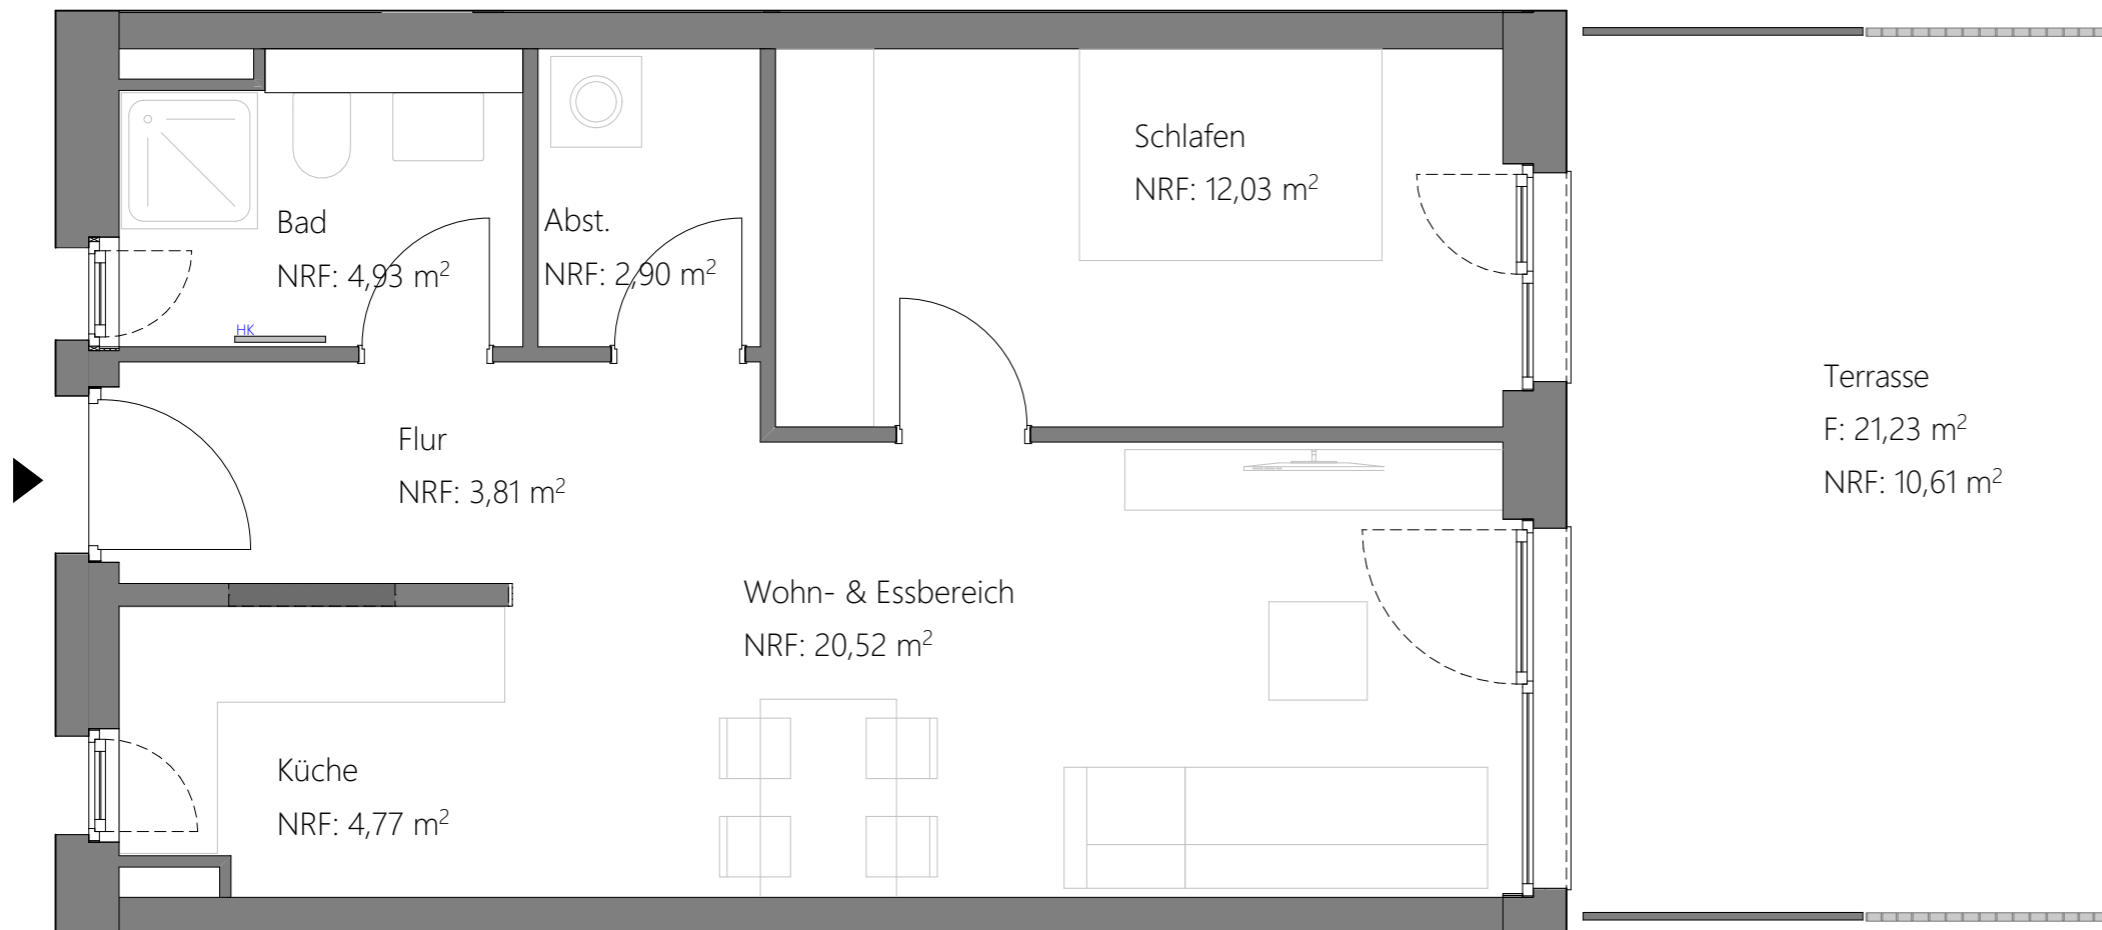

Pläne zur Vermietung

Bauteil B

2. Obergeschoss | Wohnung 03
2 Zimmer Wohnung mit Terrasse

B.2.03	
Raumname	Fläche
Flur	3,81 m ²
Bad	4,93 m ²
Wohn- & Essbereich	20,52 m ²
Küche	4,77 m ²
Schlafen	12,03 m ²
Terrasse	10,62 m ²
Abstellraum	2,90 m ²
Summe	59,58 m²