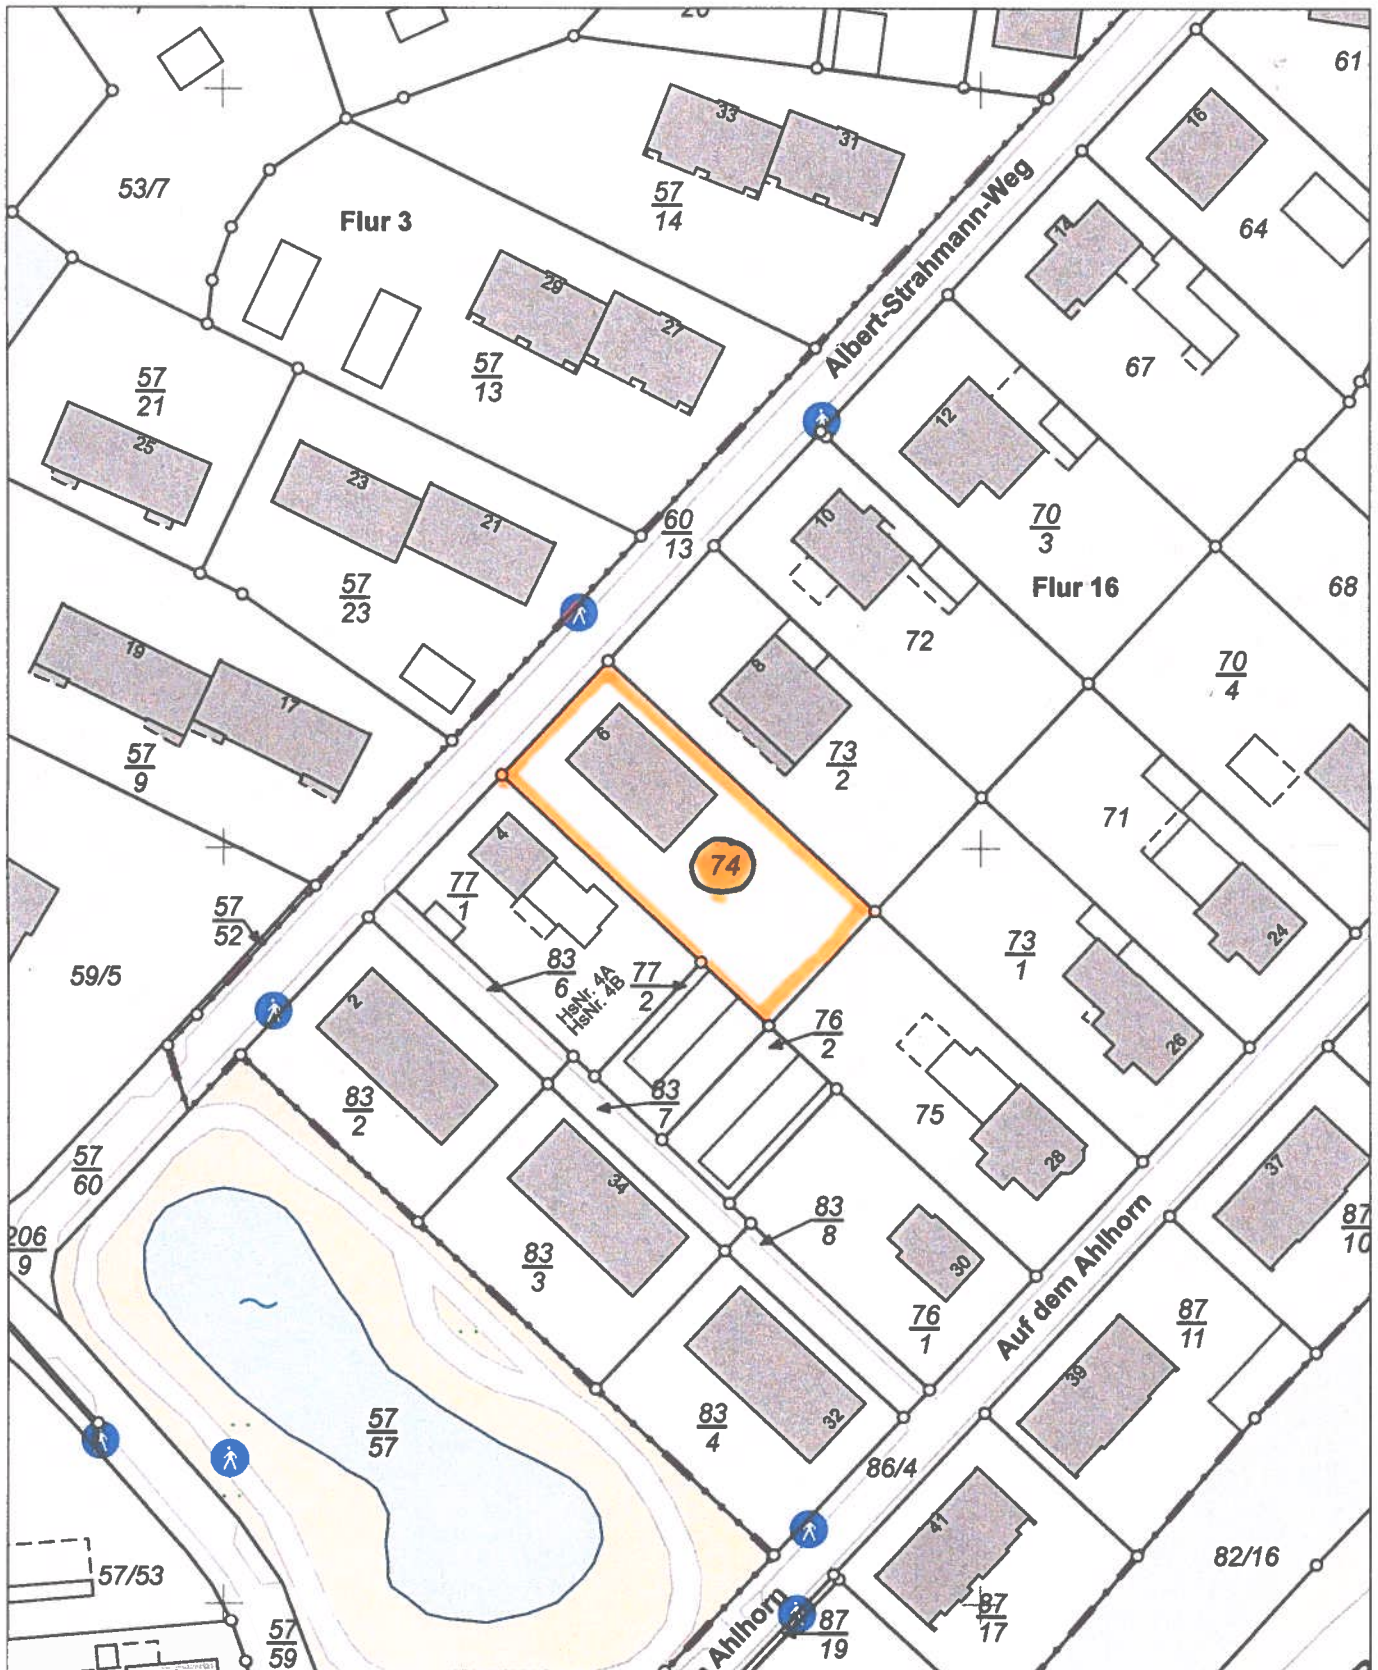

# Vermessungs- und Katasterverwaltung Niedersachsen

Gemeinde: Barnstorf, Flecken  
Gemarkung: Barnstorf  
Flur: 16 Flurstück: 74

## Kopie

# Liegenschaftskarte 1:1000

Standardpräsentation

Erstellt am 18.04.2024  
Aktualität der Daten 13.04.2024

N = 5840311

E = 32467151

E = 32469971

N = 5840091

Maßstab 1:1000 0 10 20 30 Meter