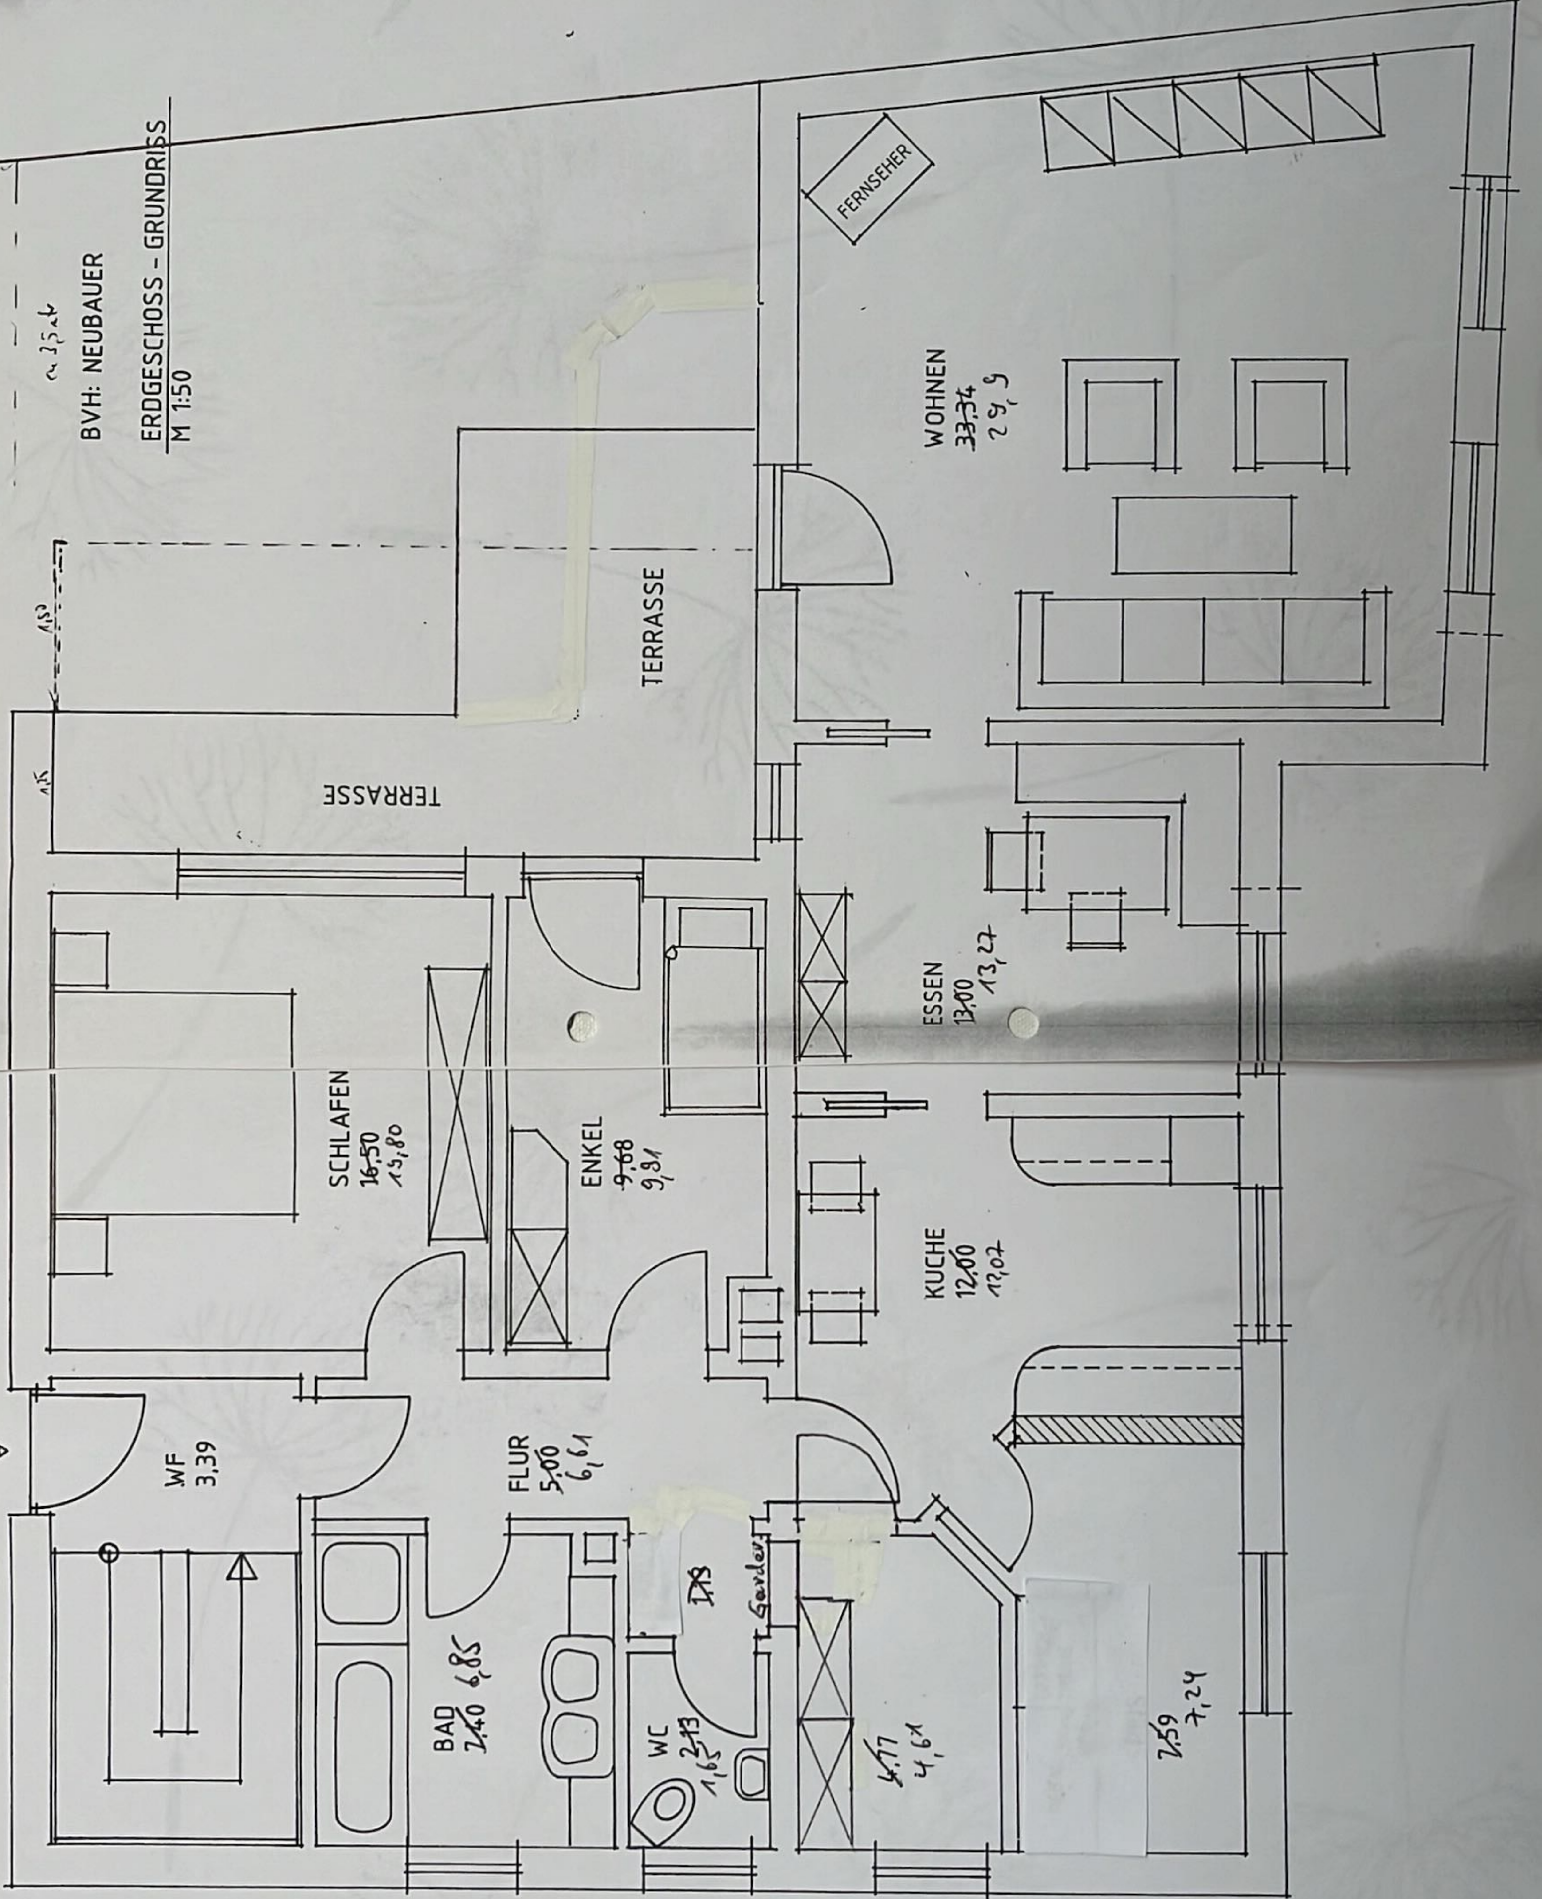

ca. 35 m<sup>2</sup>  
BVH: NEUBAUER  
ERDGESCHOSS - GRUNDRISS  
M 1:50

TERRASSE

TERRASSE

FERNSEHER

WOHNEN  
33,34  
29,9

ESSEN  
13,00  
13,27

KUCHE  
12,00  
11,02

SCHLAFEN  
16,50  
15,80

ENKEL  
9,68  
9,31

WF  
3,39

FLUR  
5,00  
6,61

BAD  
7,40  
6,85

WC  
1,65  
1,73

4,77  
4,61

7,59  
7,24

Garten