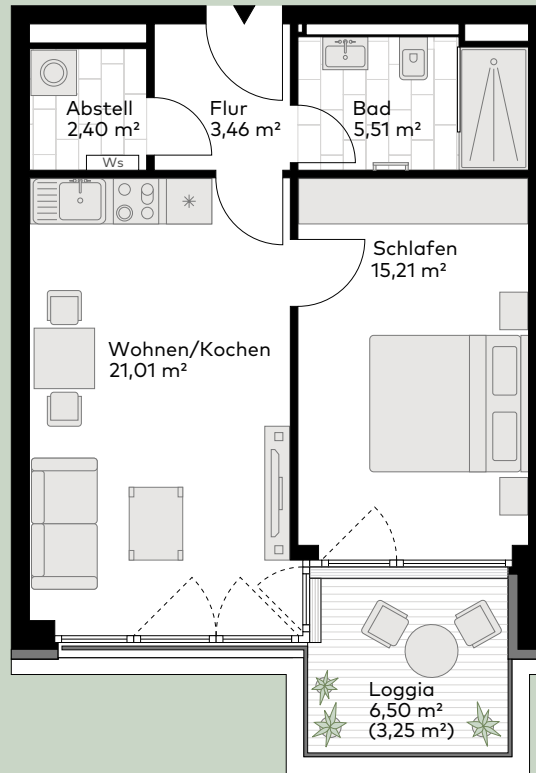

MÜHLENAU
G Ä R T E N

Wohnung 1.3

1. OBERGESCHOSS (HAUS 14A), 2 ZIMMER, CA. 50,84 M²

LEGENDE

Ws Wohnungsstation

LAGEPLAN

ANSICHT SÜD