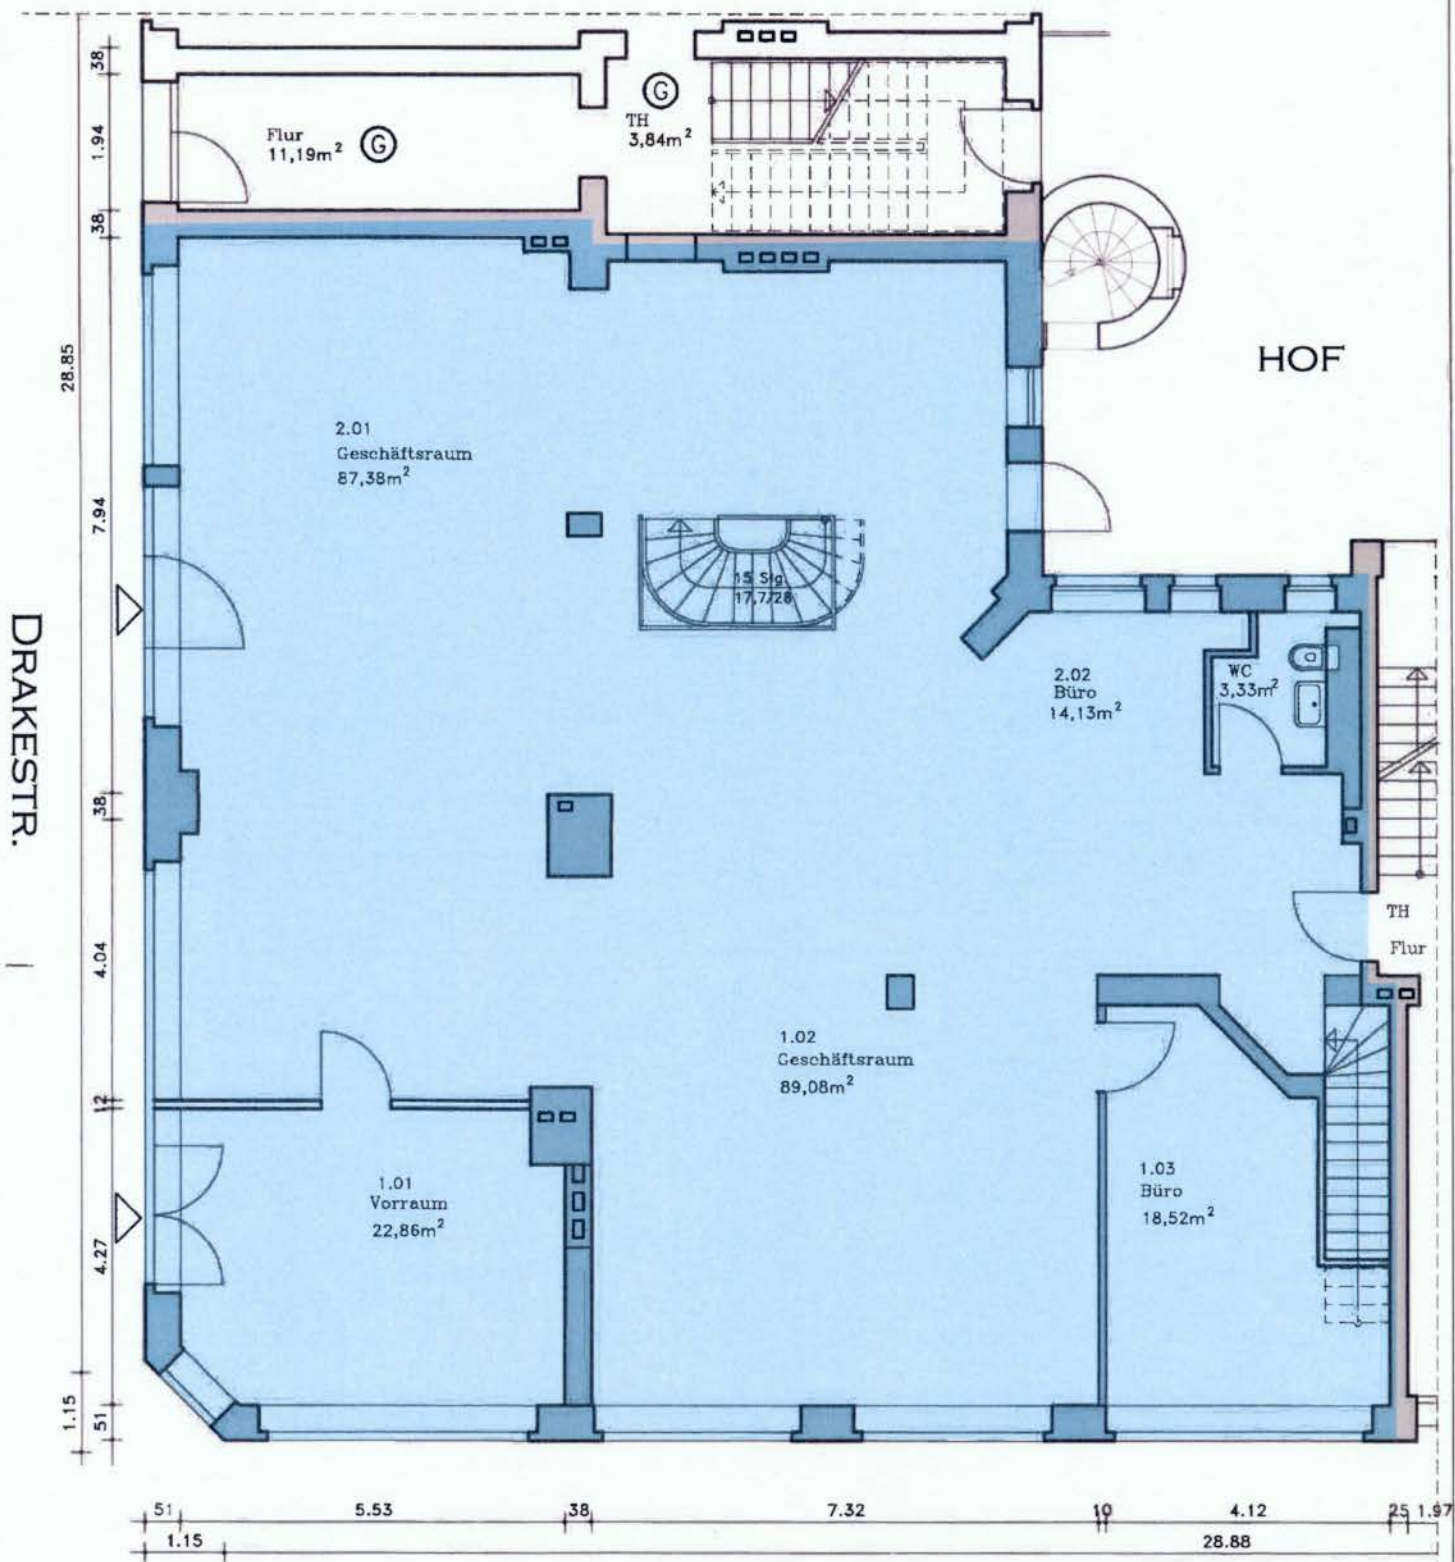

EG

DRAKESTR.

HOF

GARDESCHÜTZENWEG

0 1,00 2,00 3,00 Meter