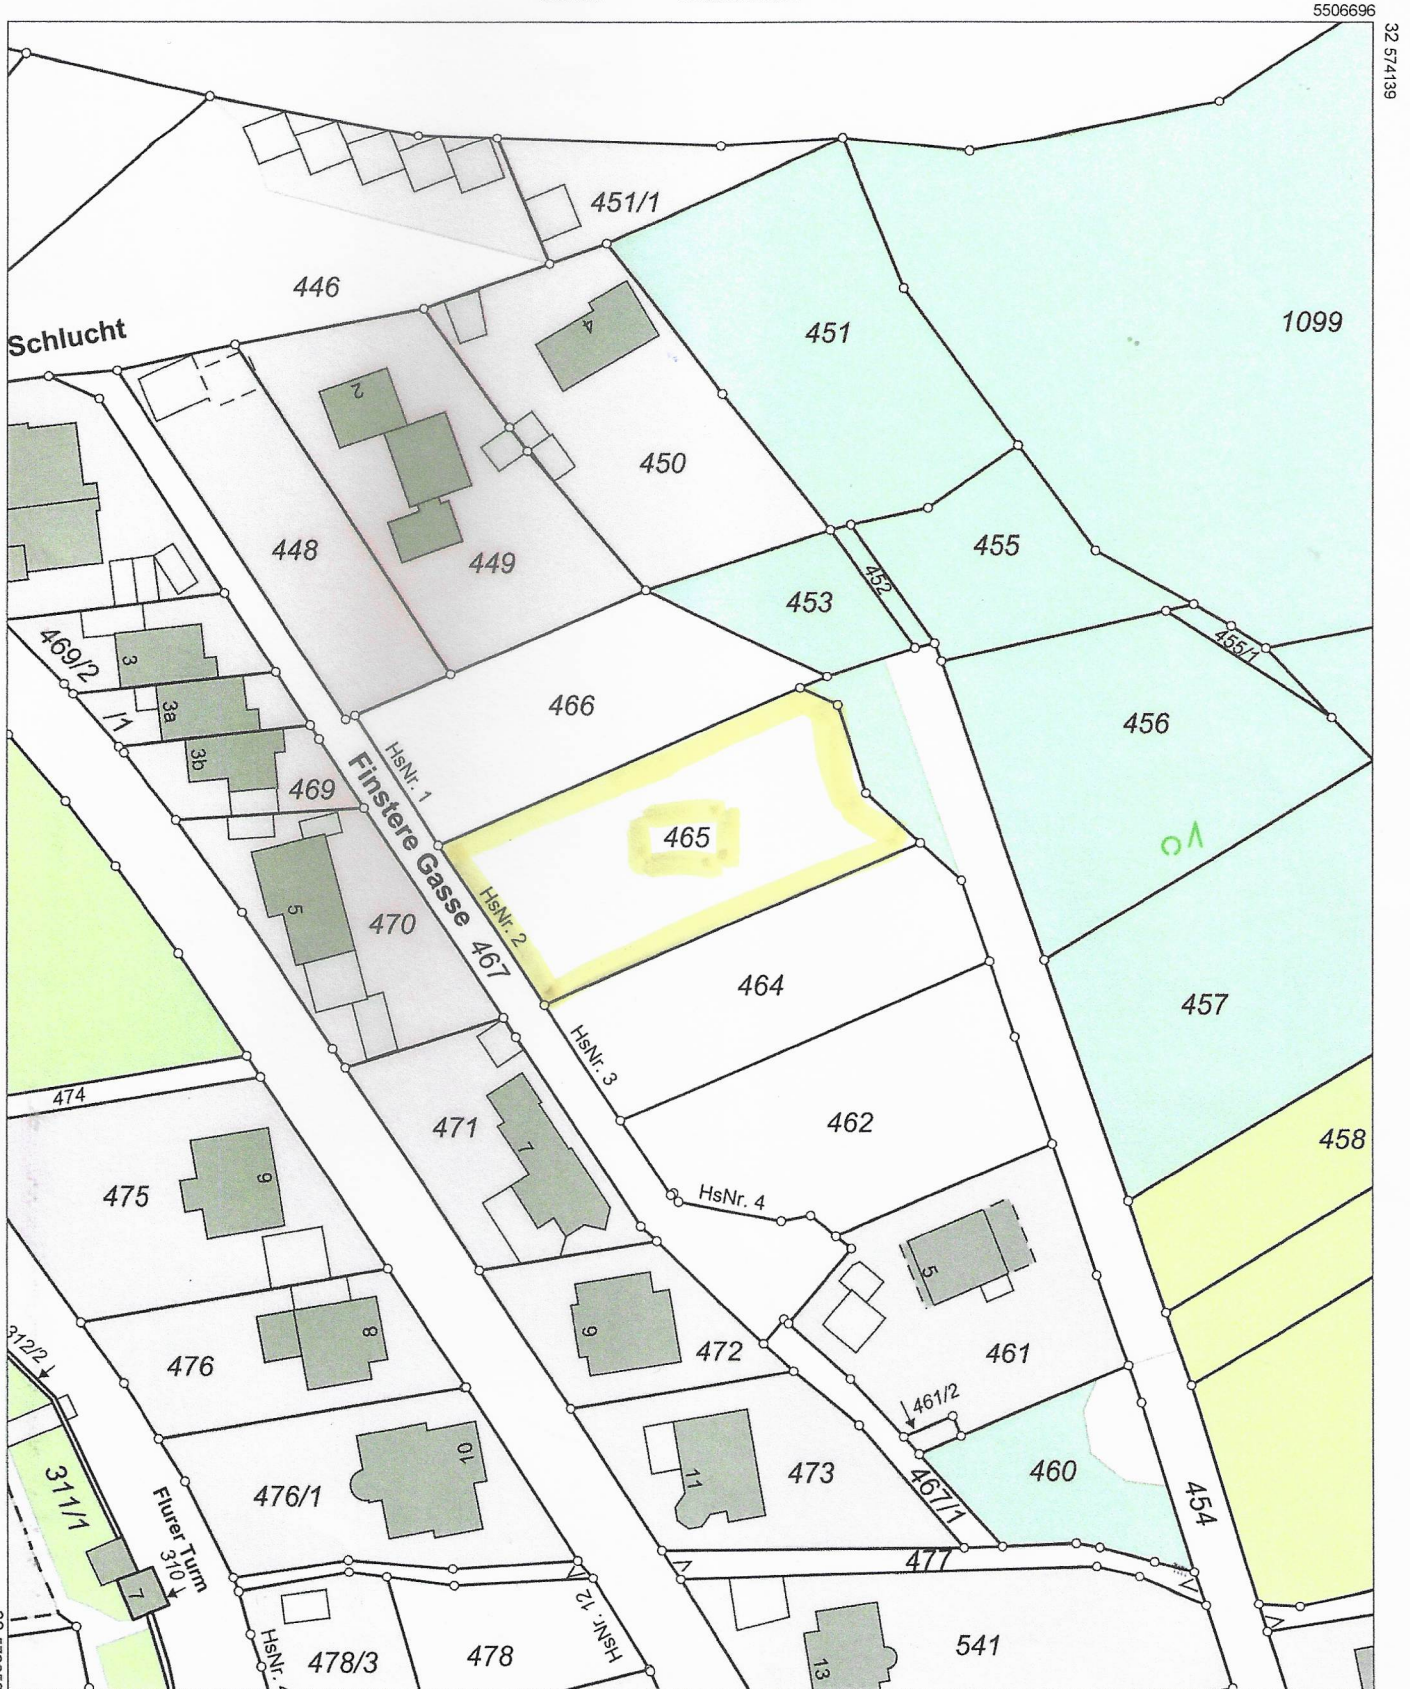

Flurstück: 465  
Gemarkung: Sommerhausen

Gemeinde: Sommerhausen  
Landkreis: Würzburg  
Bezirk: Unterfranken

5506476

Maßstab 1:1000 0 10 20 30 Meter

Vervielfältigung nur in analoger Form für den eigenen Gebrauch.  
Zur Maßentnahme nur bedingt geeignet.

Dieser Auszug stimmt mit dem amtlichen Liegenschaftskataster überein.

*Oppelt*