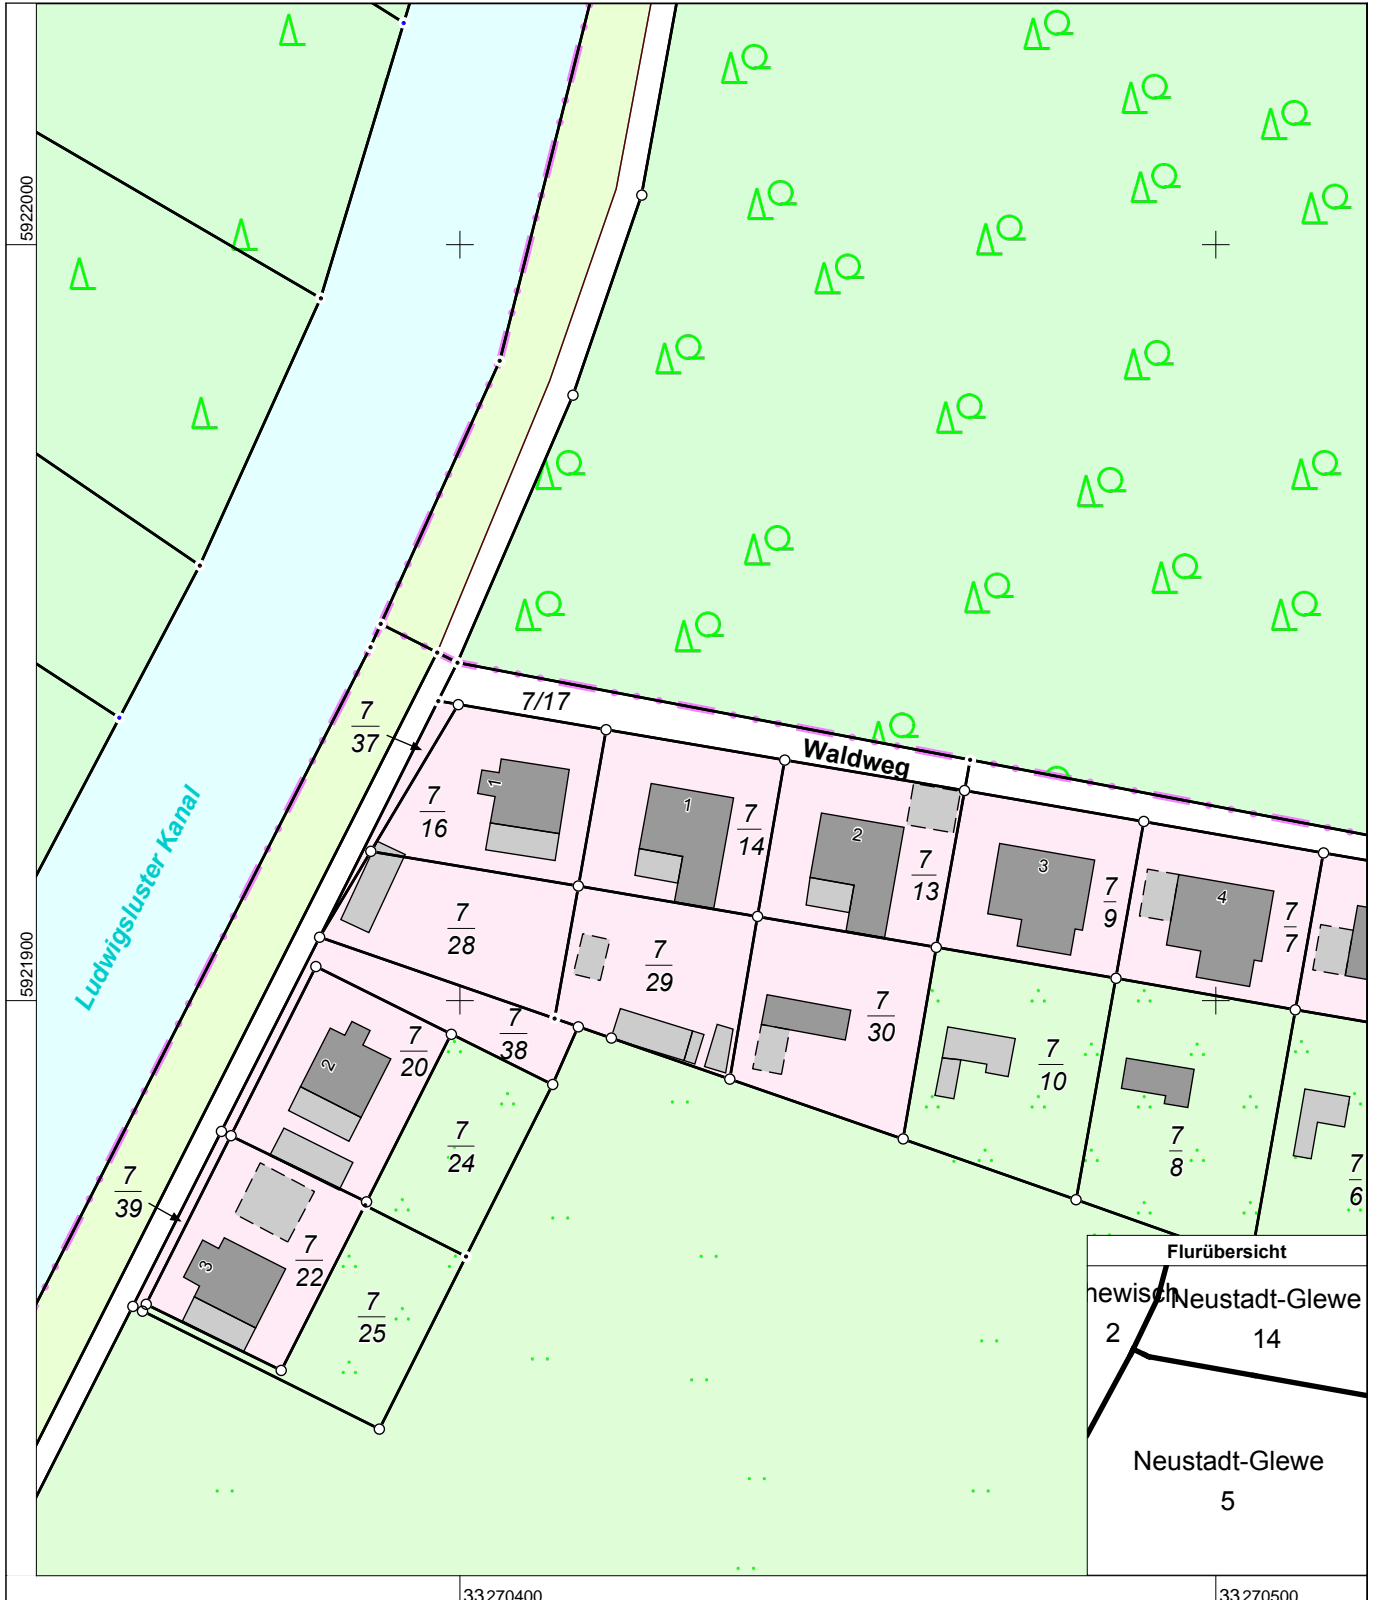

Erstellt am 16.11.2020

Gemarkung: Neustadt-Glewe (13 1082)  
Flur: 5  
Flurstück: 7/14

Gemeinde: Neustadt-Glewe, Stadt (13 0 76 105)  
Landkreis Ludwigslust-Parchim  
Lage: Waldweg 1

Flurübersicht	
Neustadt-Glewe 2	Neustadt-Glewe 14
Neustadt-Glewe 5	

Maßstab 1:1000