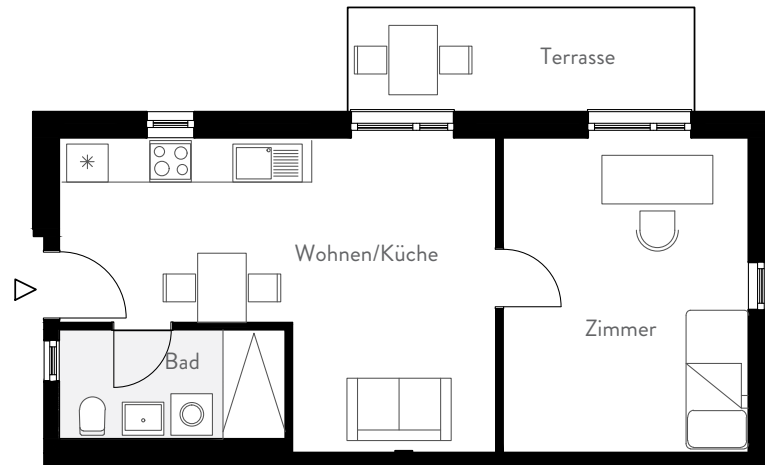

Wohnung 18

EG rechts hinten

Wohnen, Kochen	23,02 m ²
Schlafen	16,24 m ²
Bad	4,75 m ²
Terrasse (50%)	20,00 m ²
Gesamt	54,01 m²

Fischerstraße

*Die hier angegebenen Flächen und Maße sind unverbindlich. Die dargestellte Möblierung ist im Leistungsumfang nicht enthalten. /
Floor space dimensions and measurements are not binding. Pictured furnishings are not included.