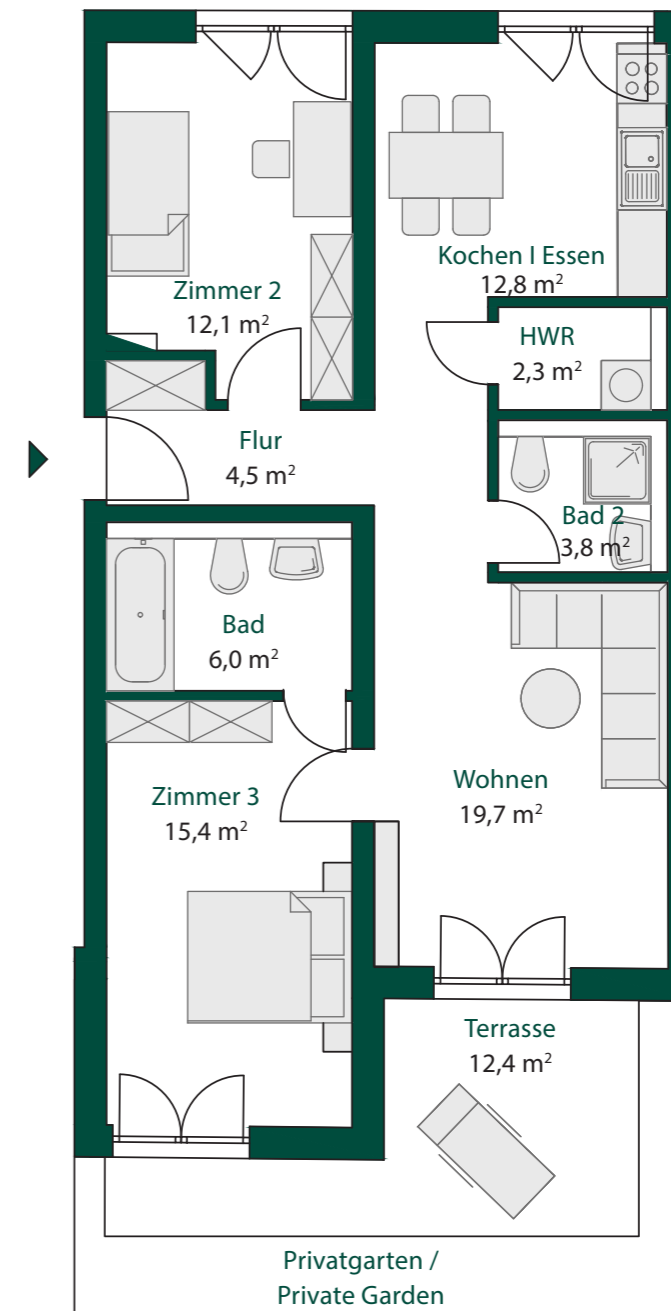

3-ZIMMER-WOHNUNG

EG LINKS, CA. 82,8 M²
BARRIEREFREI

WE 04

grundriss

OBERDORFSTRASSE 24
04299 LEIPZIG

Die Terrasse wird zu 50 % in die Wohnfläche eingerechnet.