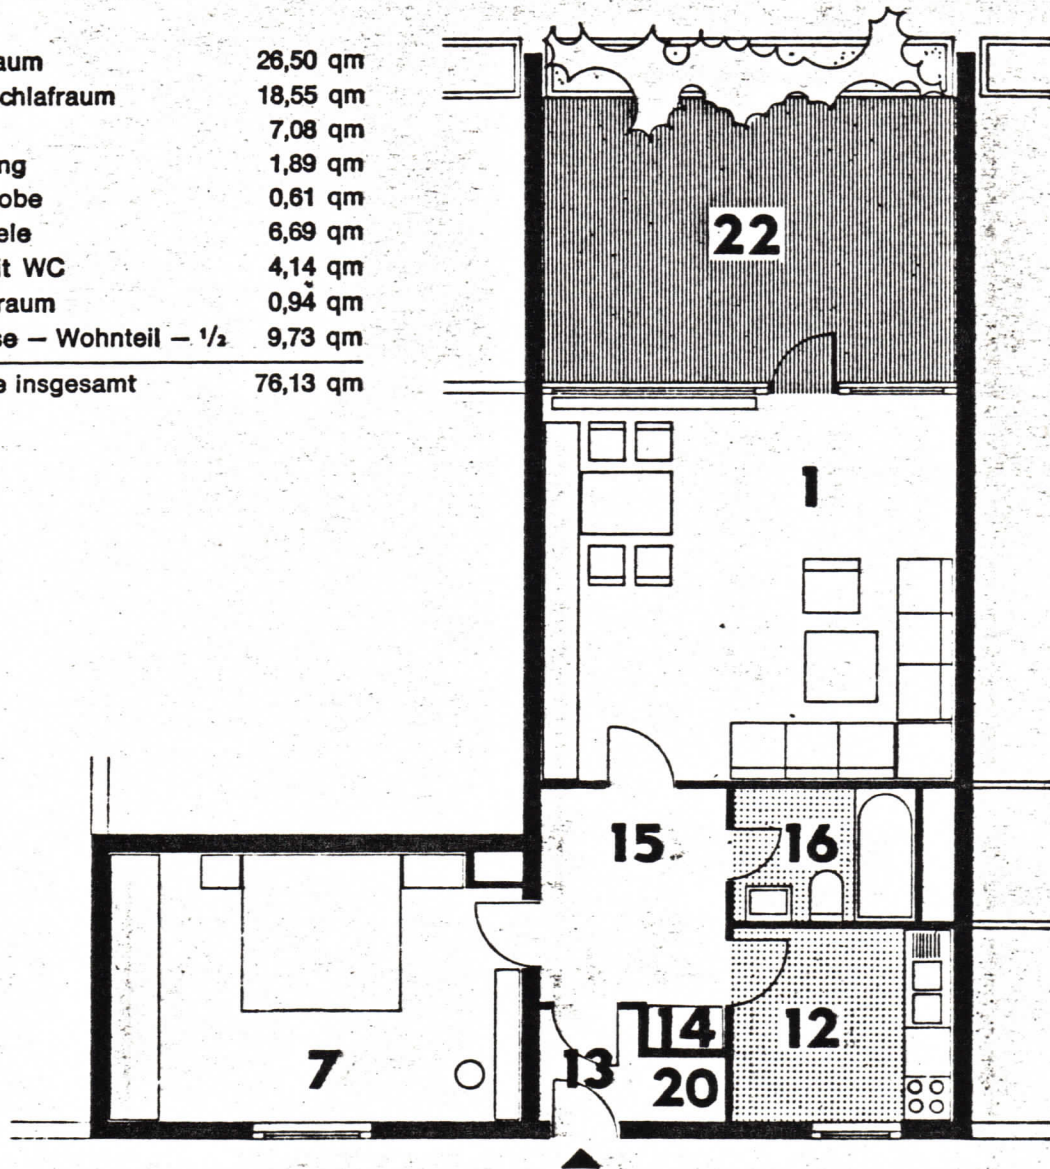

TERRASSEN HAUS · MÜHLENBERG

Hannover-Mühlenberg

Wohnung 72

1. Wohnraum	26,50 qm
7. Elternschlafraum	18,55 qm
12. Küche	7,08 qm
13. Windfang	1,89 qm
14. Garderobe	0,61 qm
15. Flur/Diele	6,69 qm
16. Bad mit WC	4,14 qm
20. Abstellraum	0,94 qm
22. Terrasse – Wohnteil – 1/2	9,73 qm
Wohnfläche insgesamt	76,13 qm

3. Obergeschoß