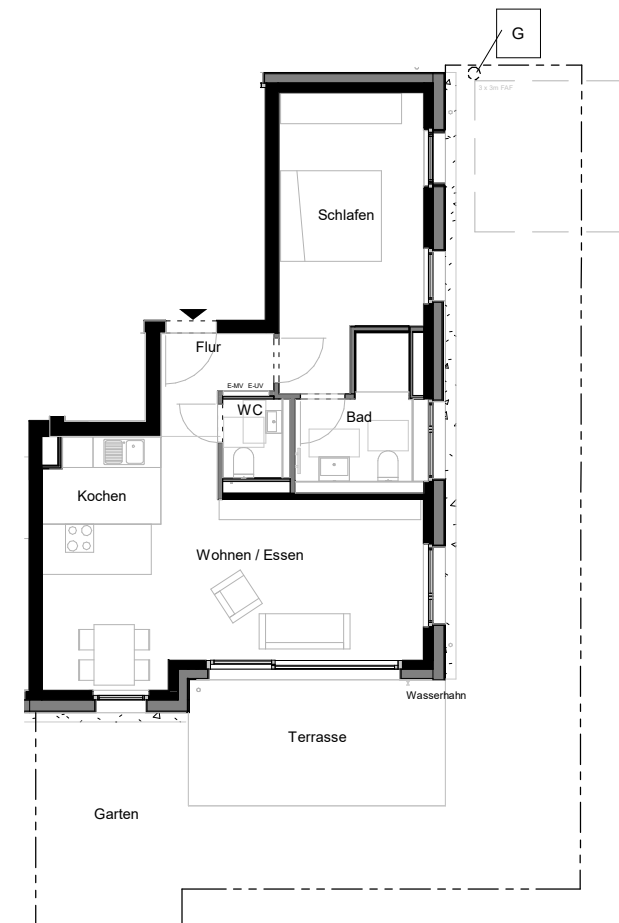

ERDGESCHOSS

Haus F

Mühlhäuser Straße 32

 Pflugfelder

UNVERBINDLICHE DARSTELLUNG

Planungsstand ist mit Rohbaumaßen.
Putzstärken, Fliesen, Dachschrägen, toleranzen, etc. sind nicht berücksichtigt. Die angegebenen Maße sind keine Fertigmaße, somit als Bestellmaße ungeeignet und müssen am Bau überprüft werden. Die Position von Ausstattungselementen und technischen Einbauten kann abweichen. Der Plan gilt nur in Verbindung mit der vorrangigen Baubeschreibung. Änderungen vorbehalten.

Maßstab 1:150