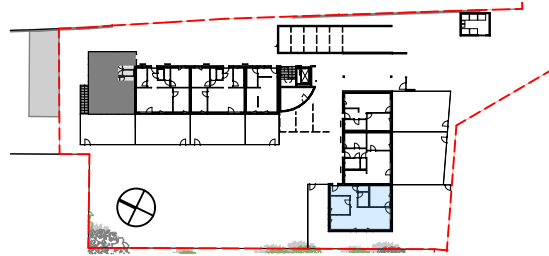

**Neubau Wohnanlage
Hygge Wels Neustadt**

Die dargestellte Einrichtung bzw.
Möblierung ist beispielhaft.

TOP B0.3

3-Zimmer Wohnung

Wohnnutzfl.	77,11m ²
Terrasse	11,22m ²
Garten	178,03m ²
Kellerabteil	3,79m ²