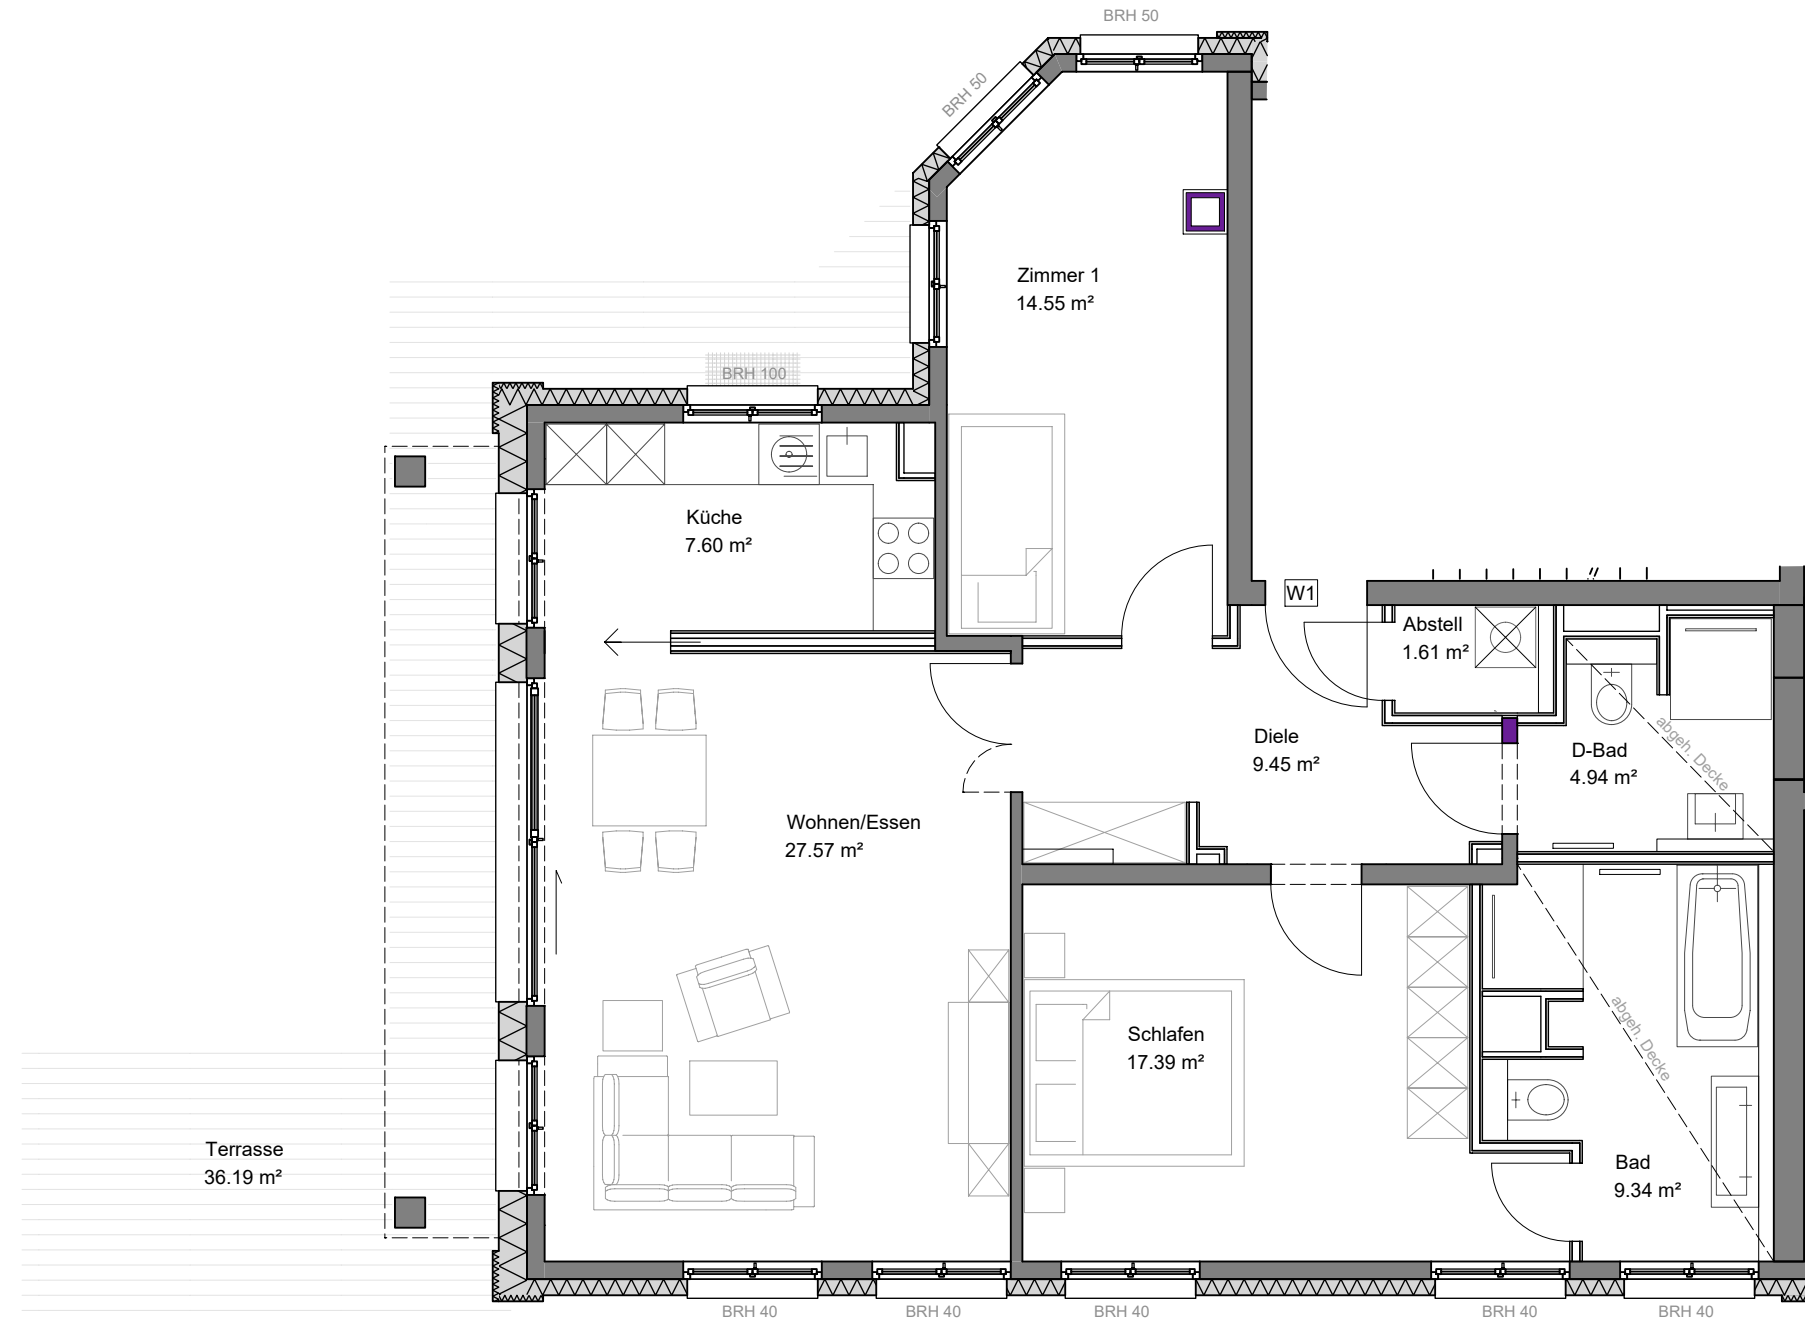

Stadtvilla Stauffenbergstraße 7

Stand 13.02.2024

Wohnung 1

Erdgeschoss

Wohnfläche gem. WoFIVO: 110,54 m²
(Terrasse zu 50%)

nutzbare Wohnfläche: 128,63 m²

Maßstab 1:75