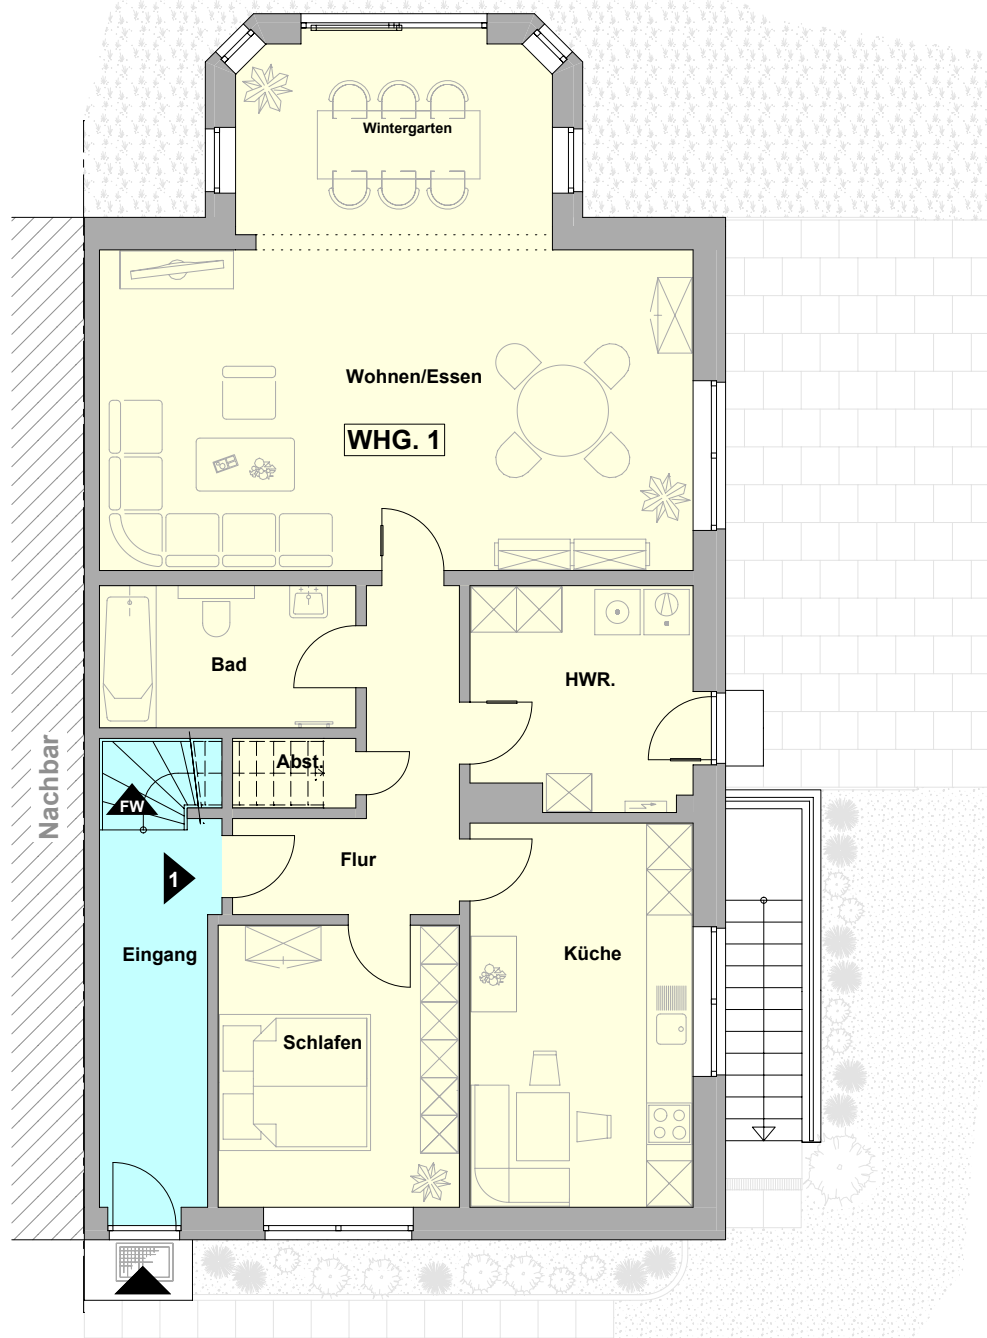

**t malz**  
immobilien

OBJEKT: 2280  
24987 Ulsnis  
PLANINHALT: Grundriss Kellergeschoss  
MAßSTAB: 1:100

Grundriss zur Massentnahme nicht geeignet!

t malz  
immobilien

OBJEKT: 2280  
24987 Ulsnis  
PLANINHALT: Grundriss Erdgeschoss  
MAßSTAB: 1:100

Grundriss zur Massentnahme nicht geeignet!

**t malz**  
immobilien

OBJEKT: 2280  
24987 Ulsnis  
PLANINHALT: Grundriss Dachgeschoss  
MAßSTAB: 1:100

Grundriss zur Massentnahme nicht geeignet!

**t malz**  
immobilien

OBJEKT: 2280  
24987 Ulsnis  
PLANINHALT: Grundriss Spitzboden  
MAßSTAB: 1:100

Grundriss zur Massentnahme nicht geeignet!