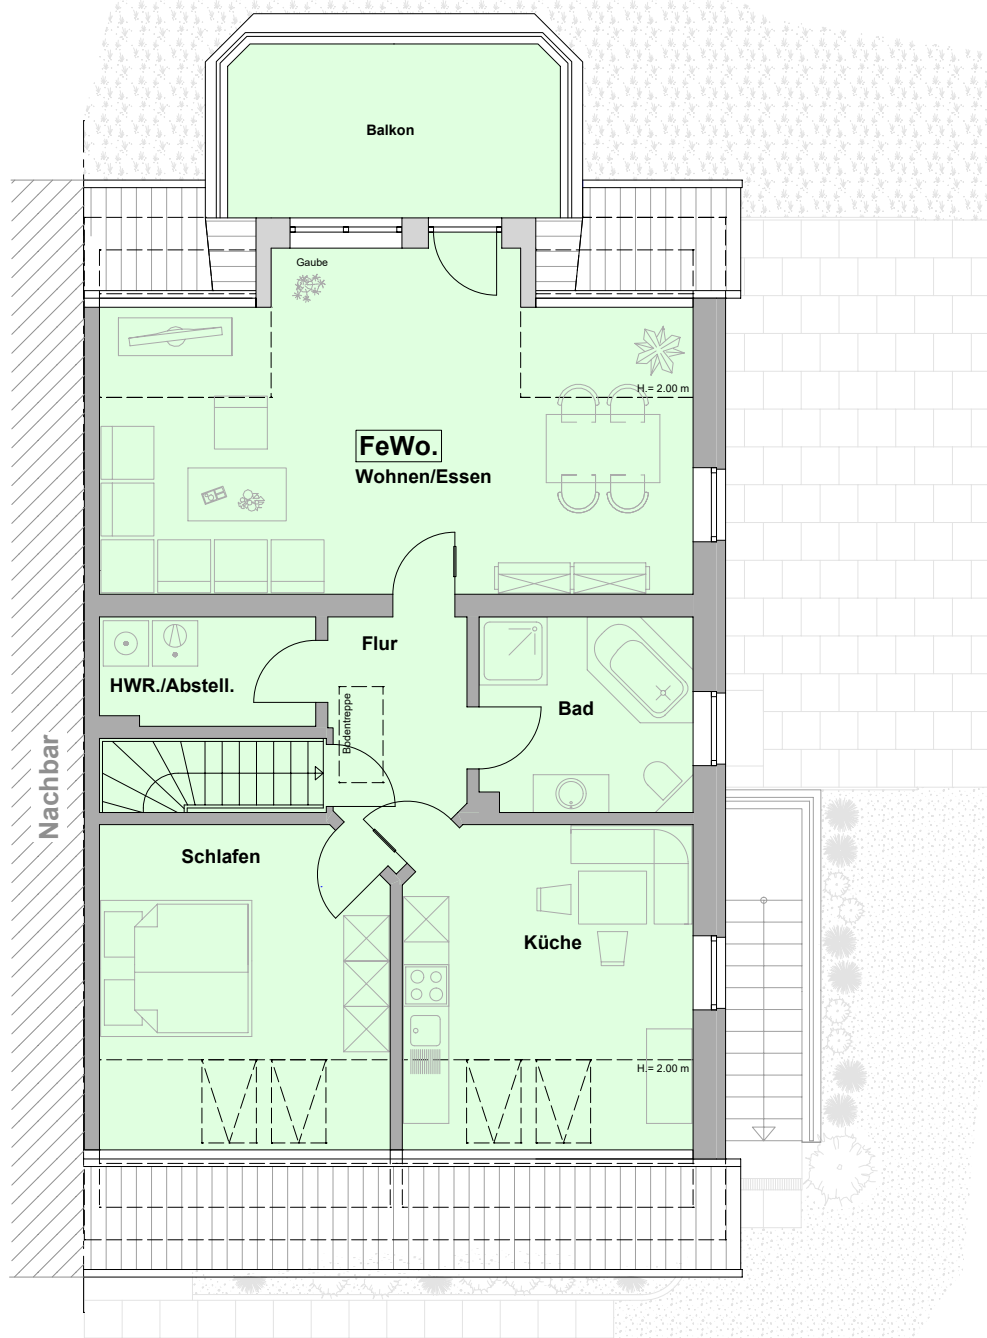

**t malz**  
immobilien

OBJEKT: 2280  
24987 Ulsnis  
PLANINHALT: Grundriss Kellergeschoss  
MAßSTAB: 1:100

Grundriss zur Massentnahme nicht geeignet!

t malz  
immobilien

OBJEKT: 2280  
24987 Ulsnis  
PLANINHALT: Grundriss Erdgeschoss  
MAßSTAB: 1:100

Grundriss zur Massentnahme nicht geeignet!

**t malz**  
immobilien

OBJEKT: 2280  
24987 Ulsnis  
PLANINHALT: Grundriss Dachgeschoss  
MAßSTAB: 1:100

Grundriss zur Massentnahme nicht geeignet!

**t malz**  
immobilien

OBJEKT: 2280  
24987 Ulsnis  
PLANINHALT: Grundriss Spitzboden  
MAßSTAB: 1:100

Grundriss zur Massentnahme nicht geeignet!