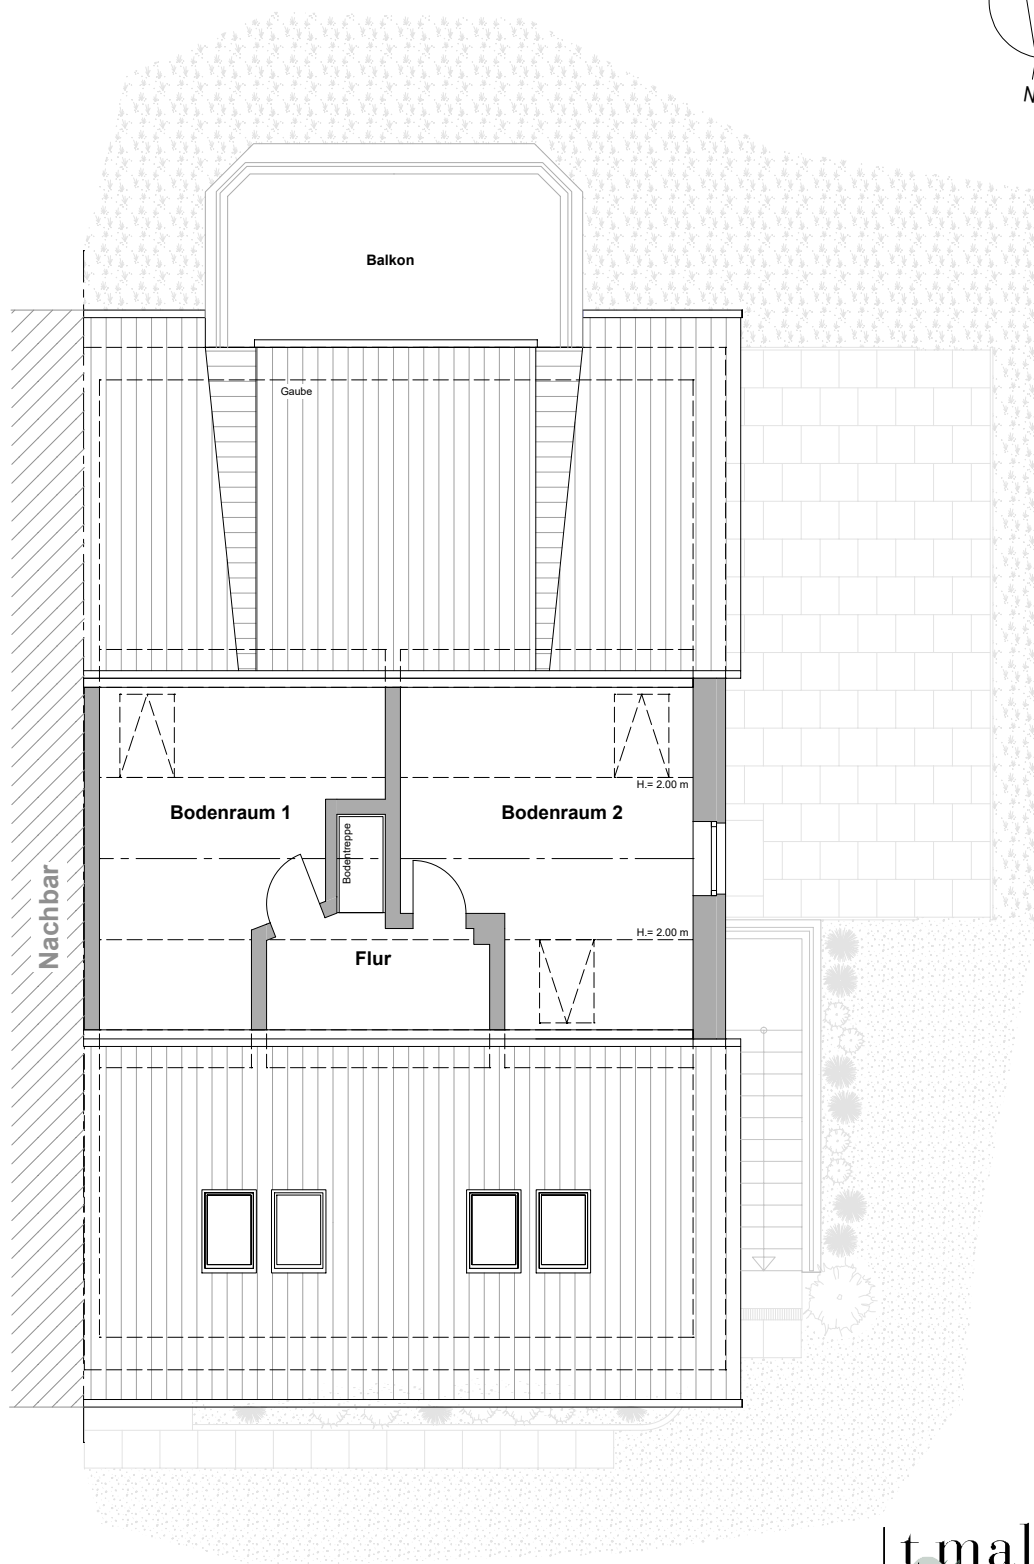

**t malz**  
immobilien

OBJEKT: 2280  
24987 Ulsnis  
PLANINHALT: Grundriss Kellergeschoss  
MAßSTAB: 1:100

Grundriss zur Massentnahme nicht geeignet!

t malz  
immobilien

OBJEKT: 2280  
24987 Ulsnis  
PLANINHALT: Grundriss Erdgeschoss  
MAßSTAB: 1:100

Grundriss zur Massentnahme nicht geeignet!

**t malz**  
immobilien

OBJEKT: 2280  
24987 Ulsnis  
PLANINHALT: Grundriss Dachgeschoss  
MAßSTAB: 1:100

Grundriss zur Massentnahme nicht geeignet!

**t malz**  
immobilien

OBJEKT: 2280  
24987 Ulsnis  
PLANINHALT: Grundriss Spitzboden  
MAßSTAB: 1:100

Grundriss zur Massentnahme nicht geeignet!