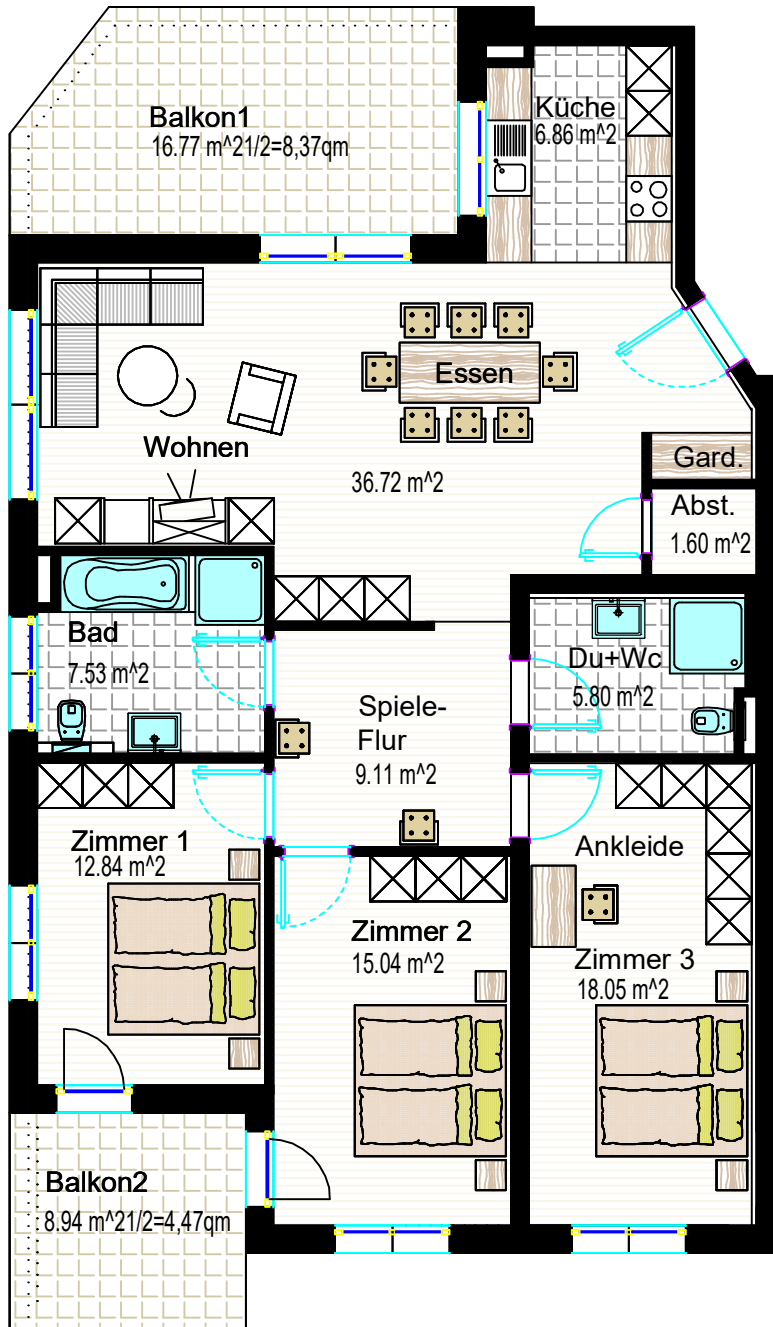

Haus 1

Wohnung 1

Erdgeschoss

| HAUS 1 | | |
|-----------------------------|---------------|-------------------|
| Wohnung 1 im EG | | |
| Garderobe | | |
| Essen-Wohnen | = | 36,72qm |
| Küche | = | 6,86qm |
| Abst. | = | 1,60qm |
| Spiele-Flur | = | 9,11qm |
| Du-Wc | = | 5,80qm |
| Bad | = | 7,53qm |
| Zimmer 1 | = | 12,84qm |
| Zimmer 2 | = | 15,04qm |
| Zimmer 3 | = | 18,05qm |
| Balkon 1 1/2 | = | 8,37qm |
| Balkon 2 1/2 | = | 4,47qm |
| Wohnung 1 Wohnfläche | gesamt | = 126,39qm |