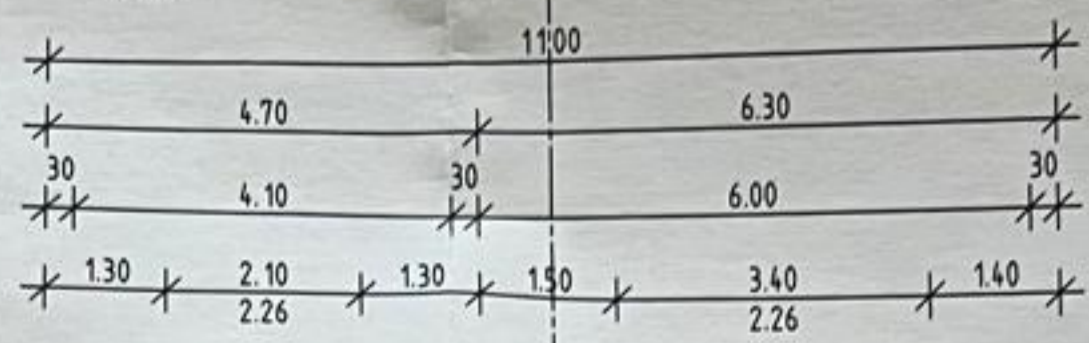

Ansicht

Fl.Nr. 104/3
Knaus

Fl.Nr. 103/7
Knaus

Fl.Nr. 104/4
Schneider

Fl.Nr. 103/8
Günther/ Horn

Fl.Nr. 103/8
Günther/ Horn

Befreiung Nachbar

+0.21

+1.16

Erdgeschoss/
Lageplan

Am Dreschplatz