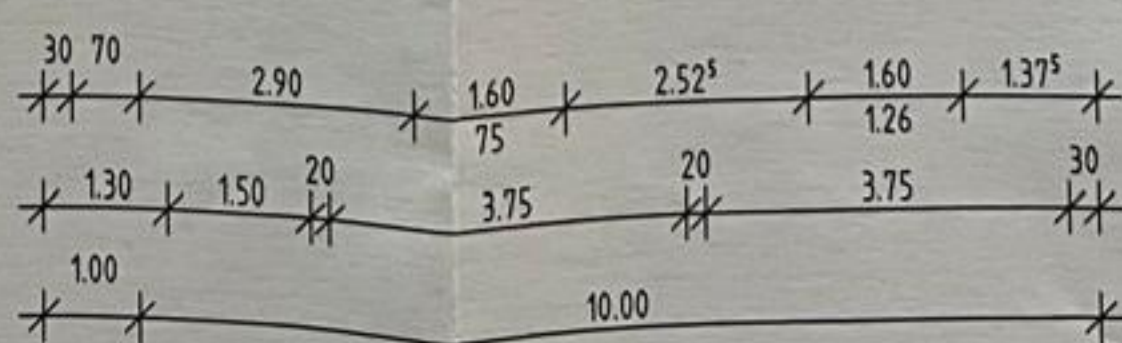

Ansicht

Fl.Nr. 104/3
Knaus

Fl.Nr. 103/7
Knaus

Fl.Nr. 104/4
Schneider

Fl.Nr. 103/8
Günther/ Horn

Fl.Nr. 103/8
Günther/ Horn

Befreiung Nachbar

+0.21

+1.16

Erdgeschoss/
Lageplan

Am Dreschplatz