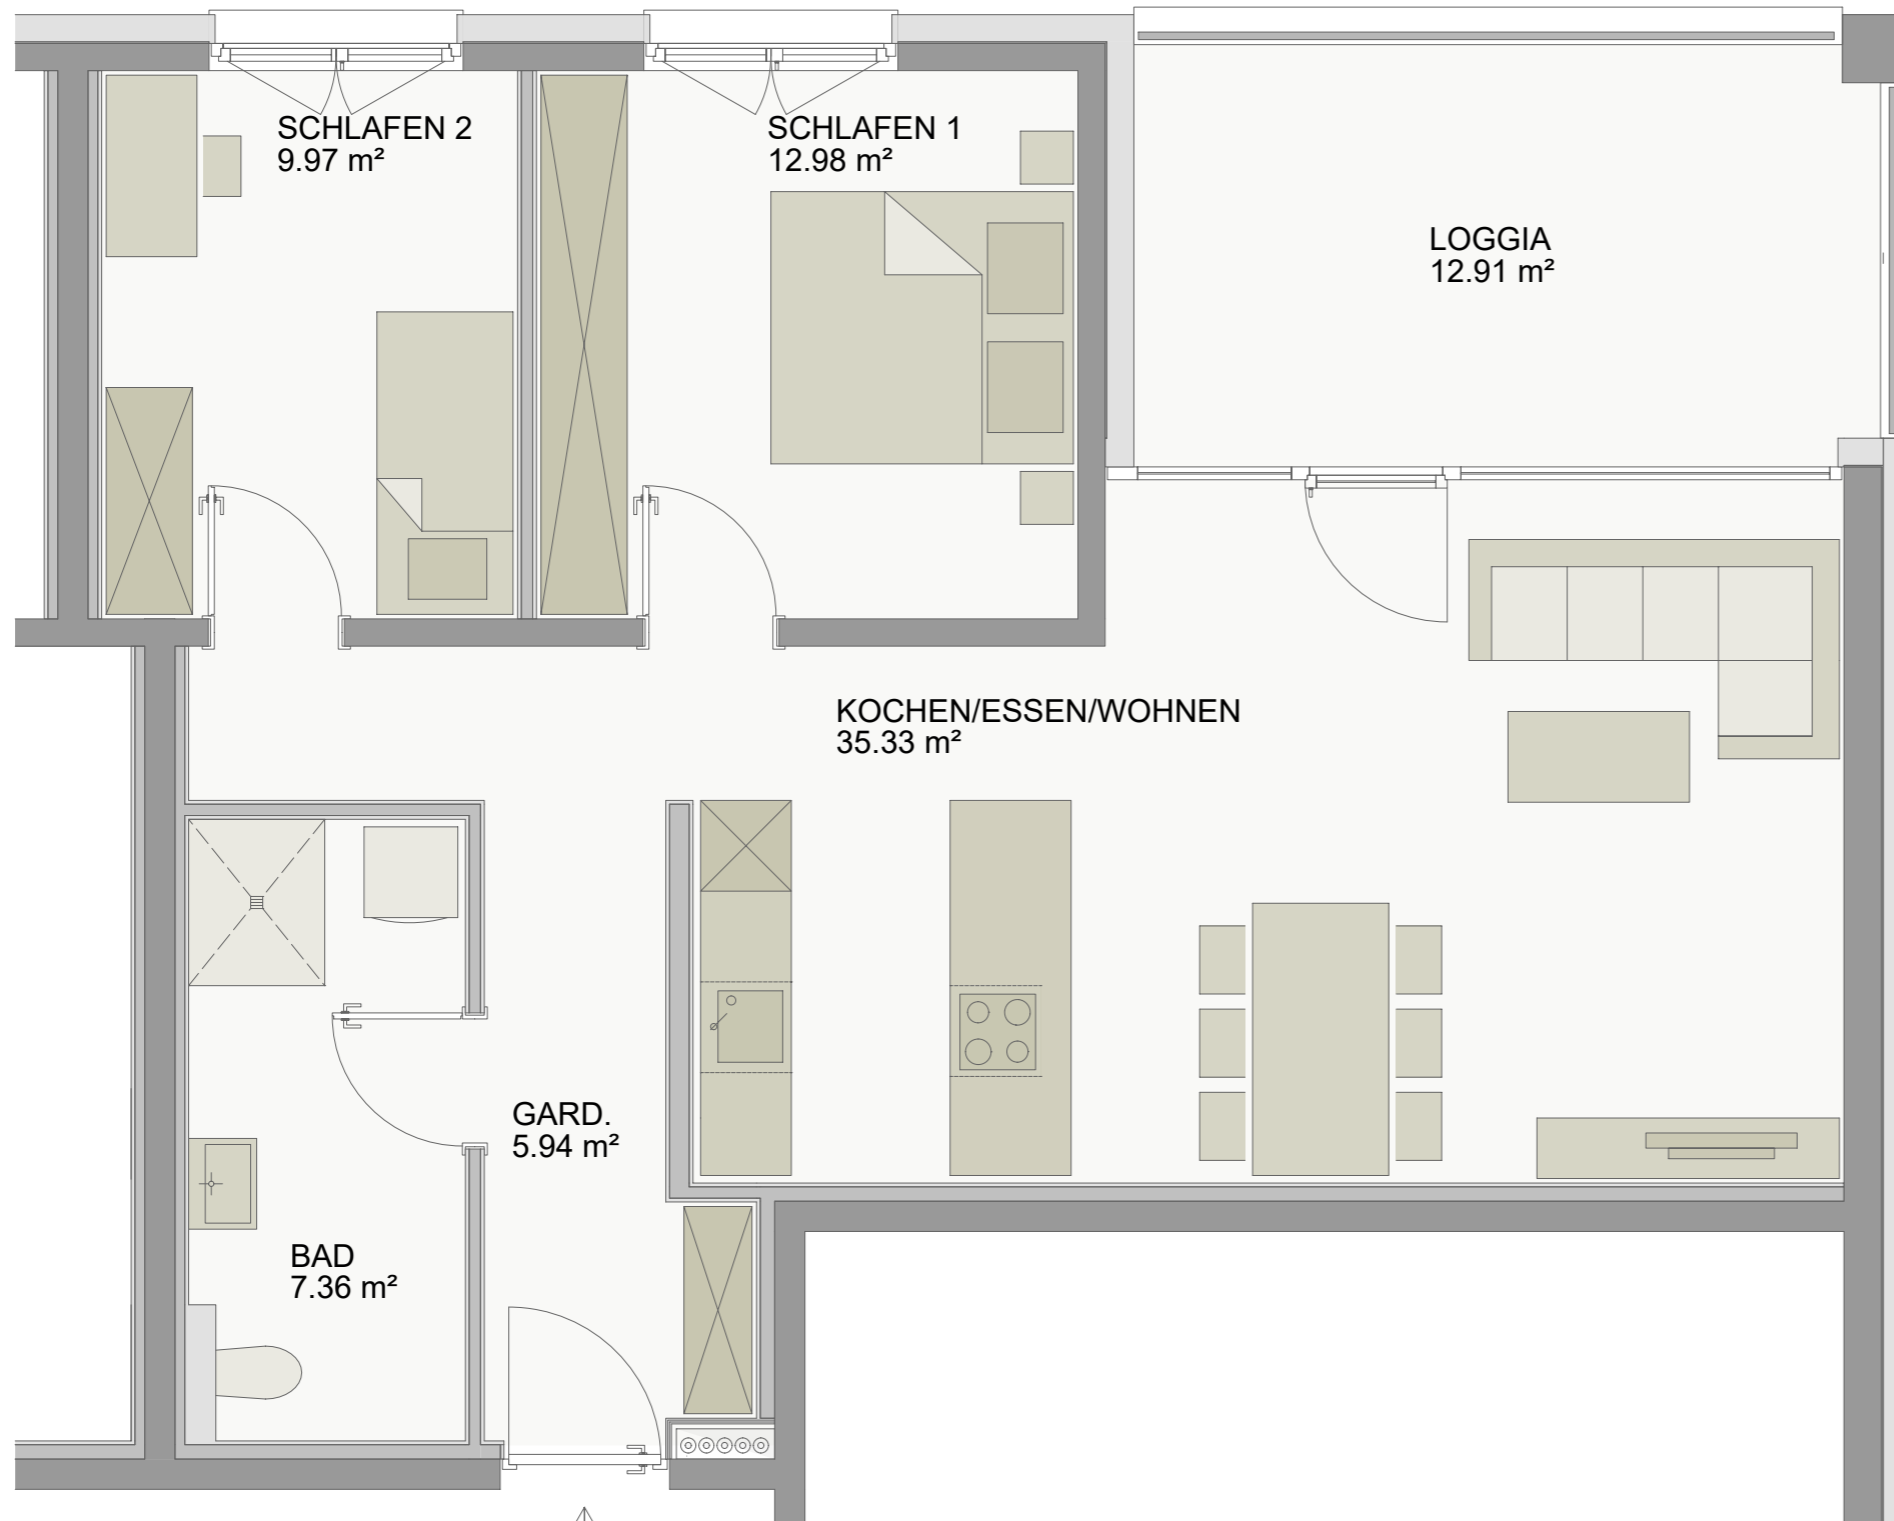

# WA HANGWEG, HOHENEMS

## TOP 01

Wohnfläche  
Loggia

71,58 m<sup>2</sup>  
12,91 m<sup>2</sup>

Symbolbild

M 1:50

**BRUNOLD**  
Bau GmbH

Kiebitzweg 22 - Dornbirn