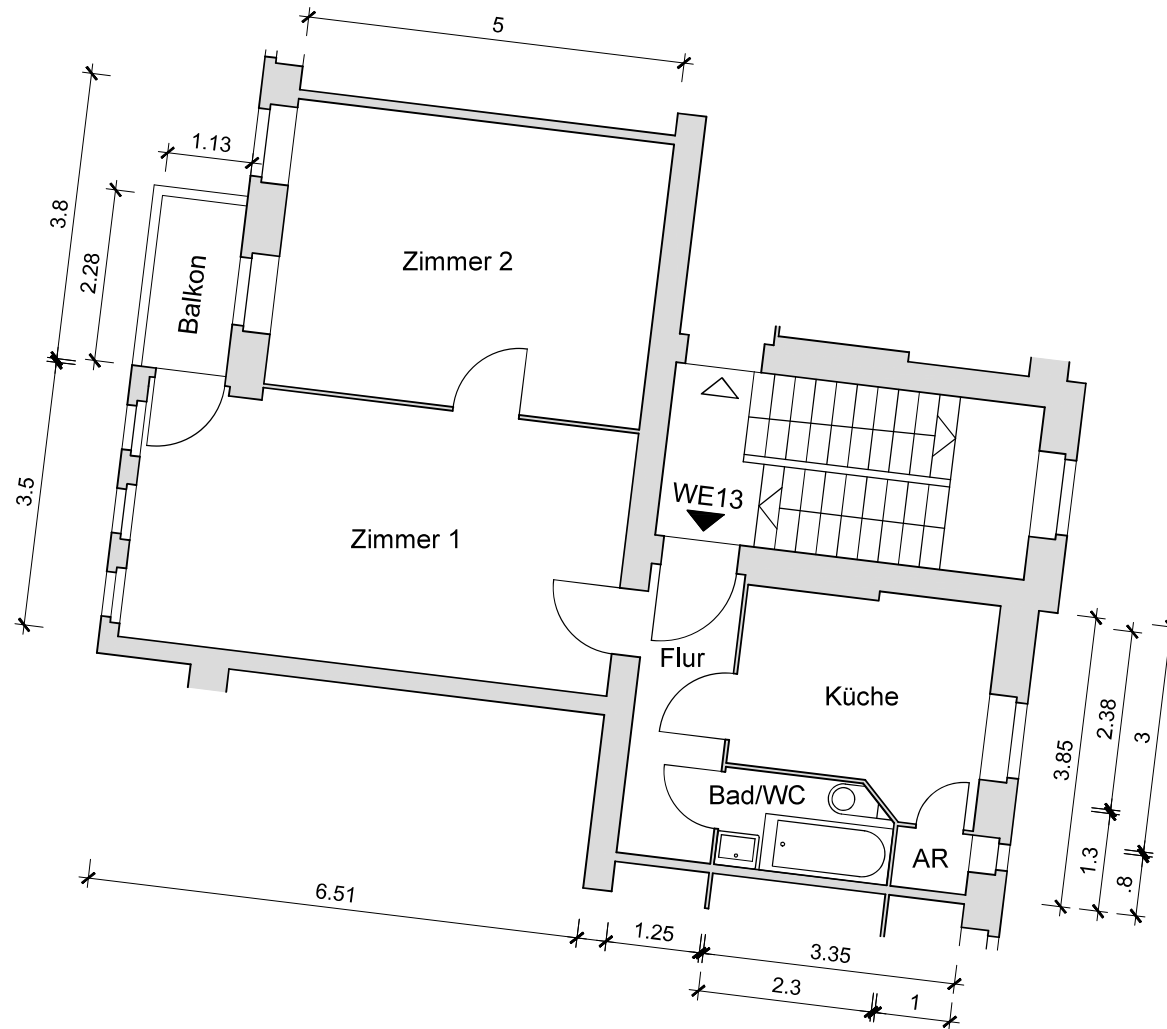

**Brienzerstr. 26-28,
Walderseeestr. 16**

13407 Berlin - Reinickendorf

B28 VH 1.OG links

Wohnung 13

0cm 300cm 500cm

Maßstabsleiste

Alle Maße sind ohne Aufmaß aus den Aufteilungsplänen ermittelt und können vom tatsächlichen Bestand abweichen.

Format: DIN A4

Nordpfeil

Berlin, den 07.02.2025