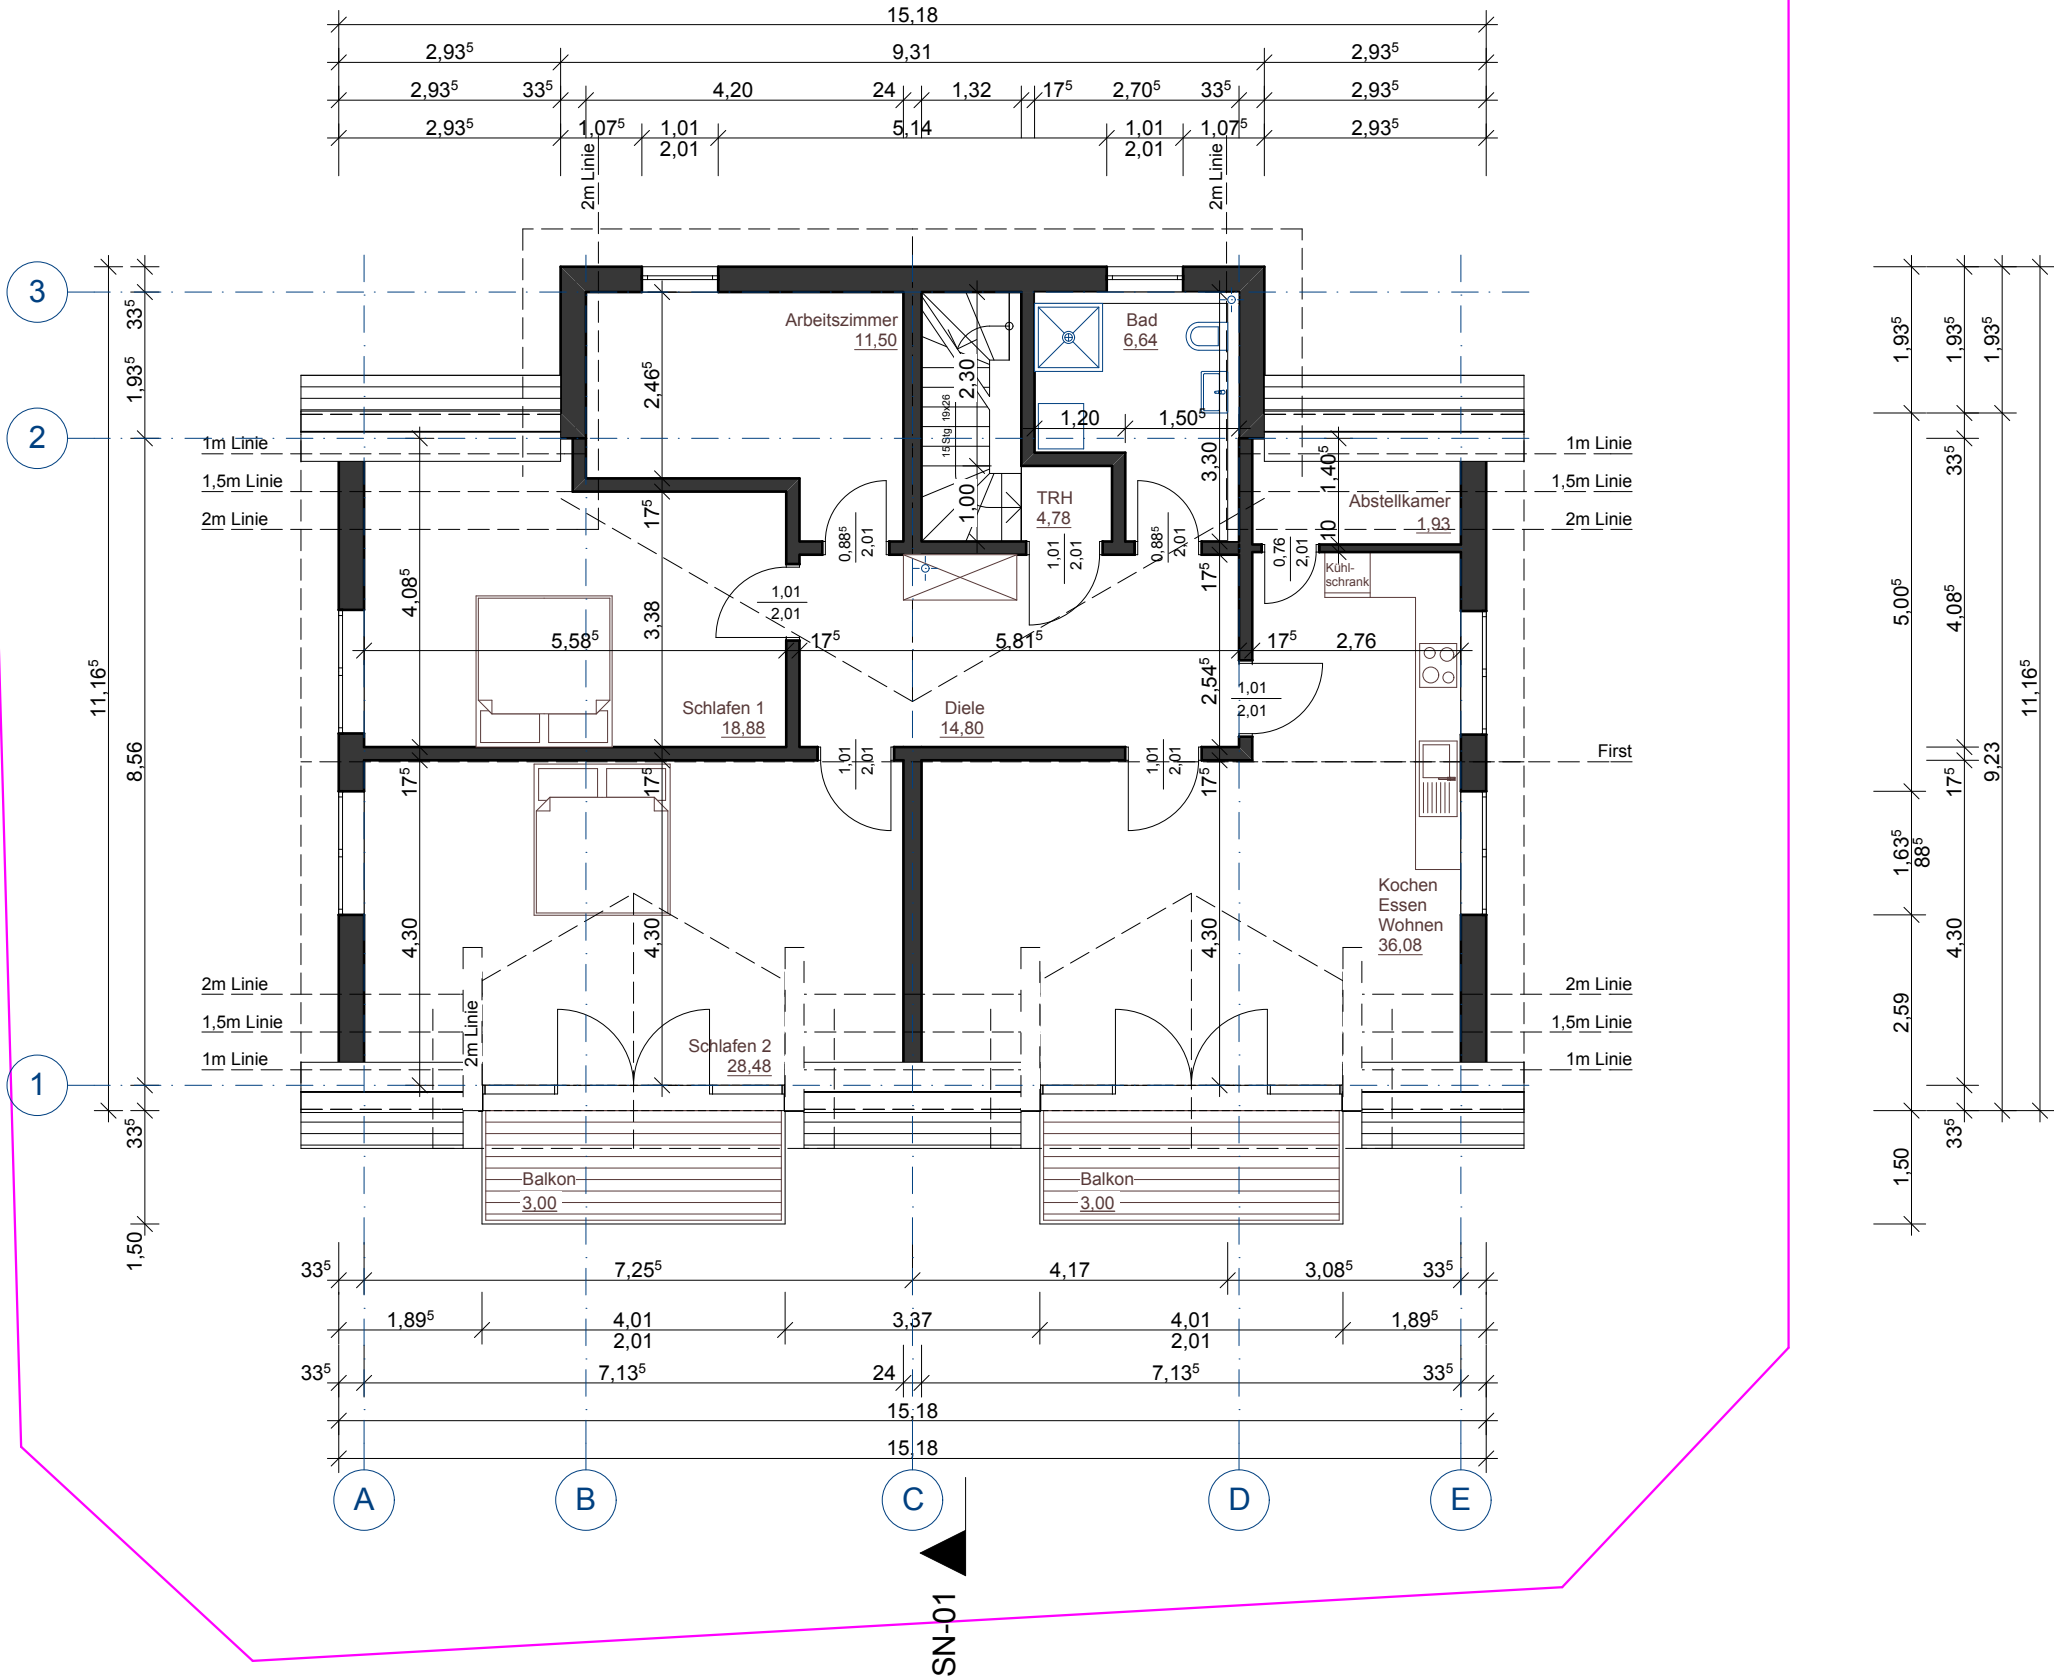

SN-01

SN-01

GRUNDRISS DACHGESCHOSS_M 1:100