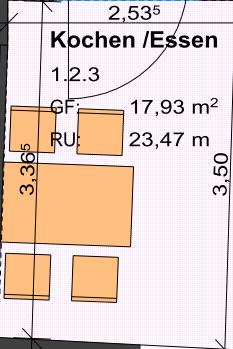

Balkon

1.2.6

GF: 7,14 m²

AF: 3,57 m²

RU: 11,14 m

Kochen / Essen

1.2.3

GF: 17,93 m²

RU: 23,47 m

2,52⁵

2,65⁵

1,49⁵

Flur

1.2.5

GF: 18,57 m²

RU: 27,70 m

1,55

3,08⁵

Bad

1.2.4

GF: 9,17 m²

RU: 13,99 m

4,18⁵

2,30

RU: 21,11 m

6,36