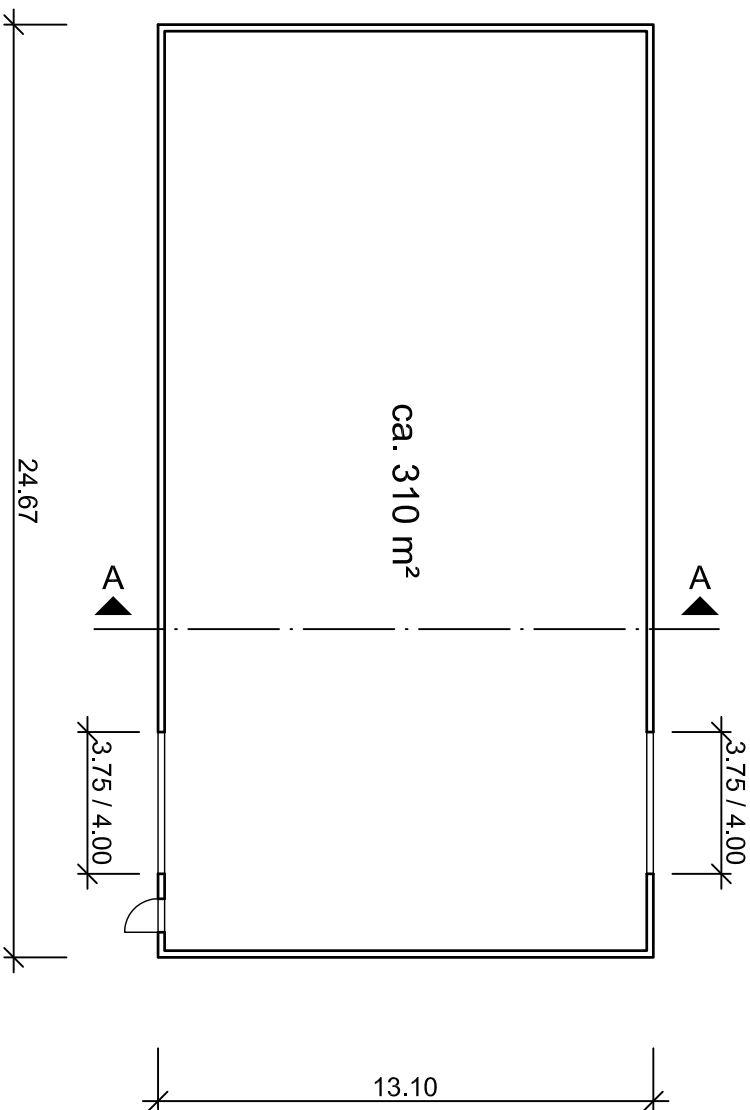

Grundriss

Schnitt A-A

Gewerbepark Ohorn
Hauptstraße 42
01896 Ohorn

Halle S M 1 : 200 (m)