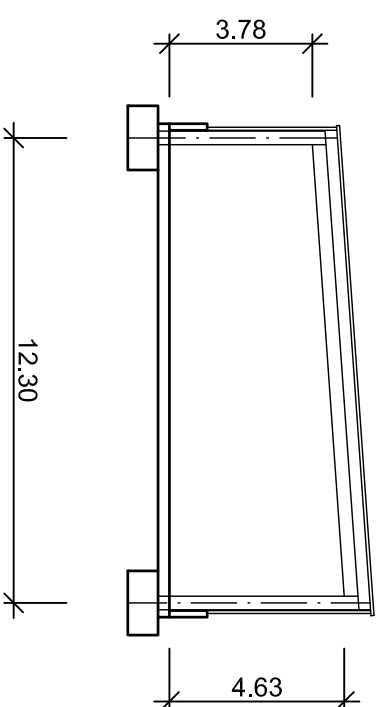

Grundriss

Schnitt A-A

Gewerbepark Ohorn
Hauptstraße 42
01896 Ohorn

Halle S M 1 : 200 (m)