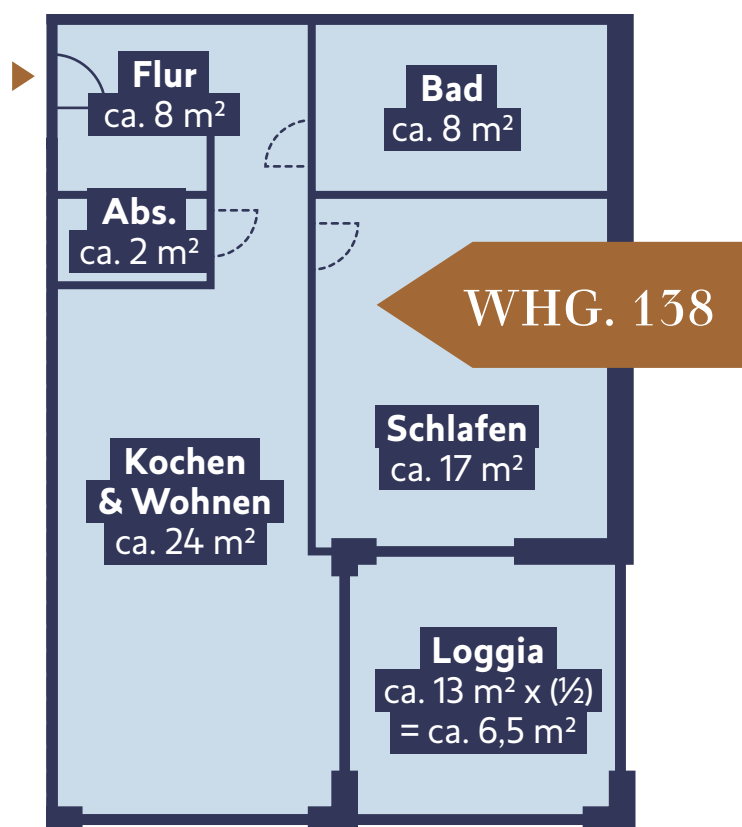

GRUNDRISSE

HAUS 3 | 3.OG | WHG. 138

Identische Grundrisse: 1. OG 122 / 2. OG 129 / 3. OG 138

WOHNUNG 138

Fläche: ca. 66 m²

Zimmeranzahl: 2