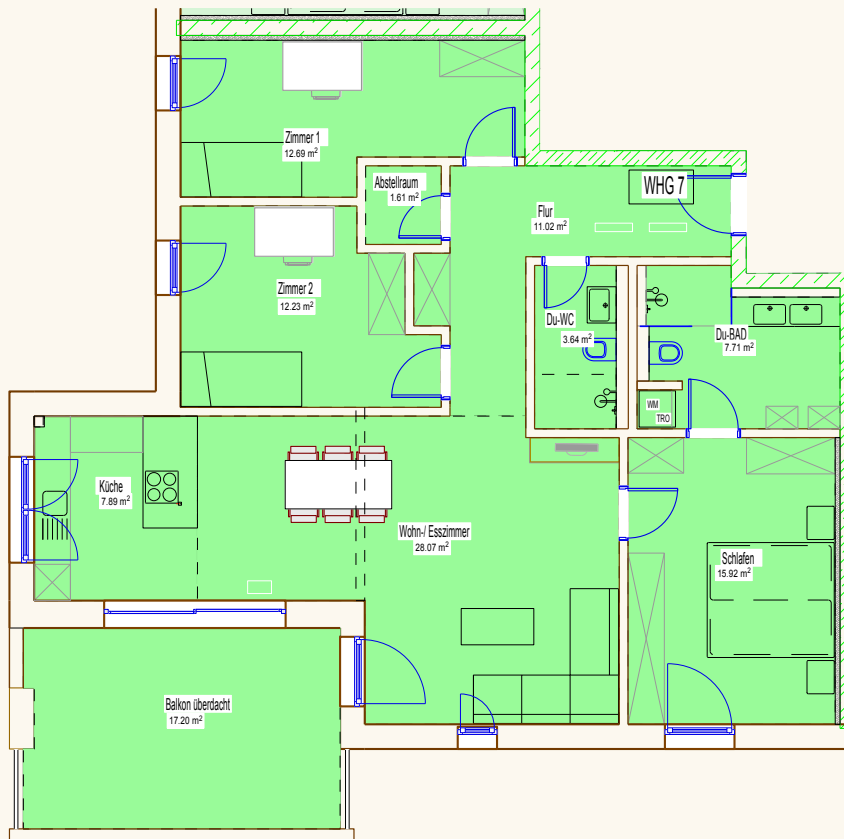

WOHNUNG NR. 7

Unverbindliche Illustration

Wohnung Nr. 7	Wohnfläche ca. m ²
Ess/Wo	28,07
Küche	7,89
Schlafen	15,92
Zimmer 1	12,69
Zimmer 2	12,23
Duschbad	7,71
Dusch-WC	3,64
Flur	11,02
Abst.	1,61
Terrasse anteilig	8,60
Summe	109,38