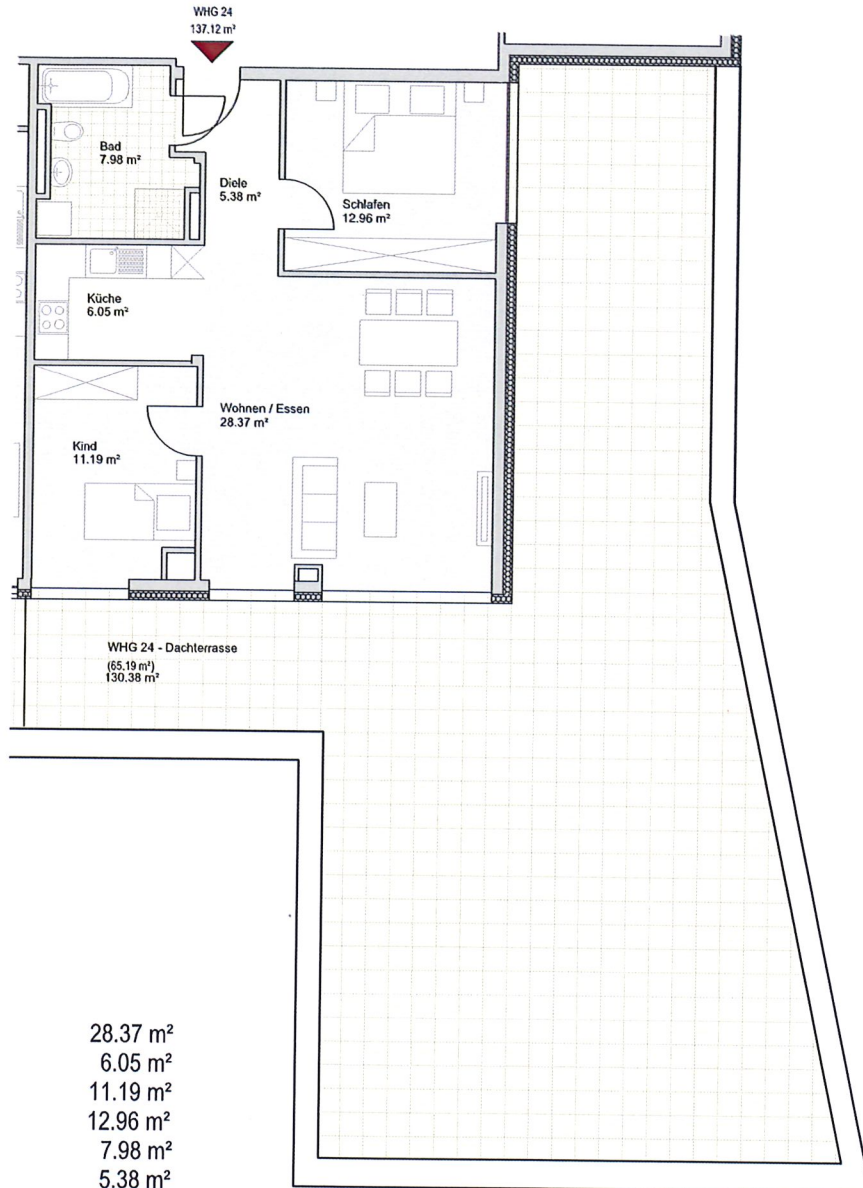

ÜBERSICHT

DACHGESCHOSS / 6. OBERGESCHOSS

Wohnung 24

Wohnen/Essen	28.37 m ²
Küche	6.05 m ²
Kind	11.19 m ²
Schlafen	12.96 m ²
Bad	7.98 m ²
Diele	5.38 m ²
<u>Dachterrasse (130.38 m²)</u>	<u>65.19 m²</u>
Gesamt	137.12 m²