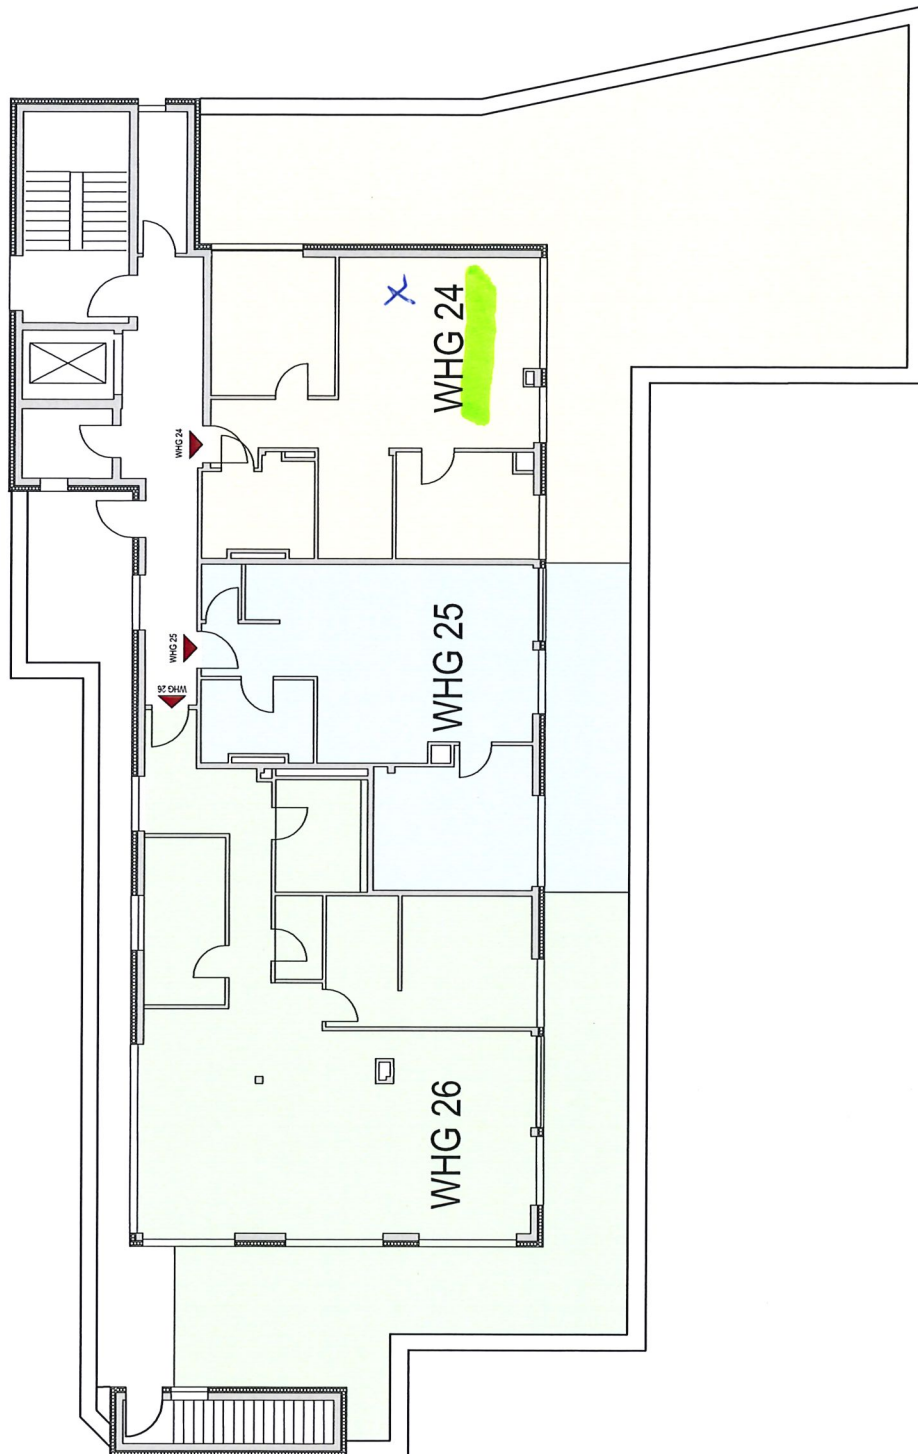

ÜBERSICHT

DACHGESCHOSS / 6. OBERGESCHOSS

Wohnung 24

Wohnen/Essen	28.37 m ²
Küche	6.05 m ²
Kind	11.19 m ²
Schlafen	12.96 m ²
Bad	7.98 m ²
Diele	5.38 m ²
<u>Dachterrasse (130.38 m²)</u>	<u>65.19 m²</u>
Gesamt	137.12 m²