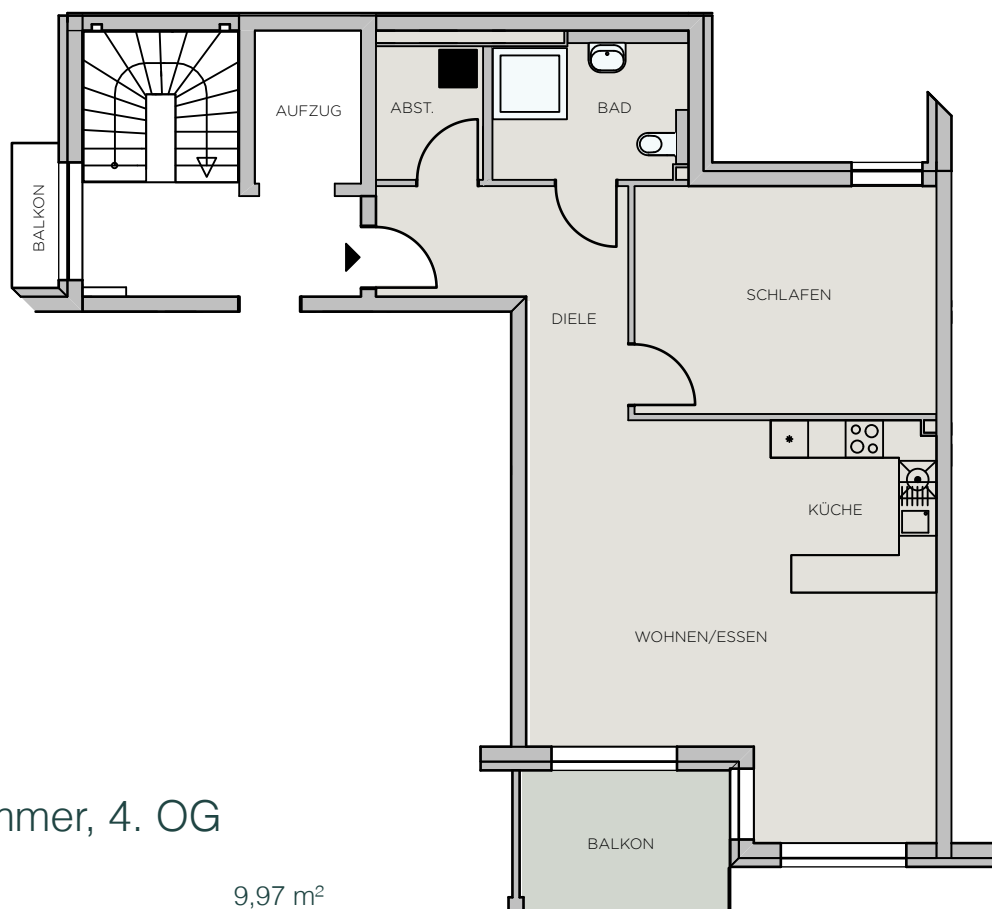

# WOHNUNG 18

HAUS A2 • 4. OG • 2-Zimmer • behindertengerecht • 81,14m<sup>2</sup>

## 2 Zimmer, 4. OG

Diele	9,97 m <sup>2</sup>
Wohnen	32,05 m <sup>2</sup>
Küche	7,02 m <sup>2</sup>
Schlafen	17,59 m <sup>2</sup>
Bad	6,98 m <sup>2</sup>
Abst.	3,56 m <sup>2</sup>
Balkon (50%)	3,97 m <sup>2</sup>
<b>Gesamt</b>	<b>81,14 m<sup>2</sup></b>