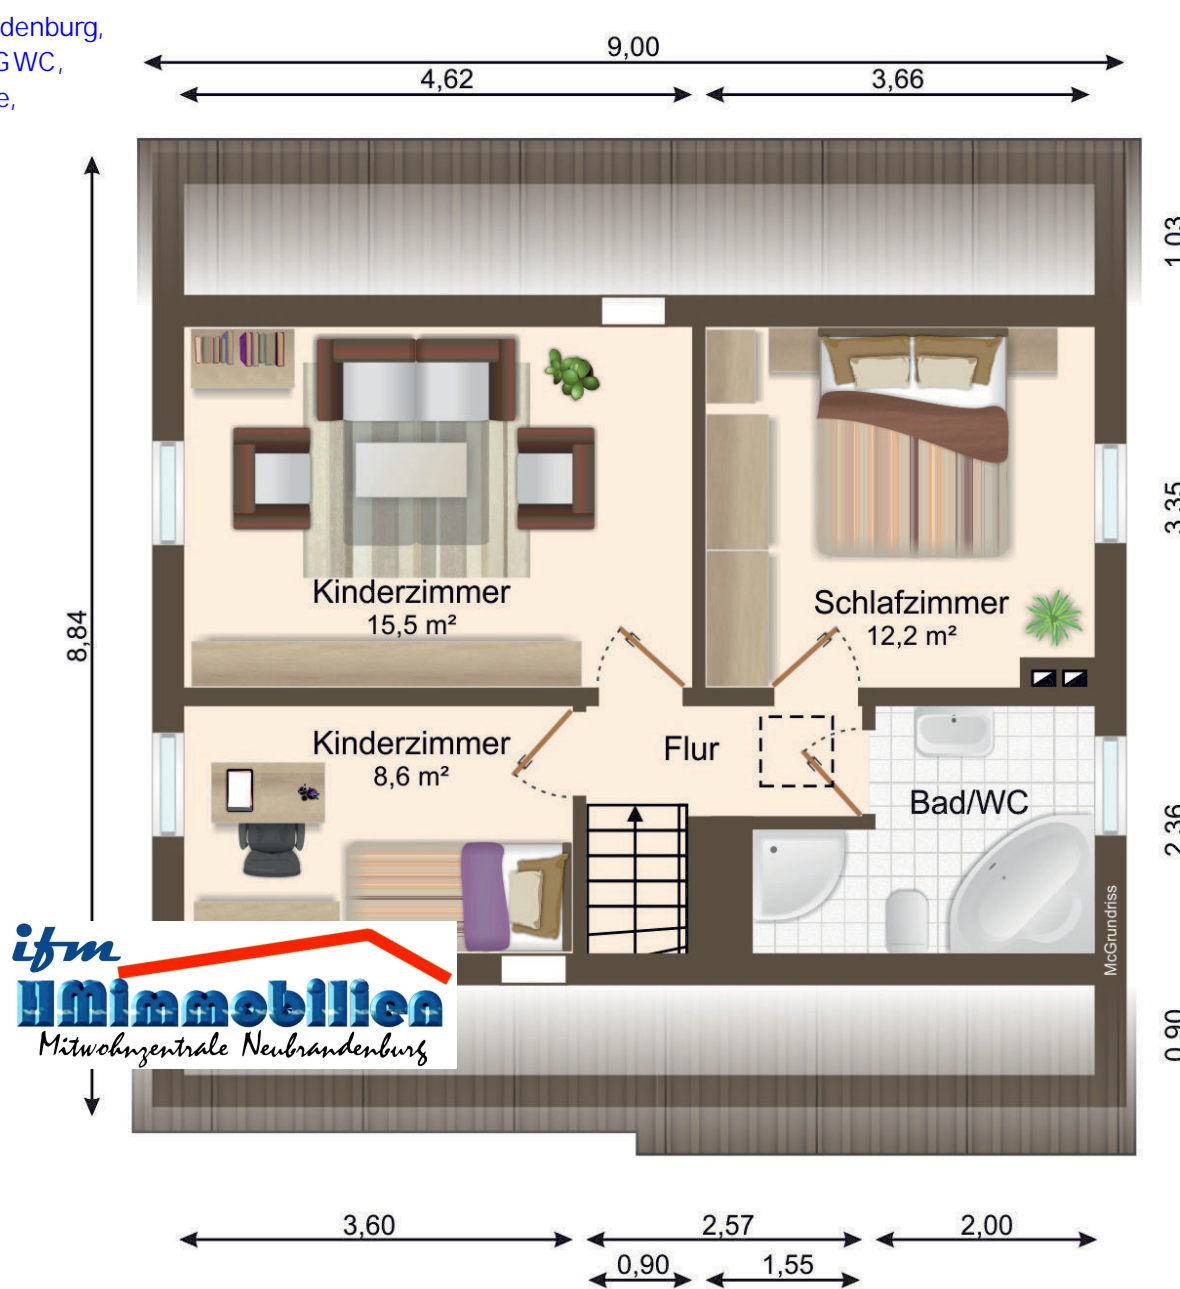

Objekt 9650, Einfamilienhaus Neubrandenburg,
An der Landwehr, 5 Zimmer, Vollbad, GWC,
117m² Wohnfläche zzgl. 30m² Terrasse,
Vollkeller, Garage

Hinweis:
Die Möblierung ist nicht Bestandteil
des Angebotes. Sie dient nur der
besseren Darstellung.

ifm
Immobilien
Mietwohnzentrale Neubrandenburg

Dachgeschoss