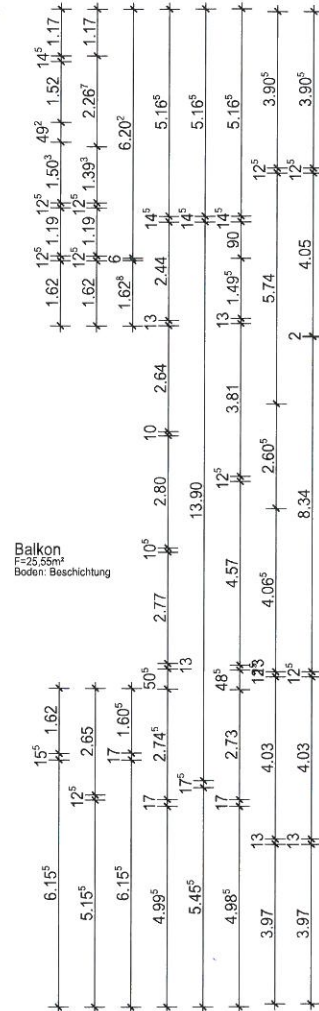

1. Sanitärräume
- ④ **Vorraum WC Herren**
    F= 4,11m²
    H= 2,91m
    Boden: Fliesen
    Decke: Anstrich
    Wände: Fliesen/Rauhfaser
  - ⑤ **WC Herren**
    F= 4,43m²
    H= 2,88m
    Boden: Fliesen
    Decke: Anstrich
    Wände: Fliesen/Rauhfaser
  - ⑥ **WC Herren**
    F= 1,47m²
    H= 2,91m
    Boden: Fliesen
    Decke: Anstrich
    Wände: Fliesen/Rauhfaser
  - ⑦ **WC Damen**
    F= 1,44m²
    H= 2,91m
    Boden: Fliesen
    Decke: Anstrich
    Wände: Fliesen/Rauhfaser
  - ⑧ **WC Damen**
    F= 1,49m²
    H= 2,91m
    Boden: Fliesen
    Decke: Anstrich
    Wände: Fliesen/Rauhfaser
  - ⑨ **Vorraum WC Damen**
    F= 4,53m²
    H= 2,91m
    Boden: Fliesen
    Decke: Anstrich
    Wände: Fliesen/Rauhfaser