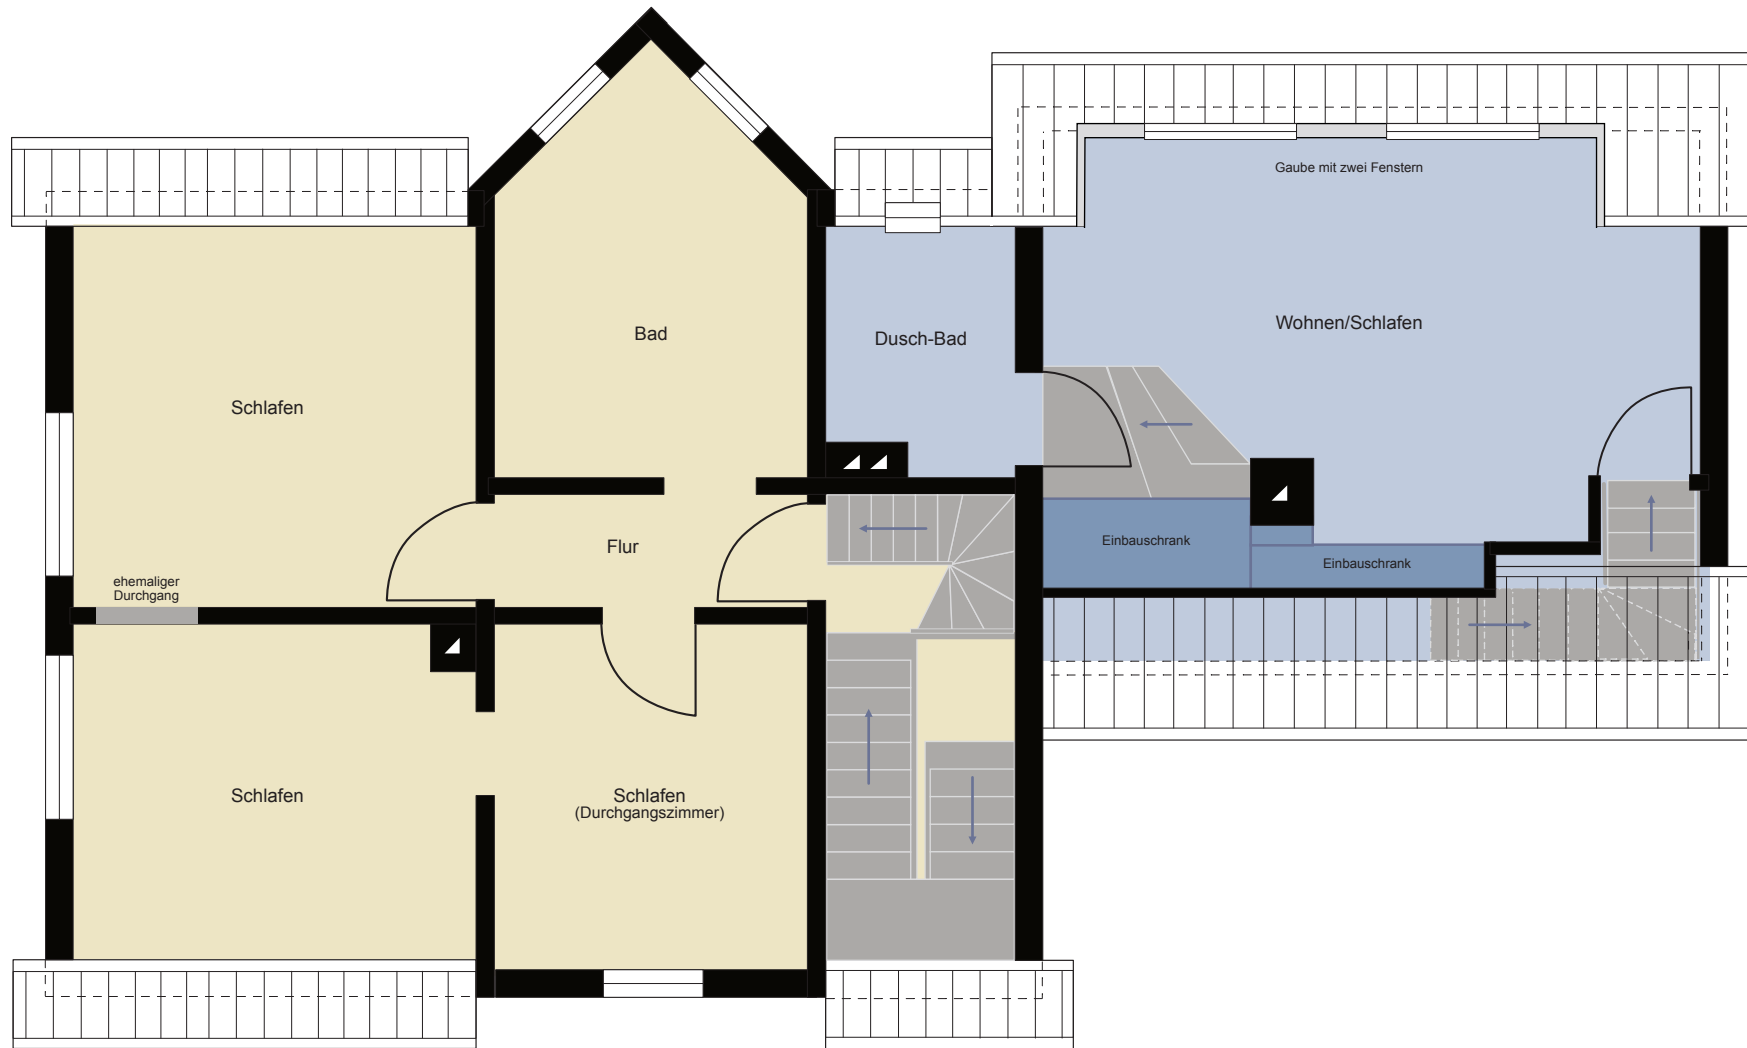

Osten

Westen

Norden (Einfahrt)

Süden (Gartenseite)

EG

■ Haus mit Hauptwohnung

■ Anbau mit Einliegerwohnung

■ Waschküche

OG

■ Haus mit Hauptwohnung

■ Anbau mit Einliegerwohnung

DG

■ Dachzimmer ▲ Balkon

WF: ca. 23 m² FF: ca. 30 m²

Keller

■ Keller

(Deckenhöhe ca. 198 cm)