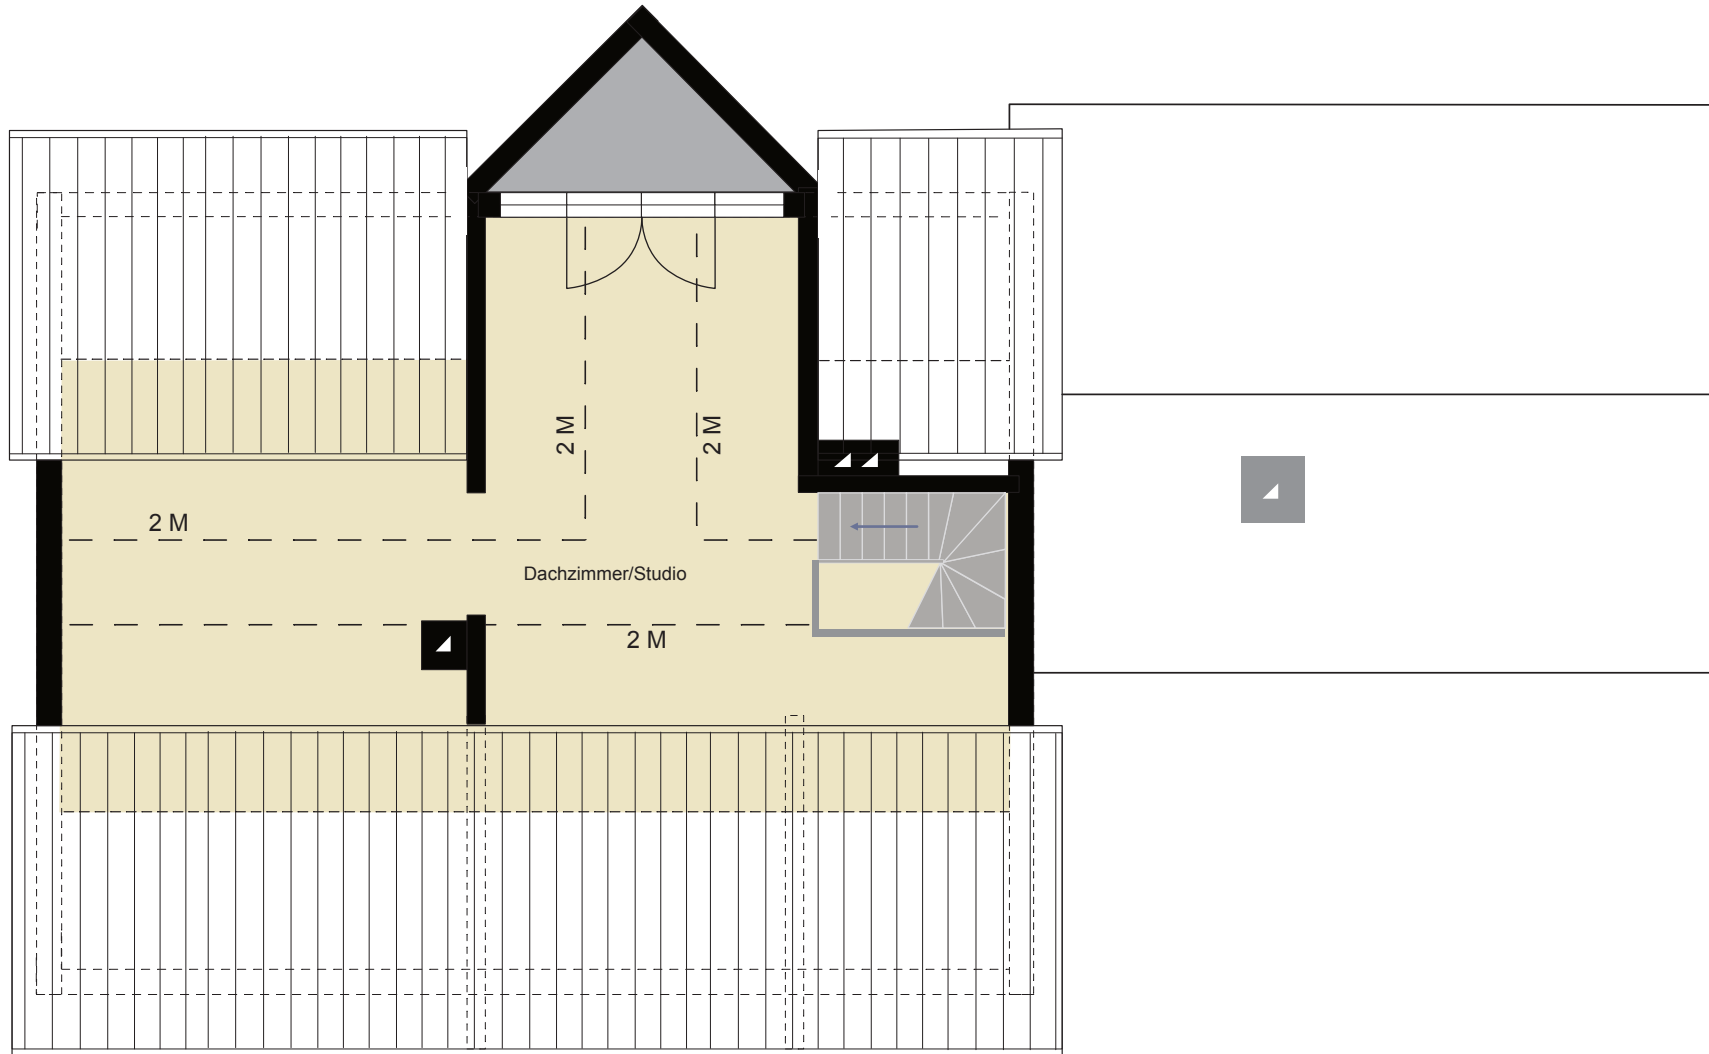

Osten

Westen

Norden (Einfahrt)

Süden (Gartenseite)

EG

■ Haus mit Hauptwohnung

■ Anbau mit Einliegerwohnung

■ Waschküche

OG

■ Haus mit Hauptwohnung

■ Anbau mit Einliegerwohnung

DG

■ Dachzimmer ▲ Balkon

WF: ca. 23 m² FF: ca. 30 m²

Keller

■ Keller

(Deckenhöhe ca. 198 cm)