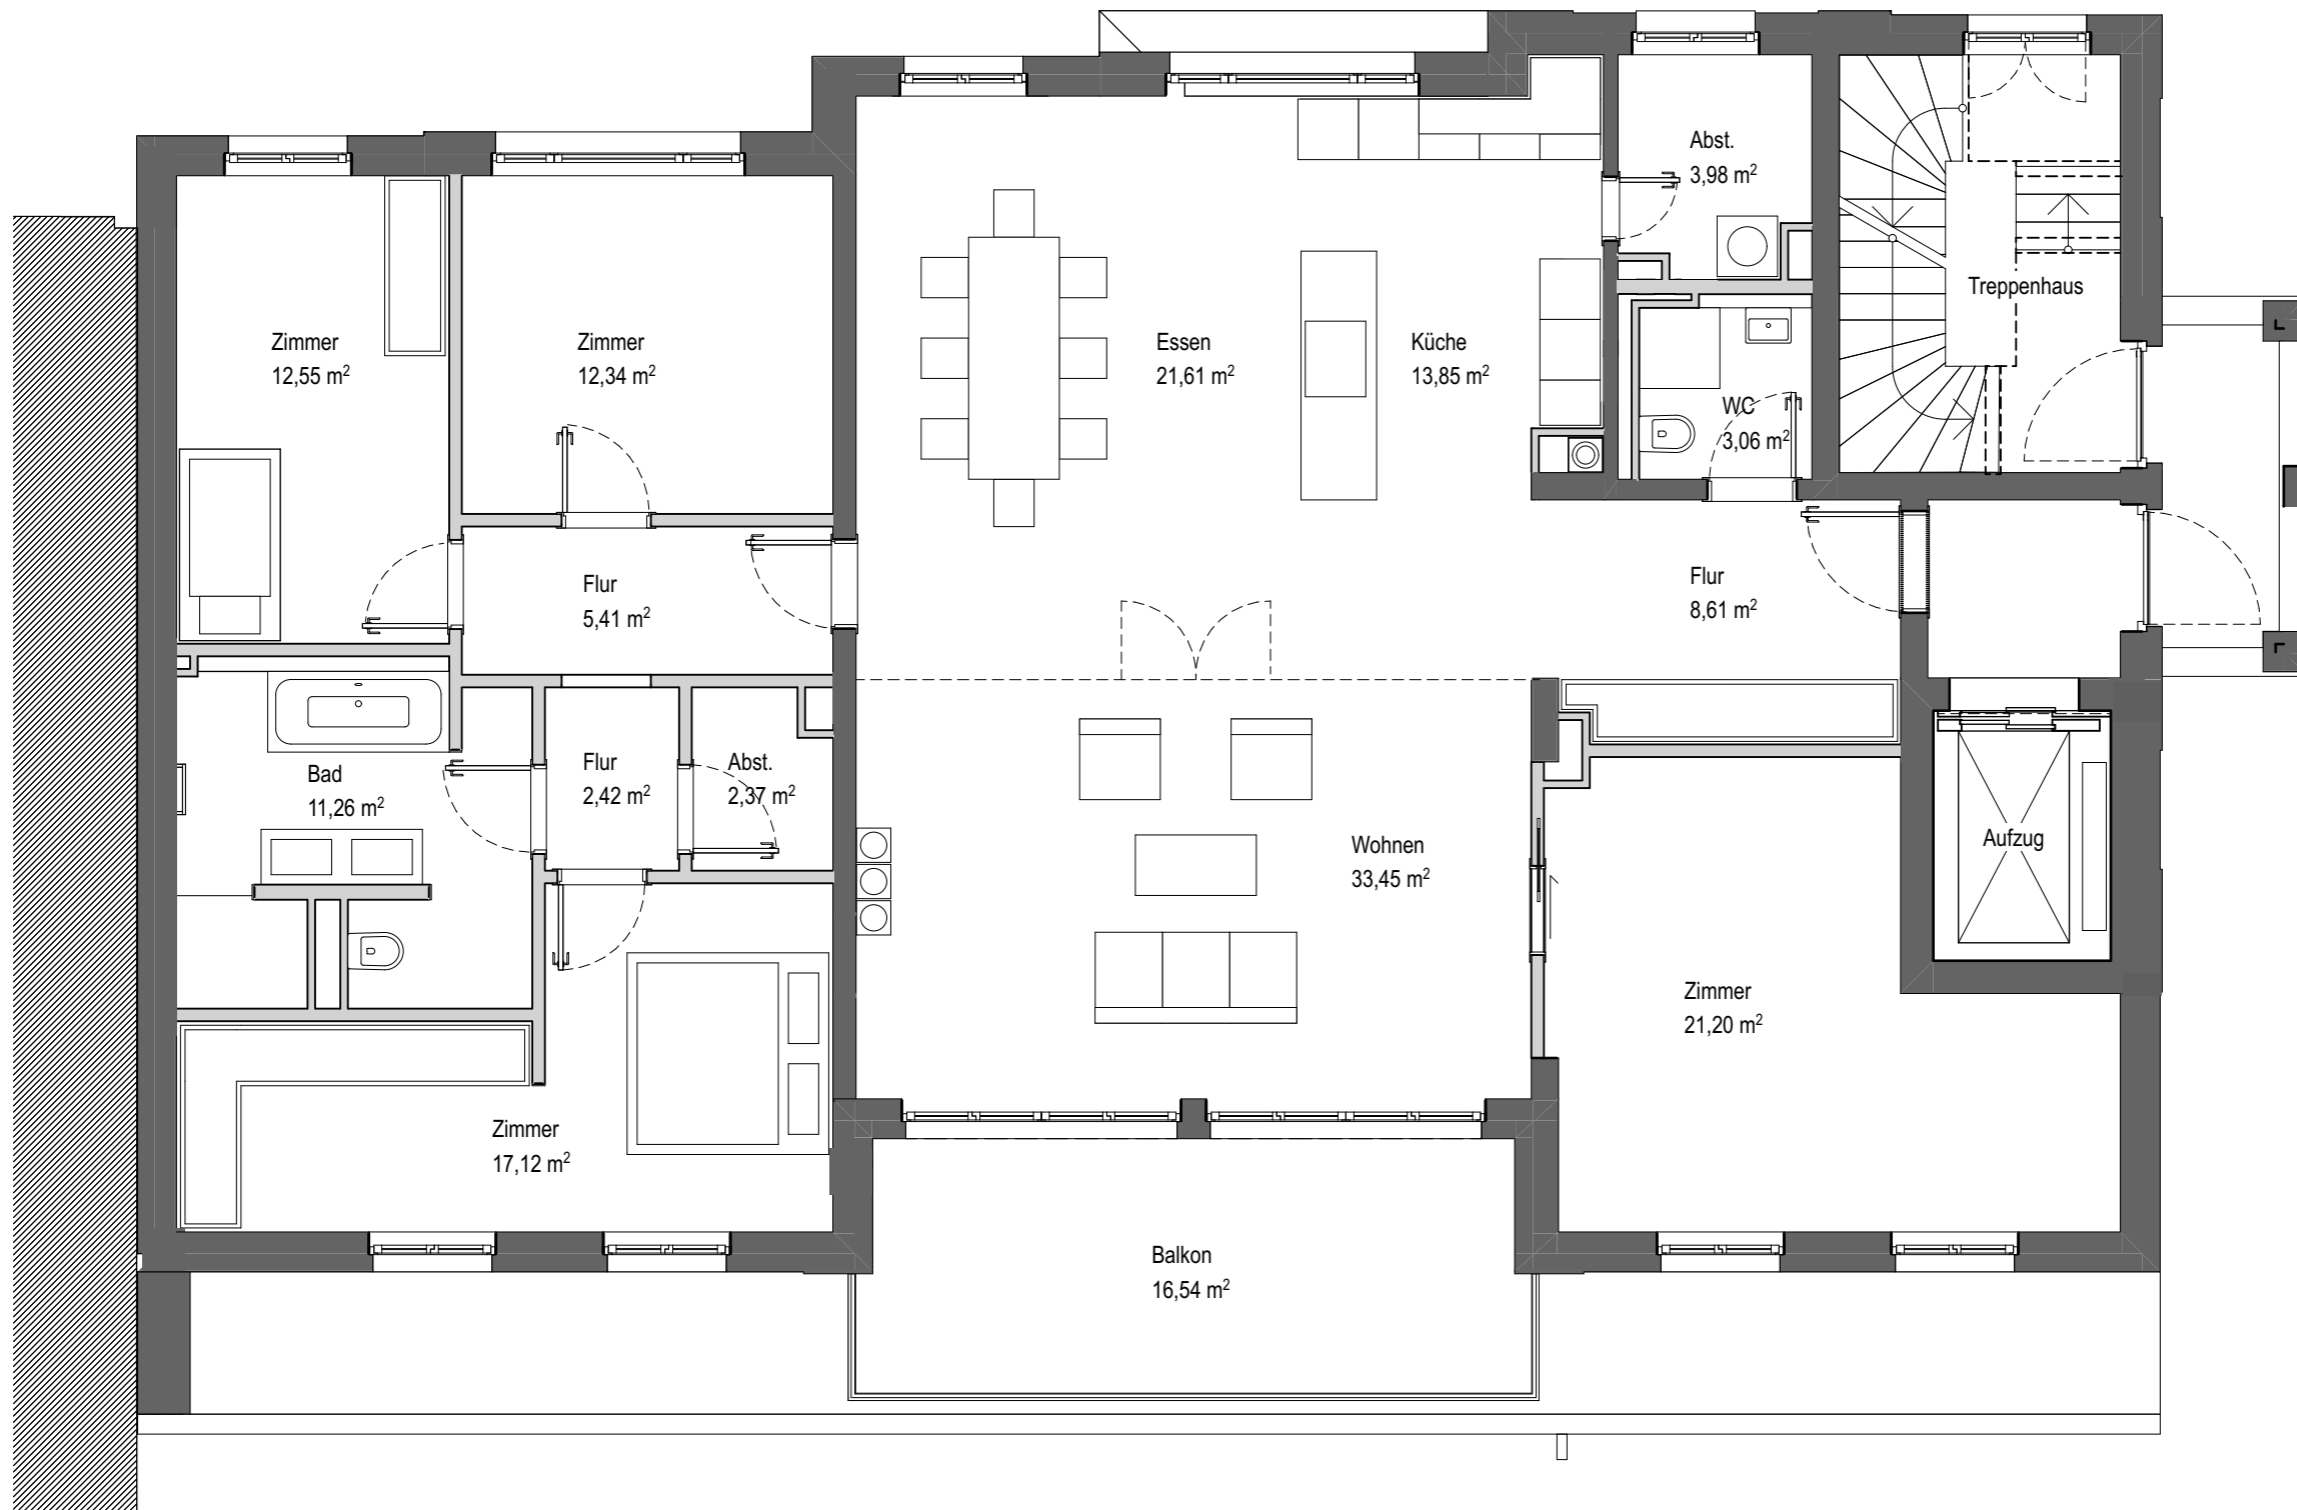

Wohnung 3

Wohnfläche gem. WoFIV
177,5 qm
(Balkon zu 50%)

Maßstab 1:75 (1 cm x 0,75 = reale Länge in Meter)

Grundriss 2.Obergeschoss - Wohnung 3