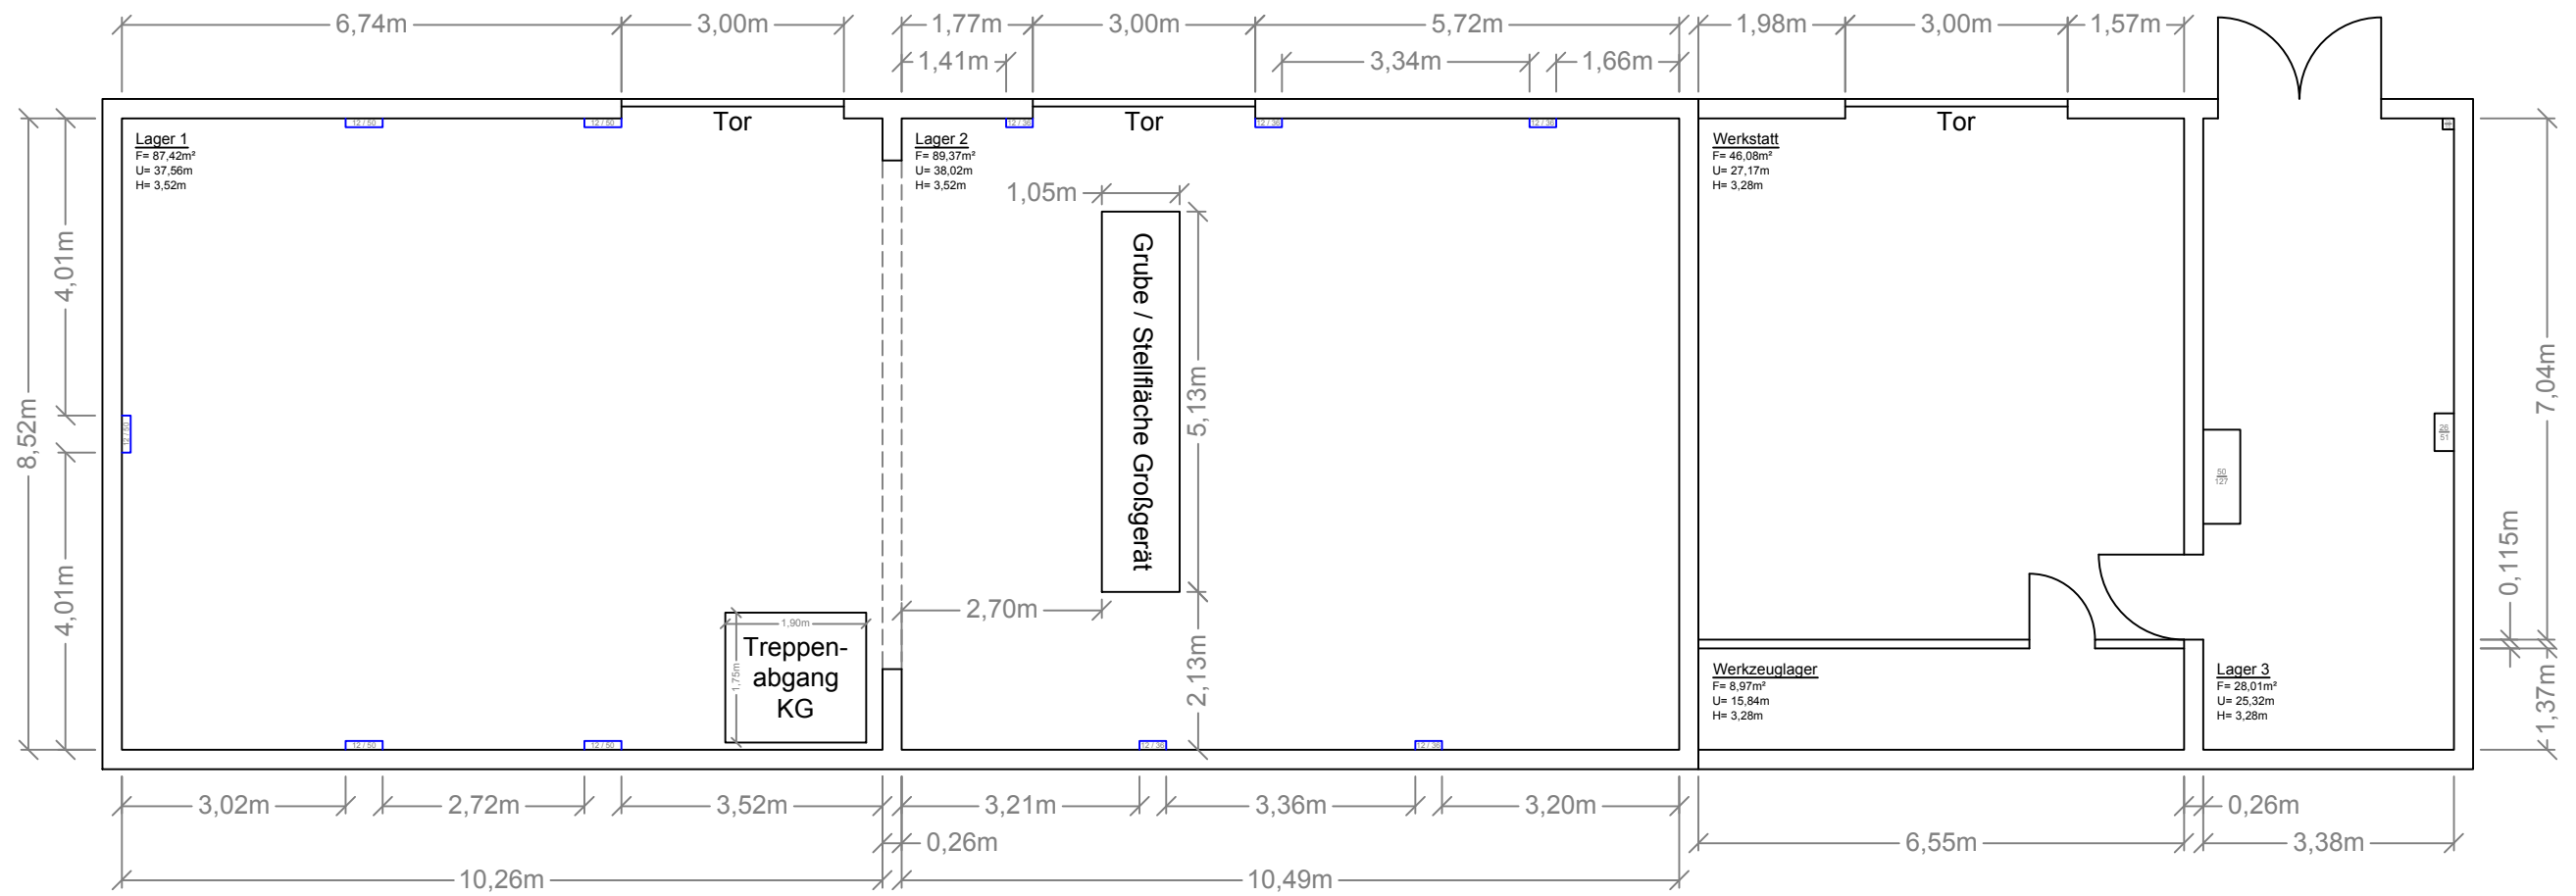

Fläche gesamt = 259,85m²

Lager EG
1 : 100