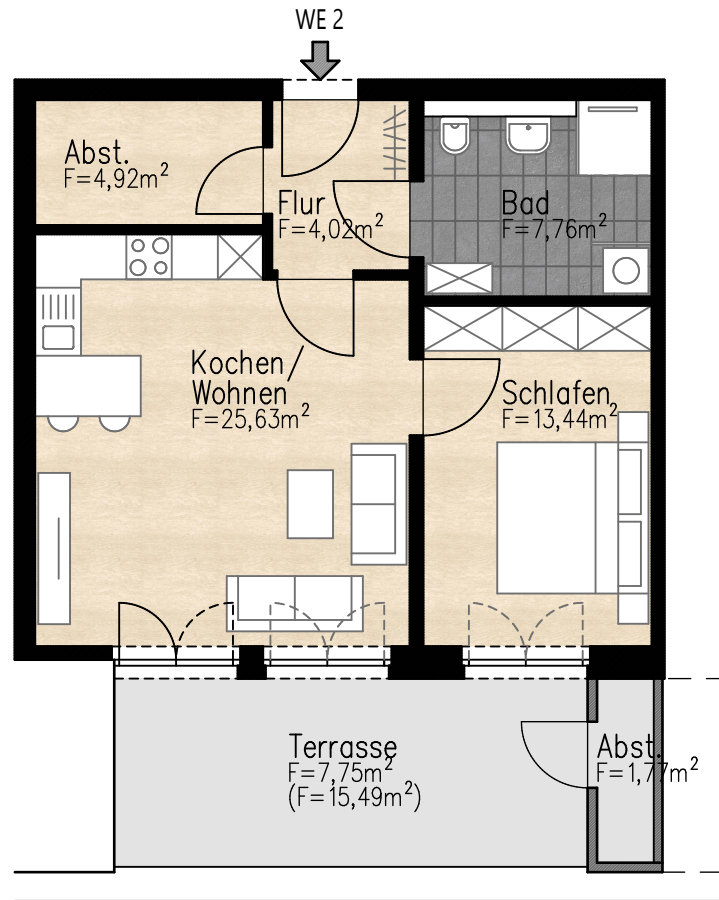

WE2–Obergeschoss–2–Zimmer–65,29m²

Flur	4,02m ²
Bad	7,76m ²
Schlafen	13,44m ²
Kochen/Wohnen	25,63m ²
Abst.	4,92m ²
Terrasse (50%)	7,75m ²
Abst.	1,77m ²
Gesamt	65,29m²