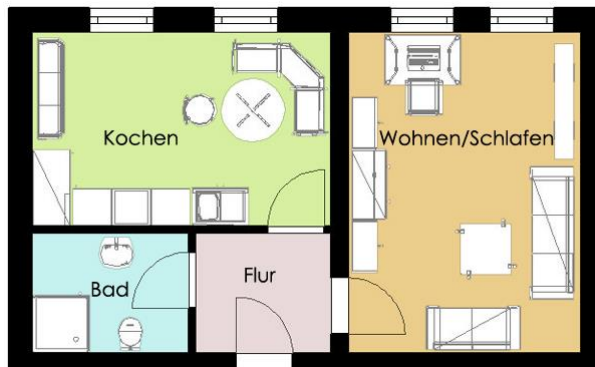

Immobilienervice Axel Thiel

1-Raum-Wohnung in Hörlitz

Lage:	Erdgeschoss, Mehrfamilienhaus
Größe:	ca. 37 m²
Kaltmiete:	220,00 EUR/Monat
Betriebskosten:	80,00 EUR/Monat
Heizkosten:	100,00 EUR/Monat
Miete Küche:	50,00 EUR/Monat
Stellplatz:	1 Stellplatz inklusive
Kaution:	3 Monatskaltmieten

Ausstattung: große Wohnküche mit neuer Einbauküche, Bad mit Dusche, großer Wohnbereich- WE neu renoviert

Anfragen unter:

**Hausverwaltung &
Immobilienervice Axel Thiel
Bahnhofstraße 28
01968 Senftenberg
Tel.: 03573 147216
www.hausverwaltung-thiel.de**