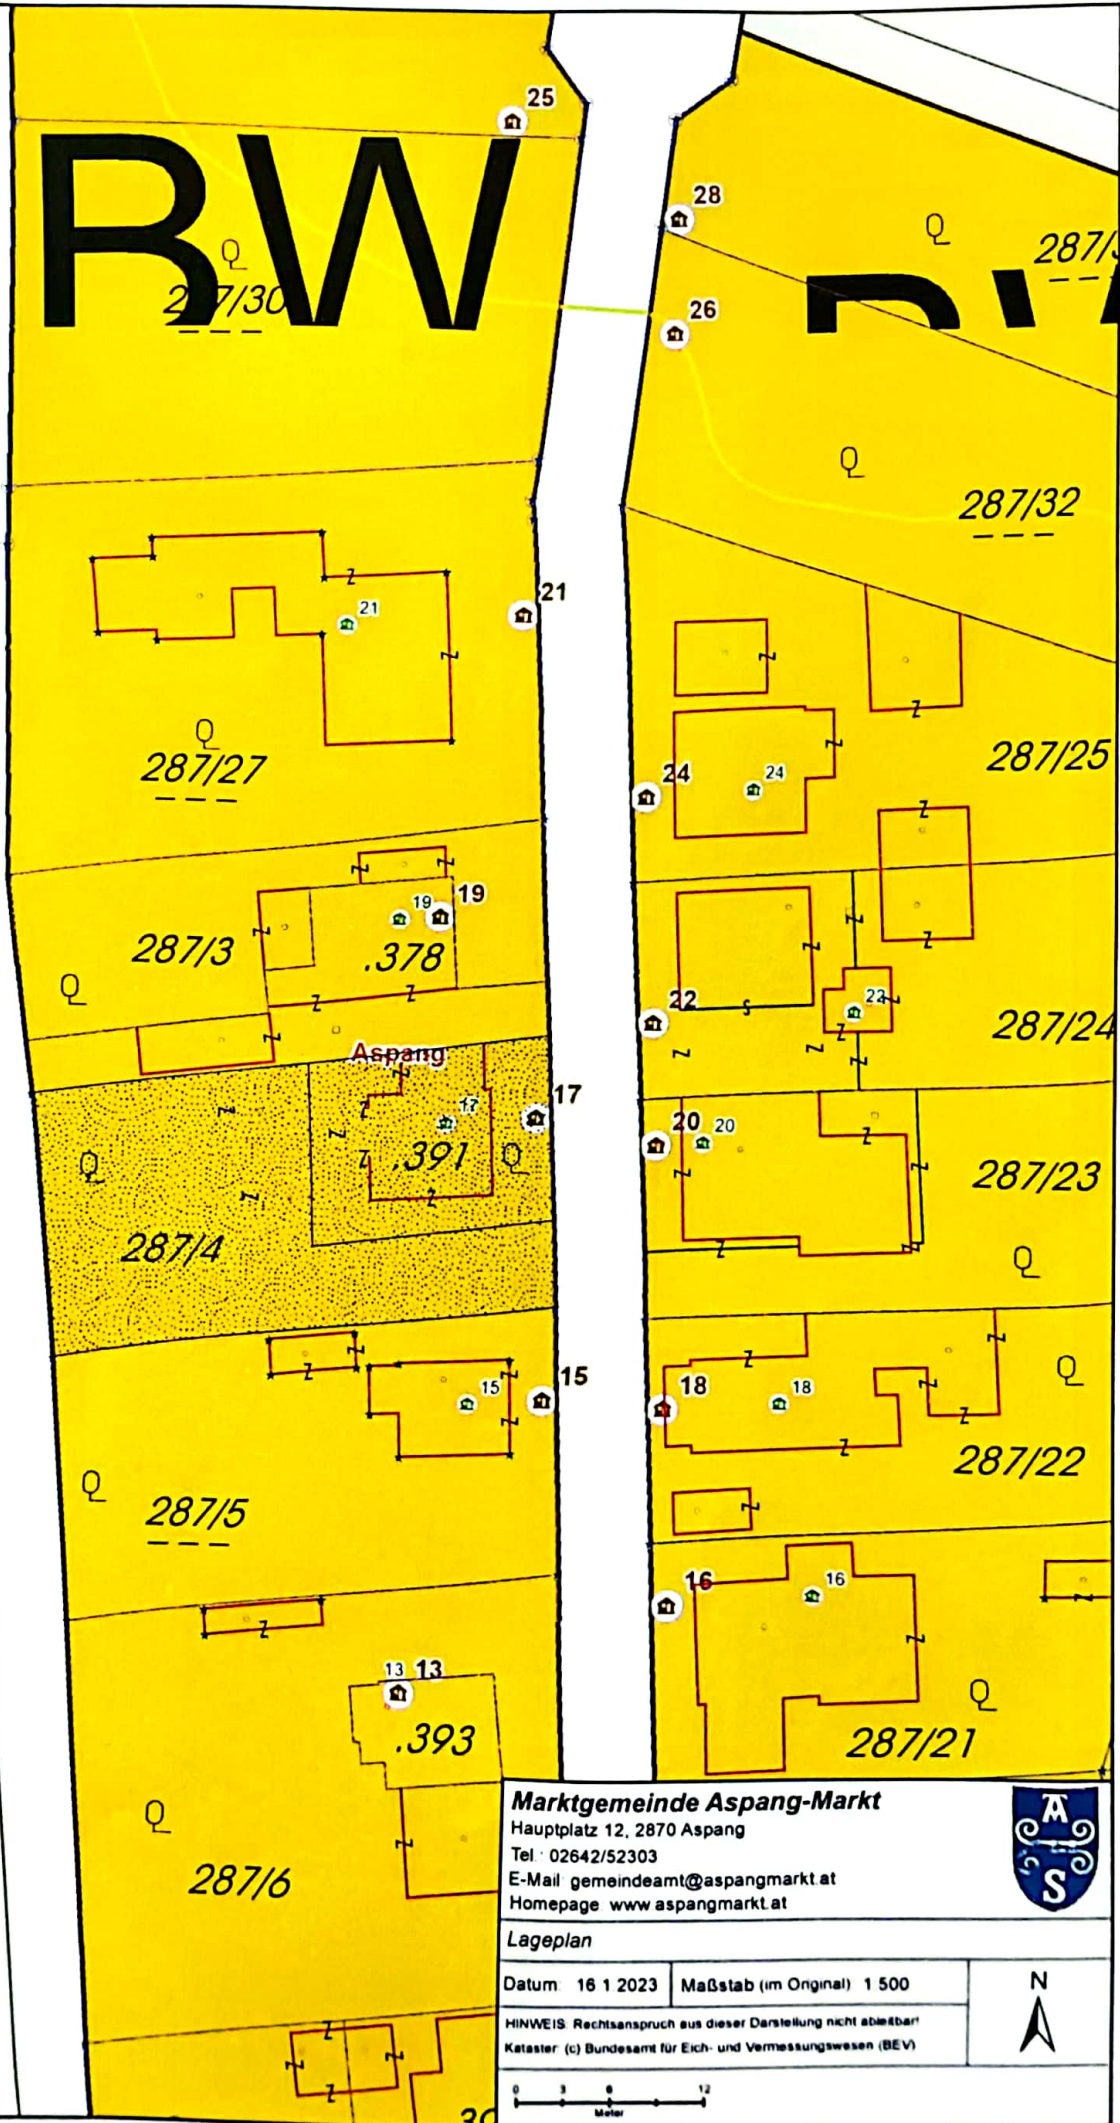

B 54 Wechsel Stra0

BW

Marktgemeinde Aspang-Markt
 Hauptplatz 12, 2870 Aspang
 Tel: 02642/52303
 E-Mail gemeindeamt@aspangmarkt.at
 Homepage www.aspangmarkt.at

Lageplan

Datum: 16.1.2023 Maßstab (im Original): 1:500

HINWEIS: Rechtsanspruch aus dieser Darstellung nicht ableitbar!
 Kataster (c) Bundesamt für Eich- und Vermessungswesen (BEV)