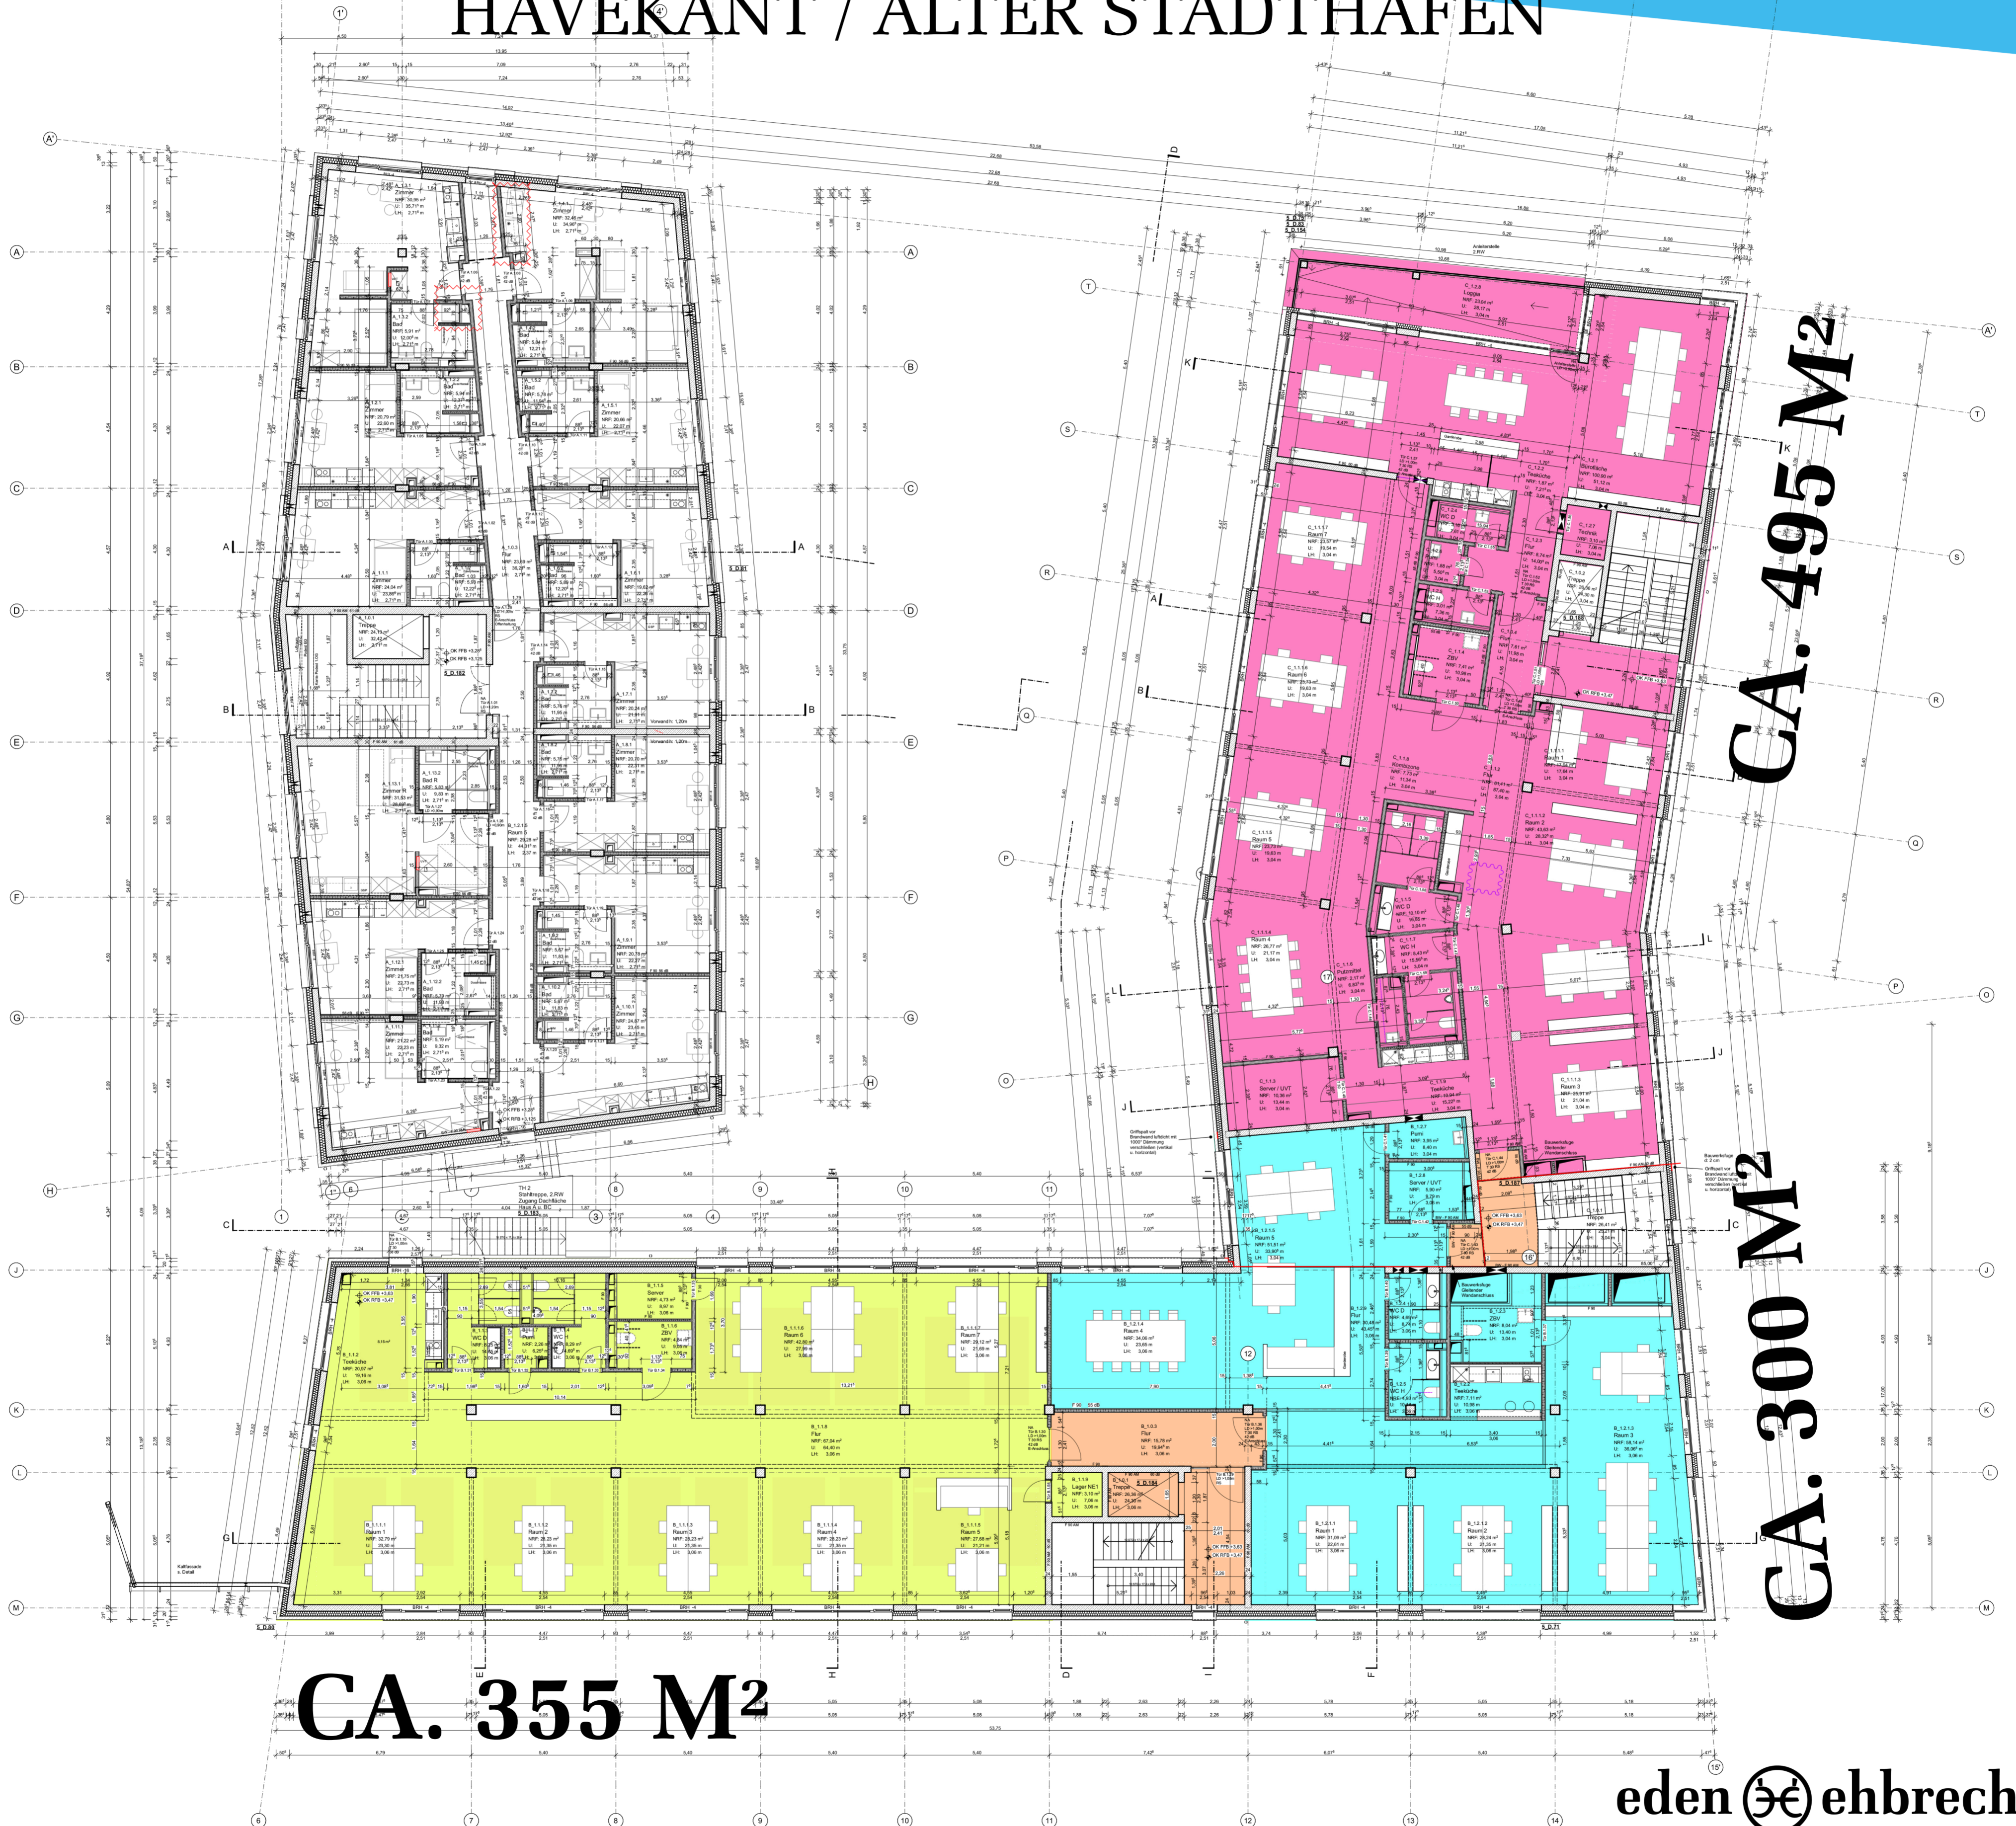

# U-HOF 3 // 1. OBERGESCHOSS - V2

## HAVEKANT / ALTER STADTHAFEN

**CA. 355 M<sup>2</sup>**

**CA. 495 M<sup>2</sup>**

**CA. 300 M<sup>2</sup>**